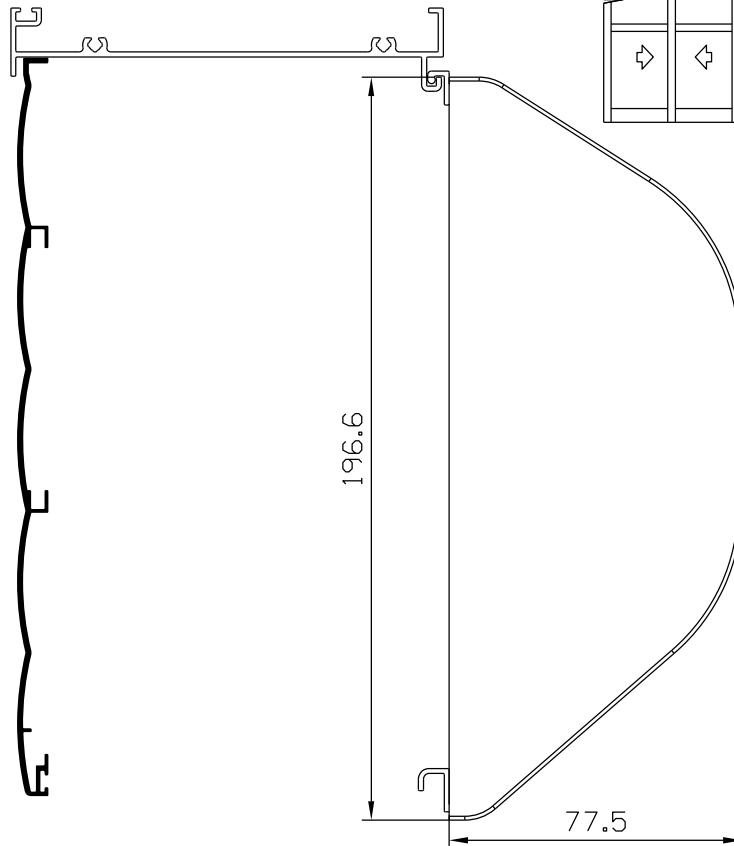

Setembro/2023

TML09012 (Preto)
TML09016 (Branco)

Vistas - escala 1:2

Medidas em milímetros

Composição

Nylon

Embalagem: 01 PR

Instalação - escala 1:2