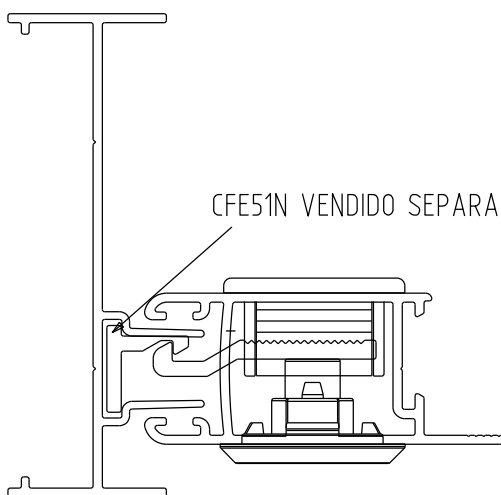

FEC118P021 Branco  
 FEC118P022 Preto  
 FEC118P074 Prata

LIN acompanha o produto

Usar chave Allen 3 mm

Usinagem - escala 1:2

BAC01012 Preto  
 BAC01016 Branco

ESCALA 1:1

Setembro/2023

Medidas em milímetros

Instalação - escala 1:1

CFE51N VENDIDO SEPARADAMENTE

CFE51NP021 Branco  
 CFE51NP022 Preto  
 CFE51NP074 Prata

Vistas - escala 1:1

**Composição**

- Base/eixo/lingueta alumínio
- Mola aço
- Parafusos inox
- Contrafecho alumínio