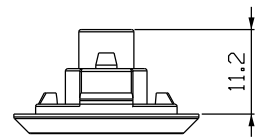

FEC118P021 Branco  
 FEC118P022 Preto  
 FEC118P074 Prata

LIN acompanha o produto

Usar chave Allen 3 mm

Usinagem - escala 1:2

BAC01012 Preto  
 BAC01016 Branco

ESCALA 1:1

Setembro/2023

Medidas em milímetros

Instalação - escala 1:1

CFE51N VENDIDO SEPARADAMENTE

CFE51NP021 Branco  
 CFE51NP022 Preto  
 CFE51NP074 Prata

Vistas - escala 1:1

**Composição**

- Base/eixo/lingueta alumínio
- Mola aço
- Parafusos inox
- Contrafecho alumínio