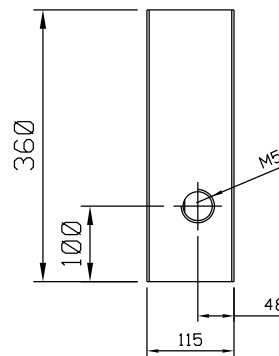

FEC118P021 Branco  
 FEC118P022 Preto  
 FEC118P074 Prata

LIN acompanha o produto

Usar chave Allen 3 mm

Usinagem - escala 1:2

BAC01012 Preto  
 BAC01016 Branco

ESCALA 1:1

Setembro/2023

Medidas em milímetros

Instalação - escala 1:1

CFE51N VENDIDO SEPARADAMENTE

CFE51NP021 Branco  
 CFE51NP022 Preto  
 CFE51NP074 Prata

Vistas - escala 1:1

**Composição**

- Base/eixo/lingueta alumínio
- Mola aço
- Parafusos inox
- Contrafecho alumínio