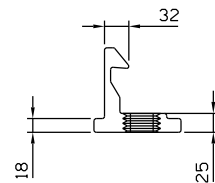

FEC118P021 Branco  
 FEC118P022 Preto  
 FEC118P074 Prata

LIN acompanha o produto

Usar chave Allen 3 mm

Usinagem - escala 1:2

BAC01012 Preto  
 BAC01016 Branco

ESCALA 1:1

Setembro/2023

Medidas em milímetros

Instalação - escala 1:1

CFE51N VENDIDO SEPARADAMENTE

CFE51NP021 Branco  
 CFE51NP022 Preto  
 CFE51NP074 Prata

Vistas - escala 1:1

**Composição**

- Base/eixo/lingueta alumínio
- Mola aço
- Parafusos inox
- Contrafecho alumínio