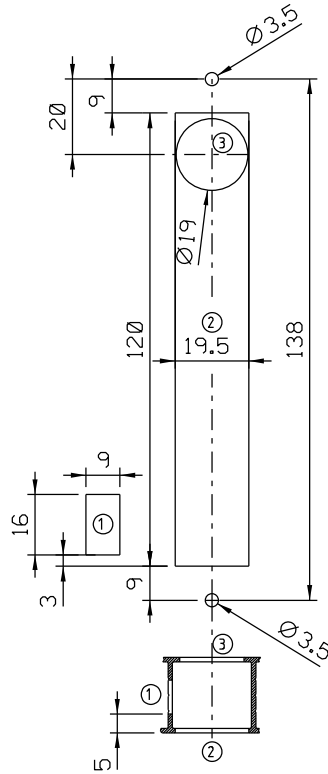

FEC118P021 Branco  
 FEC118P022 Preto  
 FEC118P074 Prata

LIN acompanha o produto

Usar chave Allen 3 mm

Usinagem - escala 1:2

BAC01012 Preto  
 BAC01016 Branco

ESCALA 1:1

Setembro/2023

Medidas em milímetros

Instalação - escala 1:1

CFE51N VENDIDO SEPARADAMENTE

CFE51NP021 Branco  
 CFE51NP022 Preto  
 CFE51NP074 Prata

Vistas - escala 1:1

**Composição**

- Base/eixo/lingueta alumínio
- Mola aço
- Parafusos inox
- Contrafecho alumínio