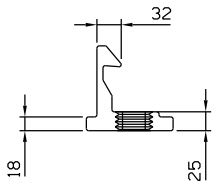

- CON13P021 Branco
CON13P022 Preto
CON13P074 Prata

Vistas sem escala

- CFE51NP021 Branco
CFE51NP022 Preto
CFE51NP074 Prata

LIN 24
VENDIDO SEPARADAMENTE

Vistas - escala 1:1

Instalação - escala 1:1

Usinagem - escala 1:2

Medidas em milímetros

Composição

- Base/eixo/lingueta alumínio
- Mola aço
- Parafusos inox
- Contrafecho/lingueta alumínio