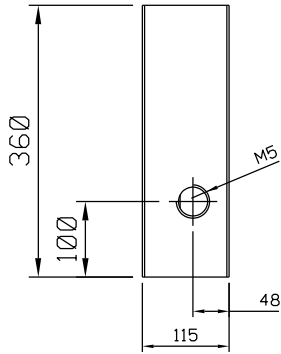

- CON13P021 Branco
CON13P022 Preto
CON13P074 Prata

Vistas sem escala

- CFE51NP021 Branco
CFE51NP022 Preto
CFE51NP074 Prata

LIN 24
VENDIDO SEPARADAMENTE

Vistas - escala 1:1

Instalação - escala 1:1

Usinagem - escala 1:2

Medidas em milímetros

Composição

- Base/eixo/lingueta alumínio
- Mola aço
- Parafusos inox
- Contrafecho/lingueta alumínio