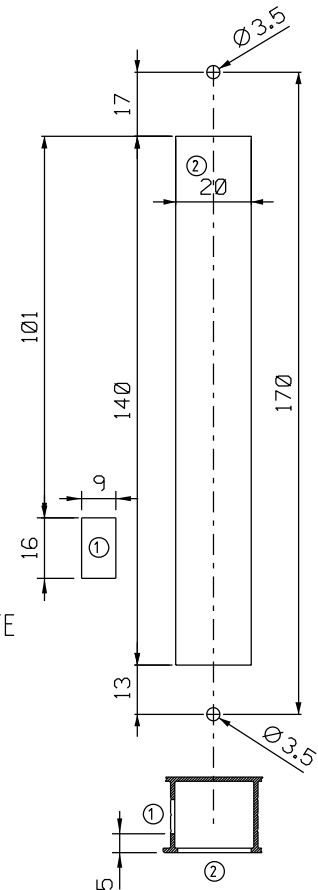

- CON13P021 Branco
CON13P022 Preto
CON13P074 Prata

Vistas sem escala

- CFE51NP021 Branco
CFE51NP022 Preto
CFE51NP074 Prata

LIN 24
VENDIDO SEPARADAMENTE

Vistas - escala 1:1

Instalação - escala 1:1

Usinagem - escala 1:2

Medidas em milímetros

Composição

- Base/eixo/lingueta alumínio
- Mola aço
- Parafusos inox
- Contrafecho/lingueta alumínio