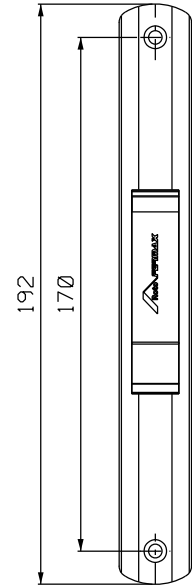

Setembro/2023

Vistas sem escala

- | | |
|-------------------|-------------------|
| FEC131P021 Branco | FEC132P021 Branco |
| FEC131P022 Preto | FEC132P022 Preto |
| FEC131P074 Prata | FEC132P074 Prata |

- CON13P021 Branco
CON13P022 Preto
CON13P074 Prata

Vistas sem escala

- CFE51NP021 Branco
CFE51NP022 Preto
CFE51NP074 Prata

LIN 24
VENDIDO SEPARADAMENTE

Vistas - escala 1:1

Instalação - escala 1:1

Usinagem - escala 1:2

Medidas em milímetros

Composição

- Base/eixo/lingueta alumínio
- Mola aço
- Parafusos inox
- Contrafecho/lingueta alumínio