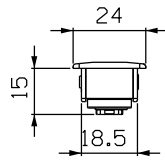

Setembro/2023

Vistas sem escala

FEC131P021 Branco	FEC132P021 Branco
FEC131P022 Preto	FEC132P022 Preto
FEC131P074 Prata	FEC132P074 Prata

1. CON13P021 Branco
   CON13P022 Preto
   CON13P074 Prata