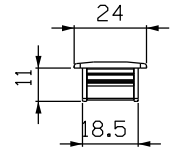

Setembro/2023

Vistas sem escala

FEC131P021 Branco	FEC132P021 Branco
FEC131P022 Preto	FEC132P022 Preto
FEC131P074 Prata	FEC132P074 Prata

1. CON13P021 Branco
   CON13P022 Preto
   CON13P074 Prata