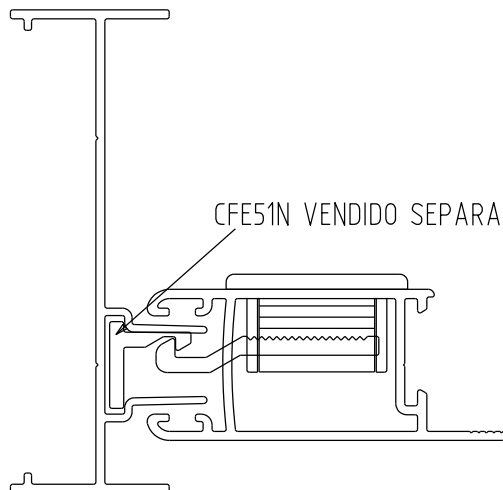

- CON13P021 Branco
CON13P022 Preto
CON13P074 Prata

Vistas sem escala

- CFE51NP021 Branco
CFE51NP022 Preto
CFE51NP074 Prata

LIN 24
VENDIDO SEPARADAMENTE

Vistas - escala 1:1

Instalação - escala 1:1

Usinagem - escala 1:2

Medidas em milímetros

Composição

- Base/eixo/lingueta alumínio
- Mola aço
- Parafusos inox
- Contrafecho/lingueta alumínio