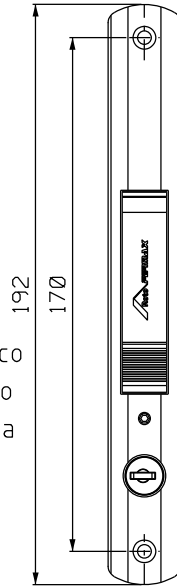

Setembro/2023

Vistas sem escala

- | | |
|-------------------|-------------------|
| FEC131P021 Branco | FEC132P021 Branco |
| FEC131P022 Preto | FEC132P022 Preto |
| FEC131P074 Prata | FEC132P074 Prata |

- CON13P021 Branco
CON13P022 Preto
CON13P074 Prata

Vistas sem escala

- CFE51NP021 Branco
CFE51NP022 Preto
CFE51NP074 Prata

LIN 24
VENDIDO SEPARADAMENTE

Vistas - escala 1:1

Instalação - escala 1:1

Usinagem - escala 1:2

Medidas em milímetros

Composição

- Base/eixo/lingueta alumínio
- Mola aço
- Parafusos inox
- Contrafecho/lingueta alumínio