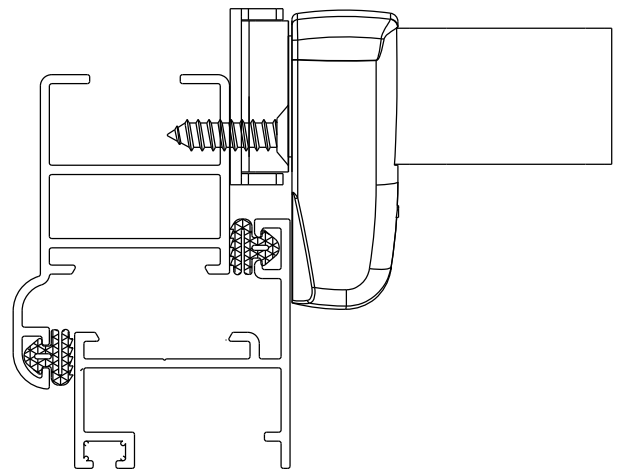

Direito	Esquerdo
FMA36P121 Branco	FMA36P221 Branco
FMA36P122 Preto	FMA36P222 Preto
FMA36P174 Prata	FMA36P274 Prata

CALØ5 solicitar separadamente

USINAGEM - sem escala

Sem baguete

Instalação - escala 1:1

Composição

- Base e cabo alumínio
- Lingueta/arremates e calço em nylon
- Parafusos inox