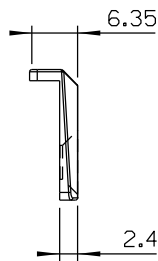

Direito

FMA150P121 Branco

FMA150P122 Preto

FMA150P174 Prata

Esquerdo

FMA150P221 Branco

FMA150P222 Preto

FMA150P274 Prata

Vistas - escala 1:2

Contrafecho - escala 1:1

USINAGEM - sem escala

Composição

Base e cabo alumínio

Lingueta/arremates/contrafecho nylon

Parafusos inox