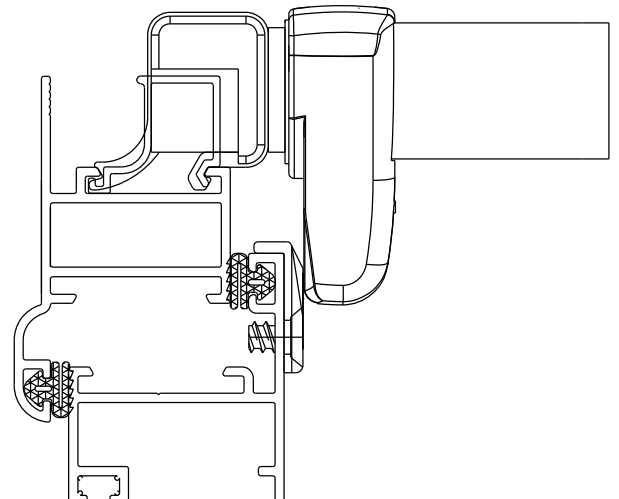

Direito

FMA150P121 Branco

FMA150P122 Preto

FMA150P174 Prata

Esquerdo

FMA150P221 Branco

FMA150P222 Preto

FMA150P274 Prata

Vistas - escala 1:2

Contrafecho - escala 1:1

USINAGEM - sem escala

Composição

Base e cabo alumínio

Lingueta/arremates/contrafecho nylon

Parafusos inox