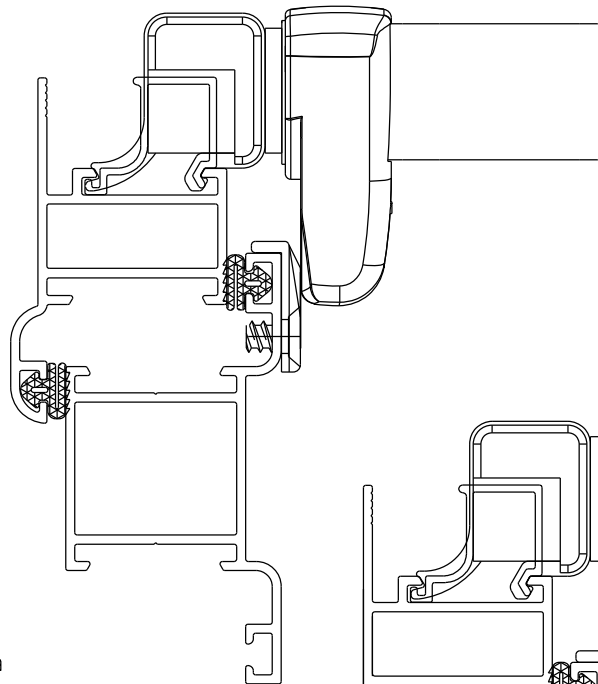

Direito

FMA150P121 Branco

FMA150P122 Preto

FMA150P174 Prata

Esquerdo

FMA150P221 Branco

FMA150P222 Preto

FMA150P274 Prata

Vistas - escala 1:2

Contrafecho - escala 1:1

USINAGEM - sem escala

Composição

Base e cabo alumínio

Lingueta/arremates/contrafecho nylon

Parafusos inox