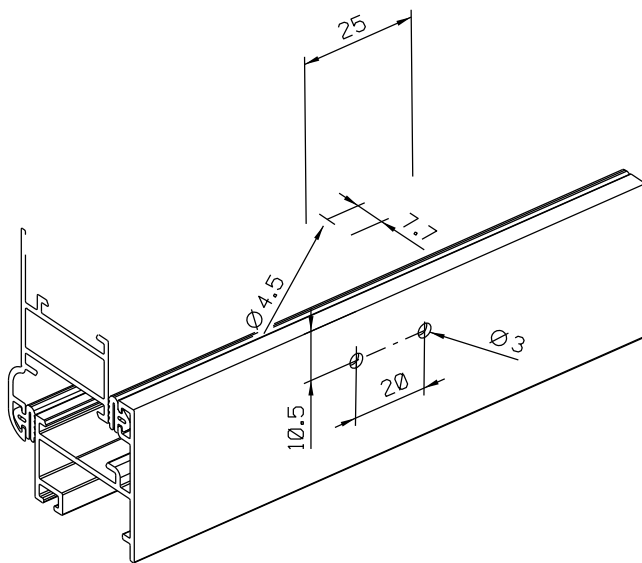

HAS71P021 (Branco)

HAS71P022 (Preto)

HAS71P074 (Prata)

Vistas - escala 1:2

FURAÇÃO

Instalação: escala 1:1

Composição

Haste/eixo alumínio

Cabo/contra fecho/base poliamida 6.6

Parafusos 3,9 x 9,5 inox