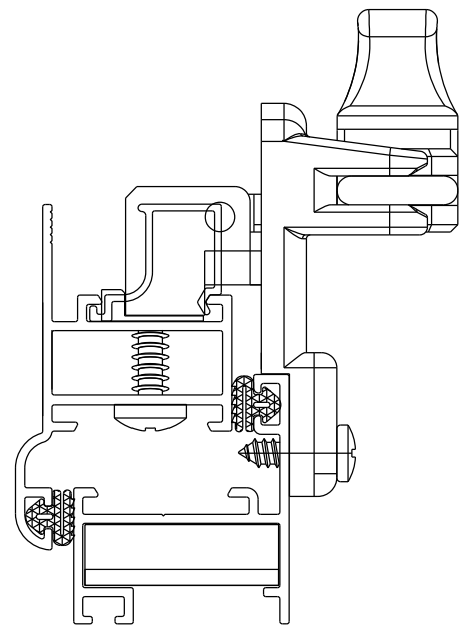

HAS71P021 (Branco)

HAS71P022 (Preto)

HAS71P074 (Prata)

Vistas - escala 1:2

FURAÇÃO

Instalação: escala 1:1

Composição

Haste/eixo alumínio

Cabo/contra fecho/base poliamida 6.6

Parafusos 3,9 x 9,5 inox