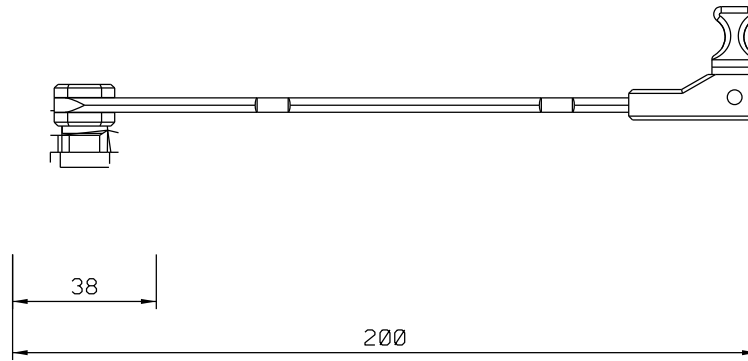

HAS71P021 (Branco)

HAS71P022 (Preto)

HAS71P074 (Prata)

Vistas - escala 1:2

FURAÇÃO

Instalação: escala 1:1

Composição

Haste/eixo alumínio

Cabo/contra fecho/base poliamida 6.6

Parafusos 3,9 x 9,5 inox