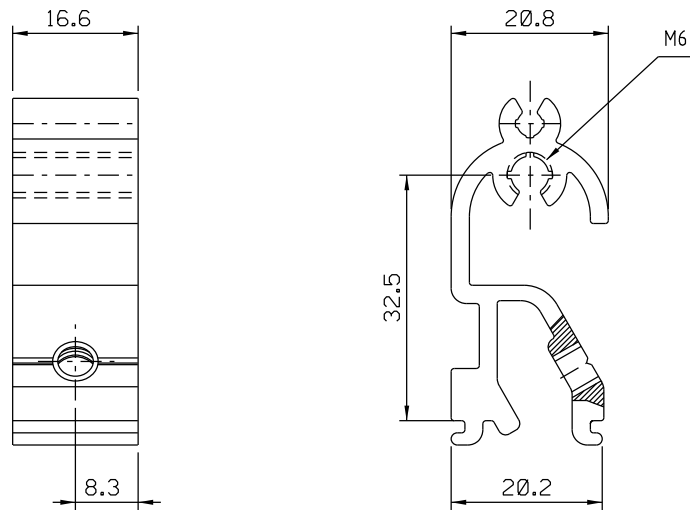

CNT06042

Vistas - escala 1:1

Instalação: escala 1:1

Composição
Estrutura alumínio
02 Parafusos inox M6 x 14