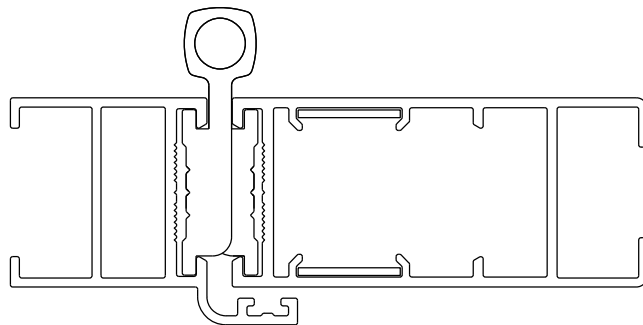

Setembro / 2023

DOB12
Carga: 20 Kg/DOB

DOB12P021 Branco
DOB12P022 Preto
DOB12P074 Prata

Vistas - escala 1:2

Medidas em milímetros

Instalação - escala 1:1

Composição
Estrutura alumínio
Eixo latão
Bucha nylon
Parafusos M6 x 6 inox