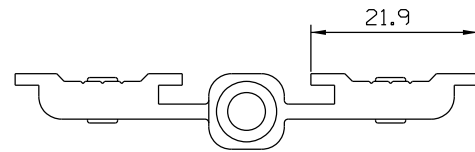

Setembro / 2023

DOB12
Carga: 20 Kg/DOB

DOB12P021 Branco
DOB12P022 Preto
DOB12P074 Prata

Vistas - escala 1:2

Medidas em milímetros

Instalação - escala 1:1

Composição
Estrutura alumínio
Eixo latão
Bucha nylon
Parafusos M6 x 6 inox