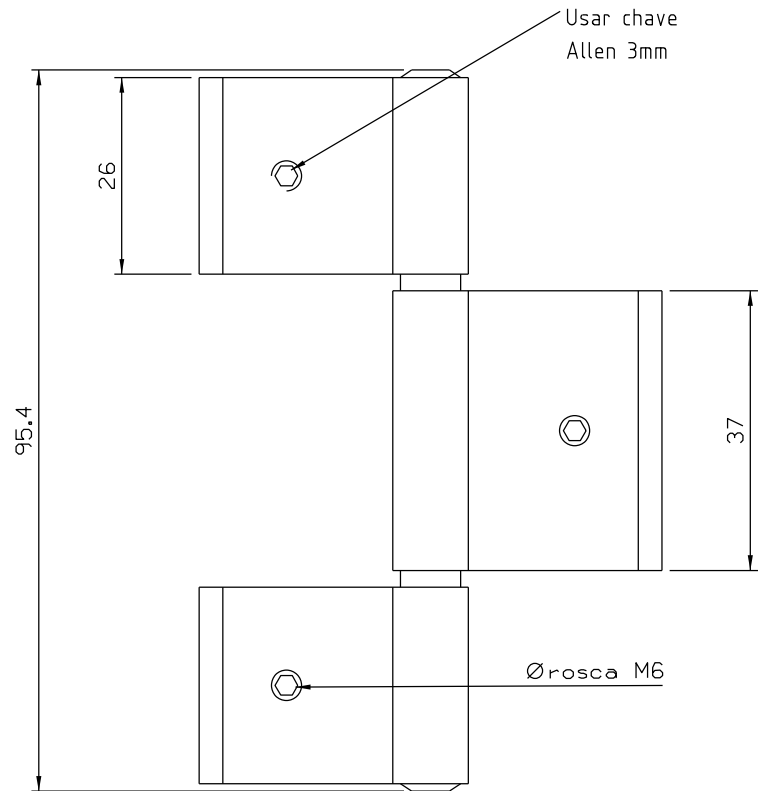

Setembro / 2023

DOB12
Carga: 20 Kg/DOB

DOB12P021 Branco
DOB12P022 Preto
DOB12P074 Prata

Vistas - escala 1:2

Medidas em milímetros

Instalação - escala 1:1

Composição
Estrutura alumínio
Eixo latão
Bucha nylon
Parafusos M6 x 6 inox