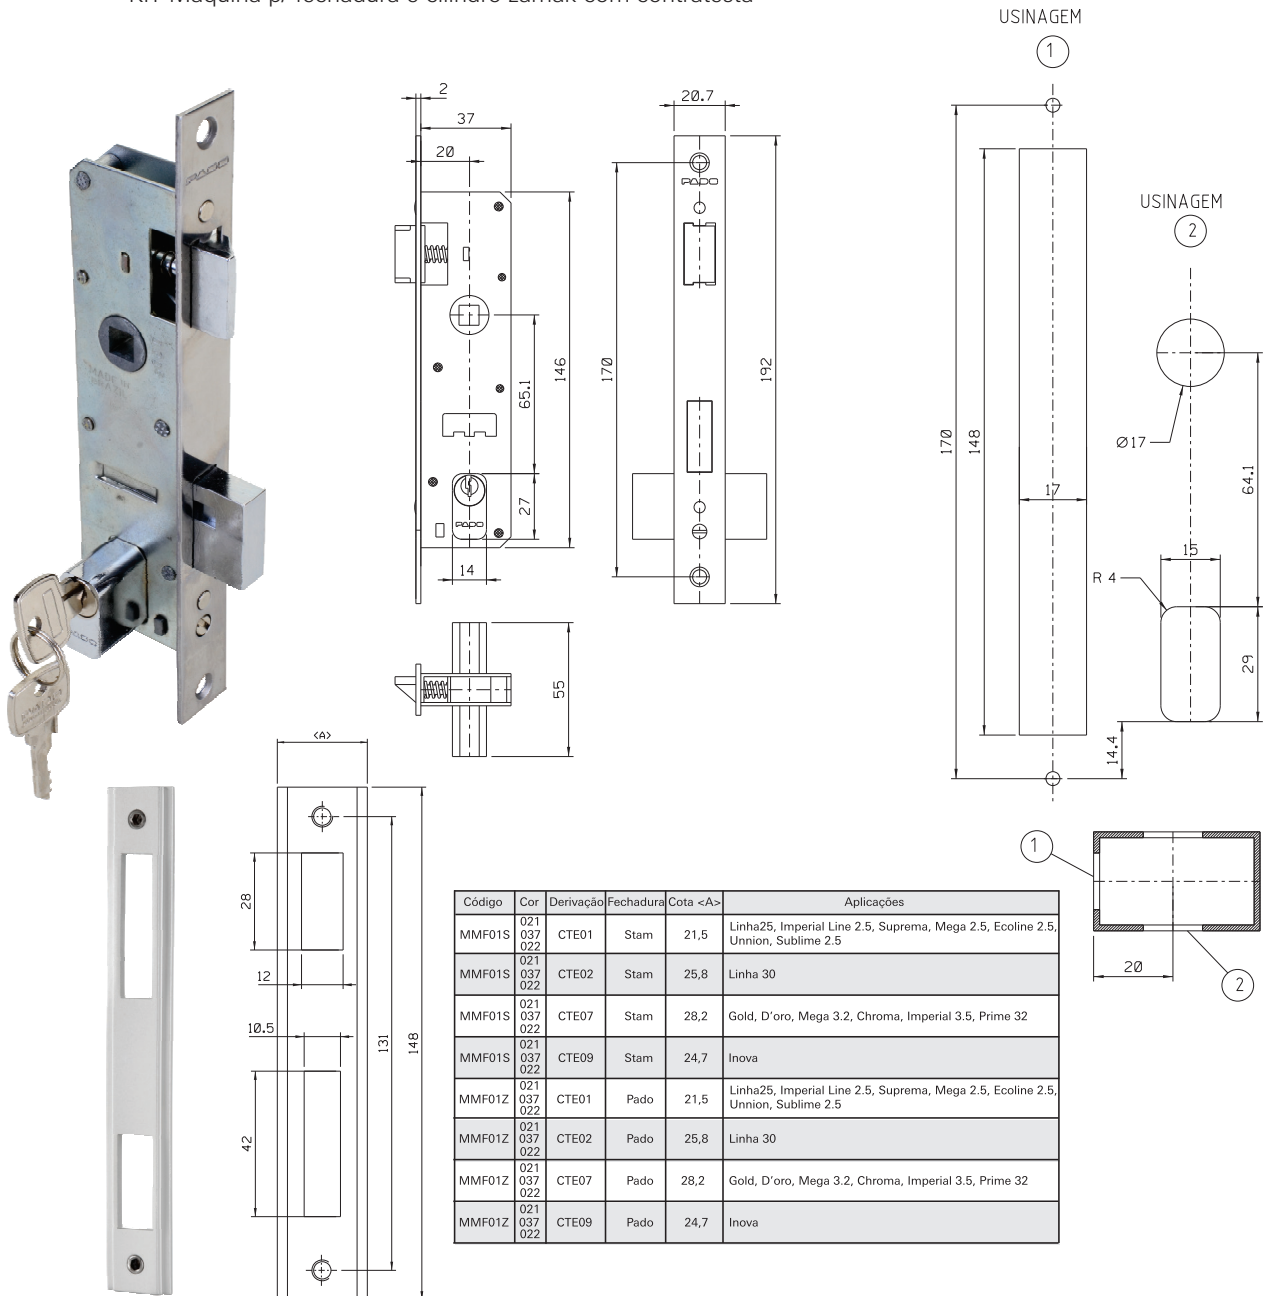

MMF01S | MMF01Z

KIT Máquina p/ fechadura e cilindro zamak com contratesta
Linhas 25/30, Chroma, D'oro, Ecoline 2.5, EX-20/25, Gold, Imperial
Line 2.5/3,5, Inova, Mega 2.5/3,2, Prime 32, Primora R-250,
Sublime 2.5, Suprema, Unnion.

▪ Detalhes Técnicos

▪ MMF01S (Fechadura Stam) | MMF01Z (Fechadura Pado)

KIT Máquina p/ fechadura e cilindro zamak com contratesta

▪ Composição

Cilindro zamak;
Contratesta alumínio;
Parafusos inox;
Cor: 037 Inox fosco, 021 Branco, 022 Preto

▪ Embalagem

1 fechadura, 1 contratesta, 4 parafusos e 2 chaves