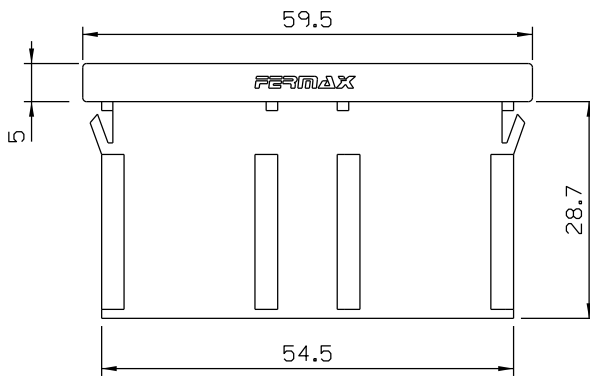

- CDD06012 (Preto)
- CDD06016 (Branco)
- CDD10012 (Preto)
- CDD10016 (Branco)

Vistas - escala 1:1

Setembro / 2023

Medidas em milímetros

Composição
Poliamida 6.6
Embalagem: 10 pçs

Instalação - escala 1:1