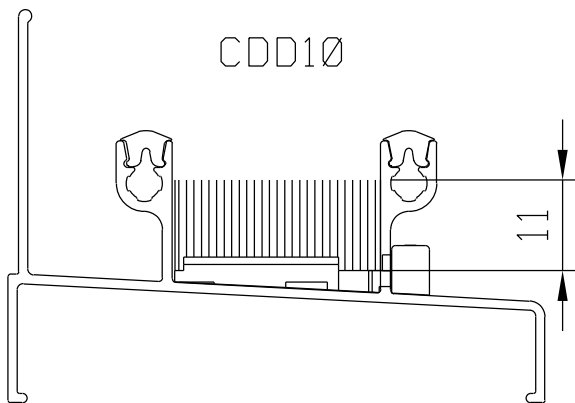

- CDD06012 (Preto)
- CDD06016 (Branco)
- CDD10012 (Preto)
- CDD10016 (Branco)

Vistas - escala 1:1

Setembro / 2023

Medidas em milímetros

Composição
Poliamida 6.6
Embalagem: 10 pçs

Instalação - escala 1:1