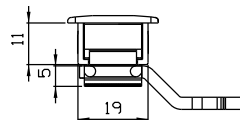

Setembro/2023

MANUAL  
FEC95P021 Branco  
FEC95P021 Branco  
FEC95P021 Branco

LIN03

MANUAL  
FEC96P021 Branco  
FEC96P021 Branco  
FEC96P021 Branco

Vista - escala 1:2

CFE22NP021 Branco  
CFE22NP022 Preto  
CFE22NP074 Prata

Contra-fecho lateral  
escala 1:1

Primora R-250

Medidas em milímetros

Composição  
Estrutura alumínio  
Lingueta Zamak  
Contrafecho zamak

\*Contrafechos e linguetas vendidos separadamente

Instalação - escala 1:1