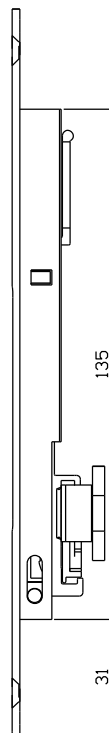

Setembro/2023

MANUAL  
FEC95P021 Branco  
FEC95P021 Branco  
FEC95P021 Branco

LIN03

MANUAL  
FEC96P021 Branco  
FEC96P021 Branco  
FEC96P021 Branco

Vista - escala 1:2

CFE22NP021 Branco  
CFE22NP022 Preto  
CFE22NP074 Prata

Contra-fecho lateral  
escala 1:1

Primora R-250

Medidas em milímetros

Composição  
Estrutura alumínio  
Lingueta Zamak  
Contrafecho zamak

\*Contrafechos e linguetas vendidos separadamente

Instalação - escala 1:1