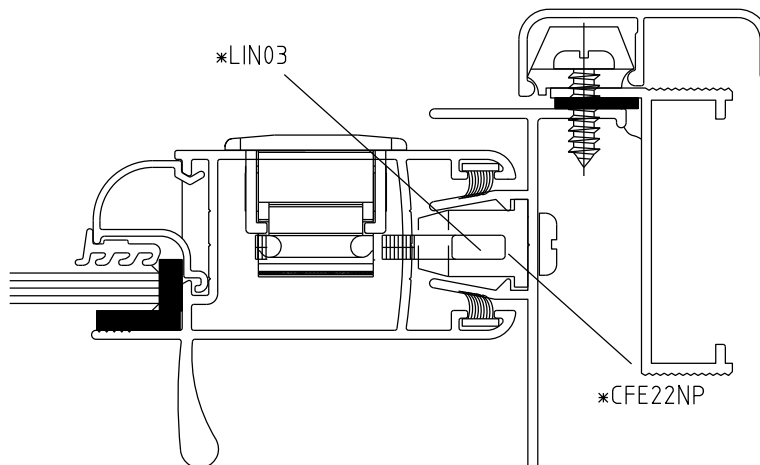

Setembro/2023

MANUAL  
FEC95P021 Branco  
FEC95P021 Branco  
FEC95P021 Branco

LIN03

MANUAL  
FEC96P021 Branco  
FEC96P021 Branco  
FEC96P021 Branco

Vista - escala 1:2

CFE22NP021 Branco  
CFE22NP022 Preto  
CFE22NP074 Prata

Contra-fecho lateral  
escala 1:1

Primora R-250

Medidas em milímetros

Composição  
Estrutura alumínio  
Lingueta Zamak  
Contrafecho zamak

\*Contrafechos e linguetas vendidos separadamente

Instalação - escala 1:1