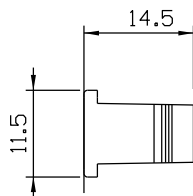

Setembro/2023

MANUAL  
FEC95P021 Branco  
FEC95P021 Branco  
FEC95P021 Branco

LIN03

MANUAL  
FEC96P021 Branco  
FEC96P021 Branco  
FEC96P021 Branco

Vista - escala 1:2

CFE22NP021 Branco  
CFE22NP022 Preto  
CFE22NP074 Prata

Contra-fecho lateral  
escala 1:1

Primora R-250

Medidas em milímetros

Composição  
Estrutura alumínio  
Lingueta Zamak  
Contrafecho zamak

\*Contrafechos e linguetas vendidos separadamente

Instalação - escala 1:1