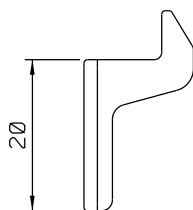

Setembro/2023

MANUAL  
FEC95P021 Branco  
FEC95P021 Branco  
FEC95P021 Branco

LIN03

MANUAL  
FEC96P021 Branco  
FEC96P021 Branco  
FEC96P021 Branco

Vista - escala 1:2

CFE22NP021 Branco  
CFE22NP022 Preto  
CFE22NP074 Prata

Contra-fecho lateral  
escala 1:1

Primora R-250

Medidas em milímetros

Composição  
Estrutura alumínio  
Lingueta Zamak  
Contrafecho zamak

\*Contrafechos e linguetas vendidos separadamente

Instalação - escala 1:1