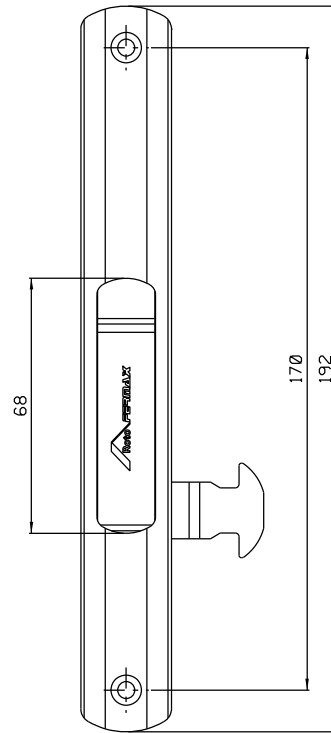

Setembro/2023

MANUAL  
FEC95P021 Branco  
FEC95P021 Branco  
FEC95P021 Branco

LIN03

MANUAL  
FEC96P021 Branco  
FEC96P021 Branco  
FEC96P021 Branco

Vista - escala 1:2

CFE22NP021 Branco  
CFE22NP022 Preto  
CFE22NP074 Prata

Contra-fecho lateral  
escala 1:1

Primora R-250

Medidas em milímetros

Composição  
Estrutura alumínio  
Lingueta Zamak  
Contrafecho zamak

\*Contrafechos e linguetas vendidos separadamente

Instalação - escala 1:1