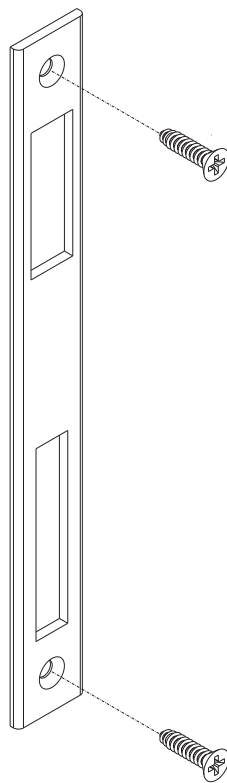

Dimensão máxima da porta 900 x 2100 mm

CTE15P021 (Branco)
CTE15P022 (Preto)
CTE15A006 (Fosco)
 Embalagem: 01 pç

- Composição Geral:
 Contratesta alumínio
 Parafusos inox 3,9 x16
 Acabamento: Pintado/Anodizado

■ Vistas: escala 1:1

■ Usinagem - sem escala