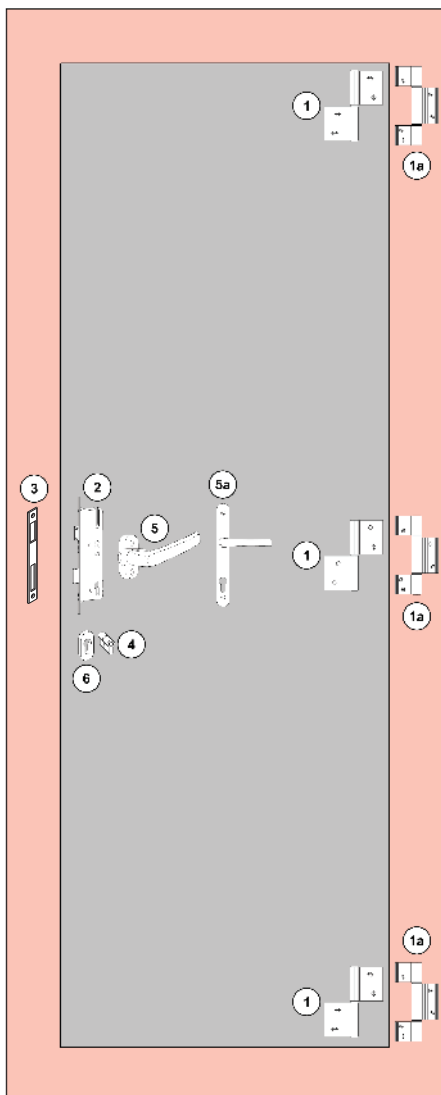

Dimensão máxima da porta 900 x 2100 mm

CTE15P021 (Branco)
CTE15P022 (Preto)
CTE15A006 (Fosco)
 Embalagem: 01 pç

- Composição Geral:
 Contratesta alumínio
 Parafusos inox 3,9 x16
 Acabamento: Pintado/Anodizado

■ Vistas: escala 1:1

■ Usinagem - sem escala