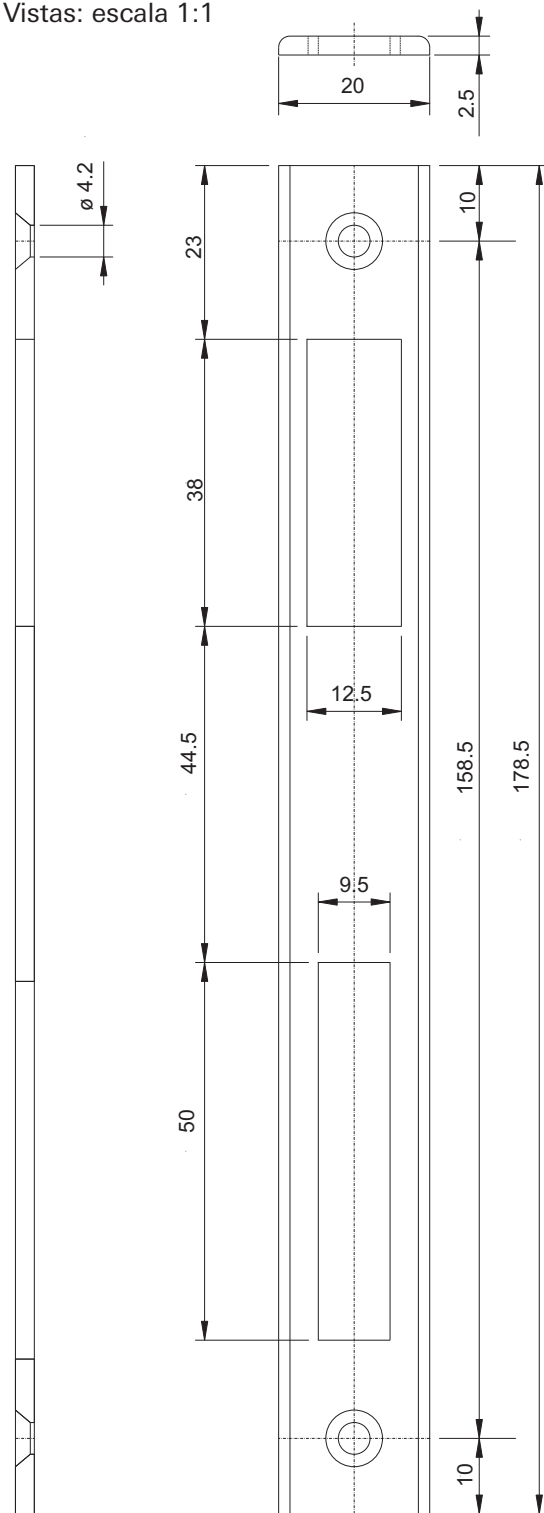

Dimensão máxima da porta 900 x 2100 mm

CTE15P021 (Branco)
CTE15P022 (Preto)
CTE15A006 (Fosco)
 Embalagem: 01 pç

- Composição Geral:
 Contratesta alumínio
 Parafusos inox 3,9 x16
 Acabamento: Pintado/Anodizado

■ Vistas: escala 1:1

■ Usinagem - sem escala