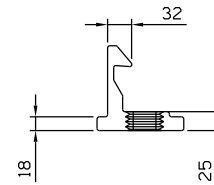

Setembro/2023

Usinagem - escala 1:2

Usar chave Allen 3 mm

FEC129P021 Branco
FEC129P022 Preto
FEC129P074 Prata

BAC02012 Preto
BAC02016 Branco
VENDIDO SEPARADAMENTE

ESCALA 1:1

Medidas em milímetros

Instalação - escala 1:1

CFE51NP021 Branco
CFE51NP022 Preto
CFE51NP074 Prata

Vistas - escala 1:1

Composição

- Base/eixo/lingueta alumínio
- Mola aço
- Parafusos inox
- Contrafecho alumínio