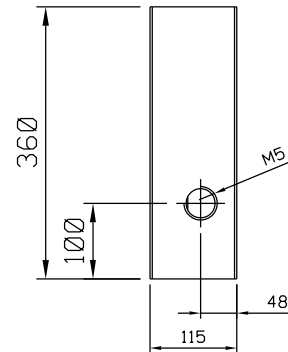

Setembro/2023

Usinagem - escala 1:2

Usar chave Allen 3 mm

FEC129P021 Branco
FEC129P022 Preto
FEC129P074 Prata

BAC02012 Preto
BAC02016 Branco
VENDIDO SEPARADAMENTE

ESCALA 1:1

Medidas em milímetros

Instalação - escala 1:1

CFE51NP021 Branco
CFE51NP022 Preto
CFE51NP074 Prata

Vistas - escala 1:1

Composição

- Base/eixo/lingueta alumínio
- Mola aço
- Parafusos inox
- Contrafecho alumínio