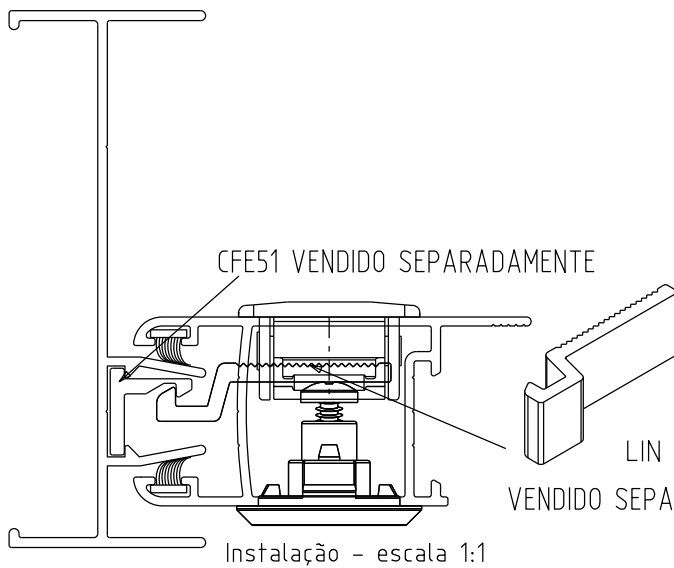

Setembro/2023

Usinagem - escala 1:2

Usar chave Allen 3 mm

FEC129P021 Branco
FEC129P022 Preto
FEC129P074 Prata

BAC02012 Preto
BAC02016 Branco
VENDIDO SEPARADAMENTE

ESCALA 1:1

Medidas em milímetros

Instalação - escala 1:1

CFE51NP021 Branco
CFE51NP022 Preto
CFE51NP074 Prata

Vistas - escala 1:1

Composição

- Base/eixo/lingueta alumínio
- Mola aço
- Parafusos inox
- Contrafecho alumínio