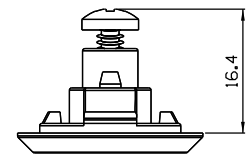

Setembro/2023

Usinagem - escala 1:2

Usar chave Allen 3 mm

FEC129P021 Branco
FEC129P022 Preto
FEC129P074 Prata

BAC02012 Preto
BAC02016 Branco
VENDIDO SEPARADAMENTE

ESCALA 1:1

Medidas em milímetros

Instalação - escala 1:1

CFE51NP021 Branco
CFE51NP022 Preto
CFE51NP074 Prata

Vistas - escala 1:1

Composição

- Base/eixo/lingueta alumínio
- Mola aço
- Parafusos inox
- Contrafecho alumínio