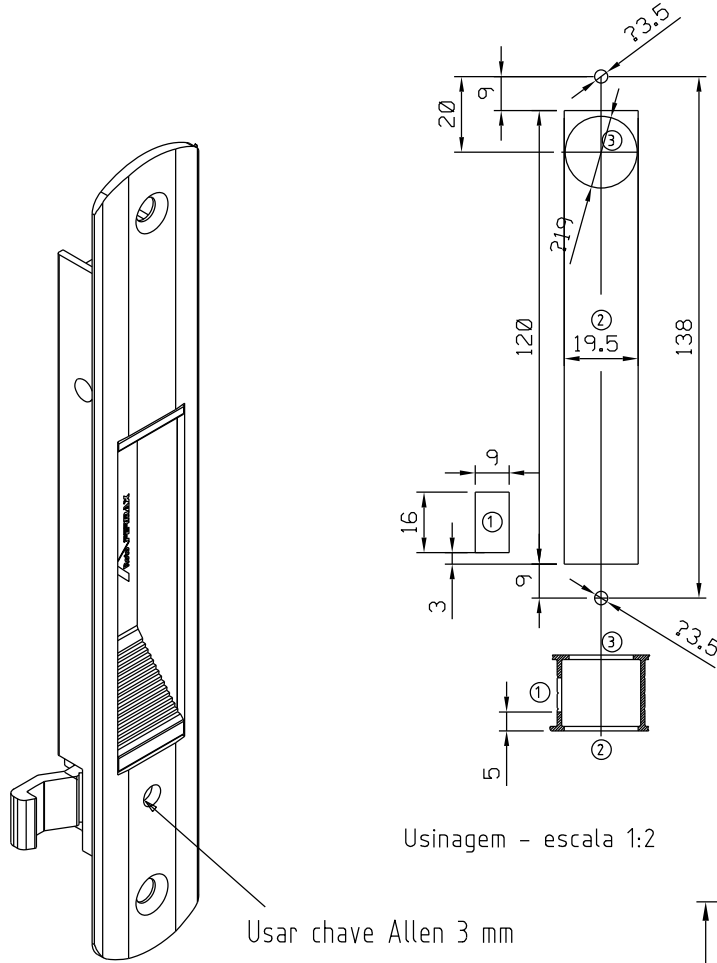

Setembro/2023

Usinagem - escala 1:2

Usar chave Allen 3 mm

FEC129P021 Branco
FEC129P022 Preto
FEC129P074 Prata

BAC02012 Preto
BAC02016 Branco
VENDIDO SEPARADAMENTE

ESCALA 1:1

Medidas em milímetros

Instalação - escala 1:1

CFE51NP021 Branco
CFE51NP022 Preto
CFE51NP074 Prata

Vistas - escala 1:1

Composição

- Base/eixo/lingueta alumínio
- Mola aço
- Parafusos inox
- Contrafecho alumínio