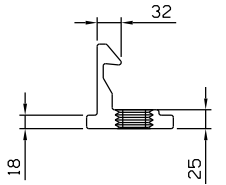

ESCALA 1:1

CFE51NP021 Branco  
CFE51NP022 Preto  
CFE51NP074 Prata

Vistas - escala 1:1

USINAGEM  
Sem escala

Medidas em milímetros

Composição

- Base/eixo/lingueta alumínio
- Mola aço
- Parafusos inox
- Contrafecho alumínio