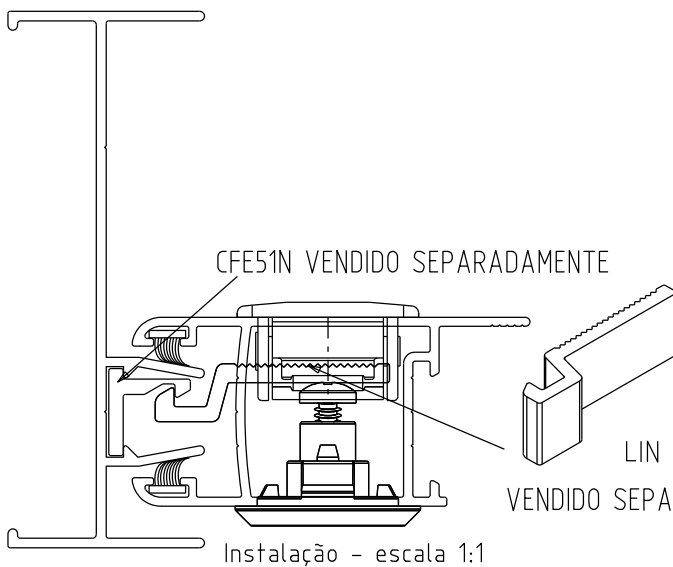

ESCALA 1:1

CFE51NP021 Branco  
CFE51NP022 Preto  
CFE51NP074 Prata

Vistas - escala 1:1

USINAGEM  
Sem escala

Medidas em milímetros

Composição

- Base/eixo/lingueta alumínio
- Mola aço
- Parafusos inox
- Contrafecho alumínio