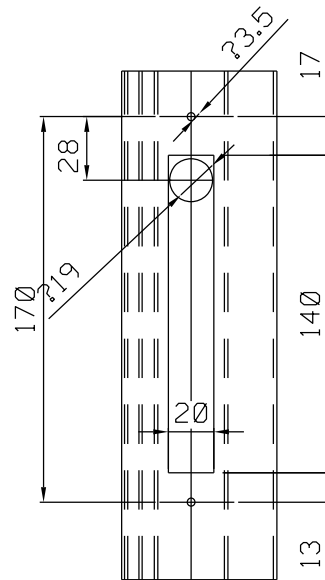

Setembro/2023

Vistas sem escala

BAC02012 Preto  
BAC02016 Branco  
VENDIDO SEPARADAMENTE

FEC131P021 Branco    FEC132P021 Branco  
FEC131P022 Preto    FEC132P022 Preto  
FEC131P074 Prata    FEC132P074 Prata

ESCALA 1:1

CFE51NP021 Branco  
CFE51NP022 Preto  
CFE51NP074 Prata

Vistas - escala 1:1

USINAGEM  
Sem escala

Medidas em milímetros

Composição

- Base/eixo/lingueta alumínio
- Mola aço
- Parafusos inox
- Contrafecho alumínio