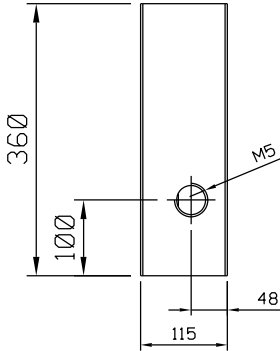

ESCALA 1:1

CFE51NP021 Branco  
CFE51NP022 Preto  
CFE51NP074 Prata

Vistas - escala 1:1

USINAGEM  
Sem escala

Medidas em milímetros

Composição

- Base/eixo/lingueta alumínio
- Mola aço
- Parafusos inox
- Contrafecho alumínio