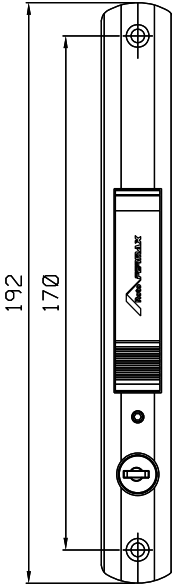

Setembro/2023

Vistas sem escala

BAC02012 Preto  
BAC02016 Branco  
VENDIDO SEPARADAMENTE

FEC131P021 Branco    FEC132P021 Branco  
FEC131P022 Preto    FEC132P022 Preto  
FEC131P074 Prata    FEC132P074 Prata

ESCALA 1:1

CFE51NP021 Branco  
CFE51NP022 Preto  
CFE51NP074 Prata

Vistas - escala 1:1

USINAGEM  
Sem escala

Medidas em milímetros

Composição

- Base/eixo/lingueta alumínio
- Mola aço
- Parafusos inox
- Contrafecho alumínio