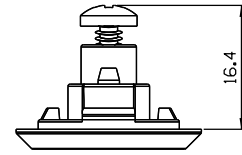

ESCALA 1:1

CFE51NP021 Branco  
CFE51NP022 Preto  
CFE51NP074 Prata

Vistas - escala 1:1

USINAGEM  
Sem escala

Medidas em milímetros

Composição

- Base/eixo/lingueta alumínio
- Mola aço
- Parafusos inox
- Contrafecho alumínio