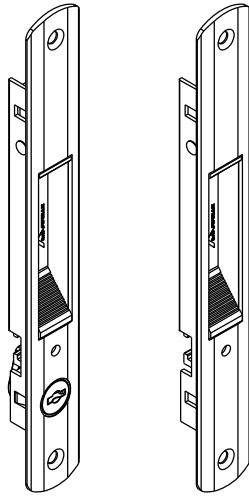

Setembro/2023

Vistas sem escala

BAC02012 Preto  
BAC02016 Branco  
VENDIDO SEPARADAMENTE

FEC131P021 Branco    FEC132P021 Branco  
FEC131P022 Preto    FEC132P022 Preto  
FEC131P074 Prata    FEC132P074 Prata

ESCALA 1:1

CFE51NP021 Branco  
CFE51NP022 Preto  
CFE51NP074 Prata

Vistas - escala 1:1

USINAGEM  
Sem escala

Medidas em milímetros

Composição

- Base/eixo/lingueta alumínio
- Mola aço
- Parafusos inox
- Contrafecho alumínio