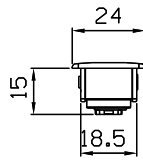

Vistas sem escala

BAC02012 Preto
BAC02016 Branco
VENDIDO SEPARADAMENTE

FEC131P021 Branco   FEC132P021 Branco
FEC131P022 Preto   FEC132P022 Preto
FEC131P074 Prata   FEC132P074 Prata