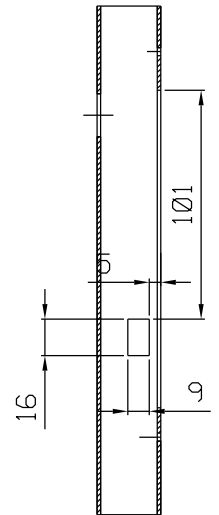

ESCALA 1:1

CFE51NP021 Branco  
CFE51NP022 Preto  
CFE51NP074 Prata

Vistas - escala 1:1

USINAGEM  
Sem escala

Medidas em milímetros

Composição

- Base/eixo/lingueta alumínio
- Mola aço
- Parafusos inox
- Contrafecho alumínio