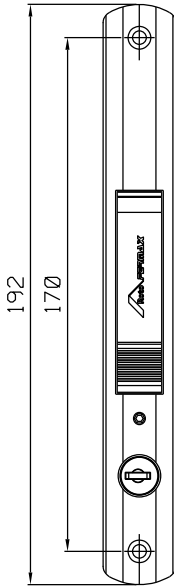

Setembro/2023

FEC131P021 Branco FEC132P021 Branco
FEC131P022 Preto FEC132P022 Preto
FEC131P074 Prata FEC132P074 Prata

Vistas sem escala

CON13P021 Branco
CON13P022 Preto
CON13P074 Prata

CFE51NP021 Branco
CFE51NP022 Preto
CFE51NP074 Prata

Medidas em milímetros

Composição

- Base/eixo/lingueta alumínio
- Mola aço
- Parafusos inox
- Contrafecho alumínio

Usinagem - escala 1:2