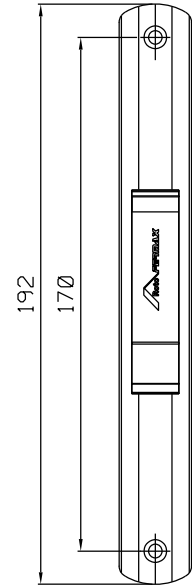

Setembro/2023

FEC131P021 Branco FEC132P021 Branco
FEC131P022 Preto FEC132P022 Preto
FEC131P074 Prata FEC132P074 Prata

Vistas sem escala

CON13P021 Branco
CON13P022 Preto
CON13P074 Prata

CFE51NP021 Branco
CFE51NP022 Preto
CFE51NP074 Prata

Medidas em milímetros

Composição

- Base/eixo/lingueta alumínio
- Mola aço
- Parafusos inox
- Contrafecho alumínio

Usinagem - escala 1:2