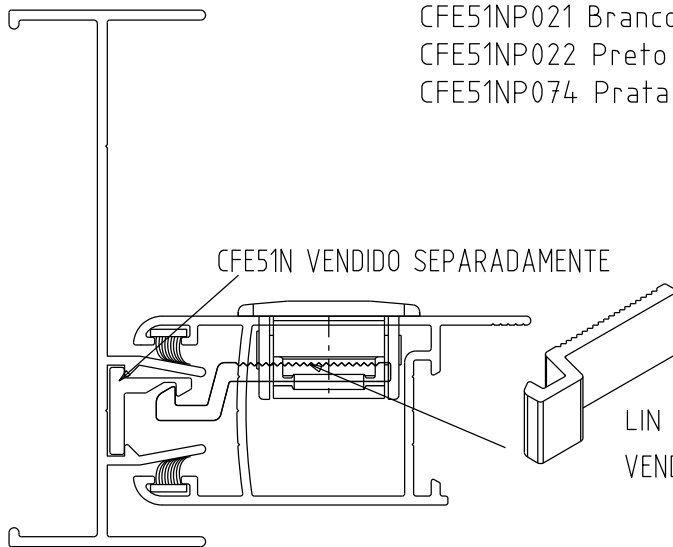

Setembro/2023

FEC131P021 Branco FEC132P021 Branco
FEC131P022 Preto FEC132P022 Preto
FEC131P074 Prata FEC132P074 Prata

Vistas sem escala

CON13P021 Branco
CON13P022 Preto
CON13P074 Prata

CFE51NP021 Branco
CFE51NP022 Preto
CFE51NP074 Prata

Medidas em milímetros

Composição

- Base/eixo/lingueta alumínio
- Mola aço
- Parafusos inox
- Contrafecho alumínio

Usinagem - escala 1:2