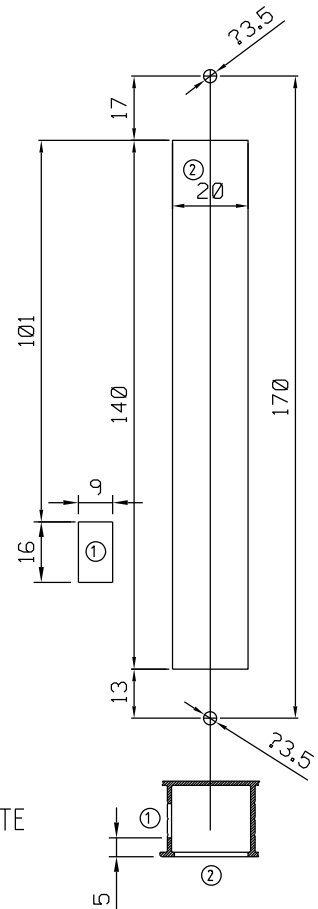

Setembro/2023

FEC131P021 Branco FEC132P021 Branco
FEC131P022 Preto FEC132P022 Preto
FEC131P074 Prata FEC132P074 Prata

Vistas sem escala

CON13P021 Branco
CON13P022 Preto
CON13P074 Prata

CFE51NP021 Branco
CFE51NP022 Preto
CFE51NP074 Prata

Medidas em milímetros

Composição

- Base/eixo/lingueta alumínio
- Mola aço
- Parafusos inox
- Contrafecho alumínio

Usinagem - escala 1:2