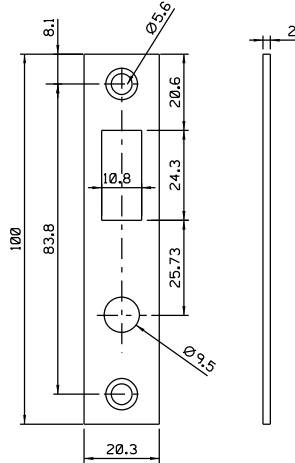

Setembro/2023

Medidas em milímetros

CTE12

FBP01S (STAN)

E13684

Vistas - escala 1:2

K-139

E13557

Tubo 23x23

CTE12

FBP01S

E13545

CTE12

E13530

FBP01S

Tubo 23x23

E13560

K-139

Composição
Aço ABNT 1010/1020
Aço Inox
Latão
Zamak5

Cores
Branco
Cromado
Preto

Setembro/2023

Medidas em milímetros

CTE12

FBP01S (STAN)

E13571

Vistas - escala 1:2

K-063
ou
K-031

CTE12

Tubo 20x40

FBP01S

E13545

CTE12