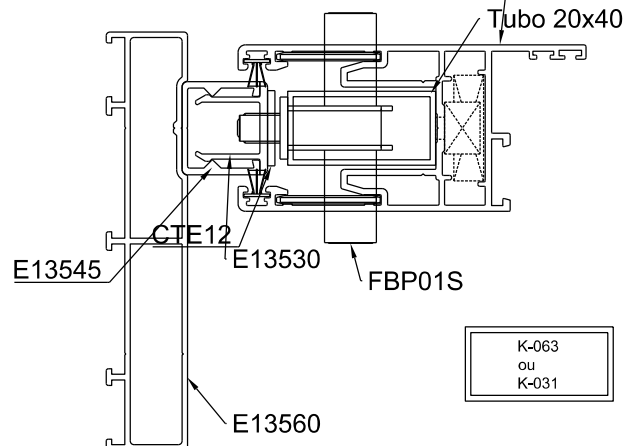

E13571

Vistas - escala 1:2

K-063
ou
K-031

CTE12

Tubo 20x40

FBP01S

E13545

CTE12

E13530

FBP01S

Tubo 20x40

E13560

K-063
ou
K-031

Composição
Aço ABNT 1010/1020
Aço Inox
Latão
Zamak5

Cores
Branco
Cromado
Preto