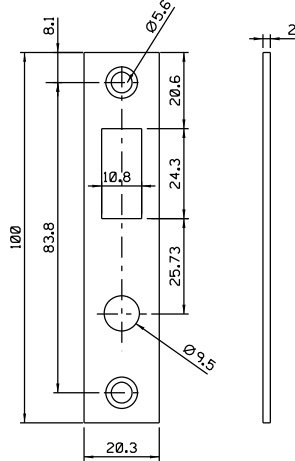

Tubo 23x23

CTE12

FBP01S

E13545

CTE12

E13530

FBP01S

Tubo 23x23

E13560

K-139

Composição
Aço ABNT 1010/1020
Aço Inox
Latão
Zamak5

Cores
Branco
Cromado
Preto

Setembro/2023

Medidas em milímetros

CTE12

FBP01S (STAN)

E13571

Vistas - escala 1:2

K-063
ou
K-031

CTE12

Tubo 20x40

FBP01S

E13545

CTE12

E13530

FBP01S

Tubo 20x40

E13560

K-063
ou
K-031

Composição
Aço ABNT 1010/1020
Aço Inox
Latão
Zamak5

Cores
Branco
Cromado
Preto