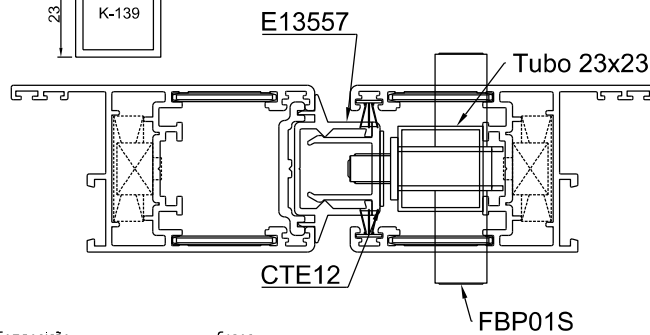

Setembro/2023

Medidas em milímetros

CTE12

FBP01S (STAN)

E13684

Vistas - escala 1:2

K-139

E13557

Tubo 23x23

CTE12

FBP01S

E13545

CTE12

E13530

FBP01S

Tubo 23x23

E13560

K-139

Composição
Aço ABNT 1010/1020
Aço Inox
Latão
Zamak5

Cores
Branco
Cromado
Preto

Setembro/2023

Medidas em milímetros

CTE12

FBP01S (STAN)

E13571

Vistas - escala 1:2

K-063
ou
K-031

CTE12

Tubo 20x40

FBP01S

E13545

CTE12