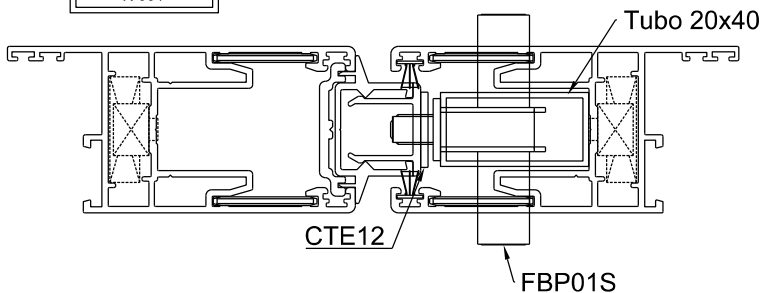

E13560

K-139

Composição
Aço ABNT 1010/1020
Aço Inox
Latão
Zamak5

Cores
Branco
Cromado
Preto

Setembro/2023

Medidas em milímetros

CTE12

FBP01S (STAN)

E13571

Vistas - escala 1:2

K-063
ou
K-031

CTE12

Tubo 20x40

FBP01S

E13545

CTE12

E13530

FBP01S

Tubo 20x40

E13560

K-063
ou
K-031

Composição
Aço ABNT 1010/1020
Aço Inox
Latão
Zamak5

Cores
Branco
Cromado
Preto