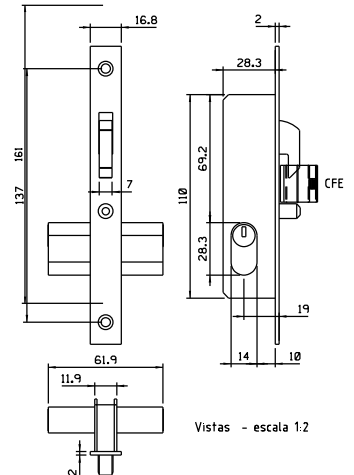

Tubo 23x23

CTE12

FBP01S

E13545

CTE12

E13530

FBP01S

Tubo 23x23

E13560

K-139

Composição
Aço ABNT 1010/1020
Aço Inox
Latão
Zamak5

Cores
Branco
Cromado
Preto

Setembro/2023

Medidas em milímetros

CTE12

FBP01S (STAN)

E13571

Vistas - escala 1:2

K-063
ou
K-031

CTE12

Tubo 20x40

FBP01S

E13545

CTE12

E13530

FBP01S

Tubo 20x40

E13560

K-063
ou
K-031

Composição
Aço ABNT 1010/1020
Aço Inox
Latão
Zamak5

Cores
Branco
Cromado
Preto