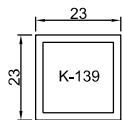

Setembro/2023

Medidas em milímetros

CTE12

FBP01S (STAN)

E13684

Vistas - escala 1:2

K-139

E13557

Tubo 23x23

CTE12

FBP01S

E13545

CTE12

E13530

FBP01S

Tubo 23x23

E13560

K-139

Composição
Aço ABNT 1010/1020
Aço Inox
Latão
Zamak5

Cores
Branco
Cromado
Preto

Setembro/2023

Medidas em milímetros

CTE12

FBP01S (STAN)