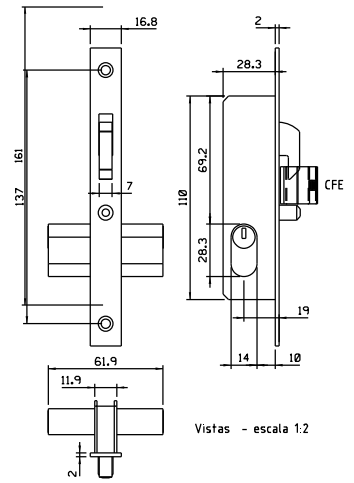

Vistas - escala 1:2