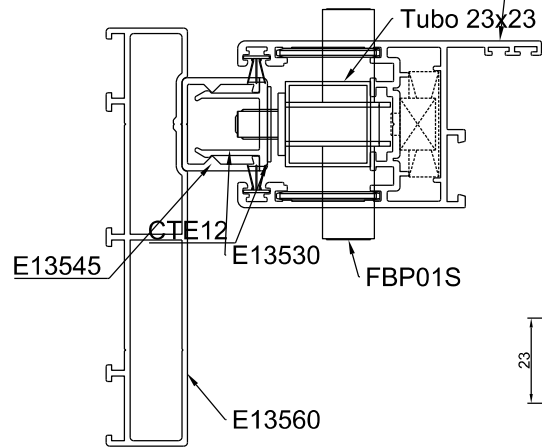

Tubo 23x23

CTE12

FBP01S

E13545

CTE12

E13530

FBP01S

Tubo 23x23

E13560

K-139

Composição
Aço ABNT 1010/1020
Aço Inox
Latão
Zamak5

Cores
Branco
Cromado
Preto

Setembro/2023

Medidas em milímetros

CTE12

FBP01S (STAN)

E13571

Vistas - escala 1:2

K-063
ou
K-031

CTE12

Tubo 20x40

FBP01S

E13545

CTE12

E13530

FBP01S

Tubo 20x40

E13560

K-063
ou
K-031

Composição
Aço ABNT 1010/1020
Aço Inox
Latão
Zamak5

Cores
Branco
Cromado
Preto