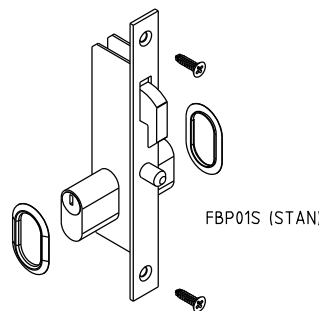

E13560

K-139

Composição
Aço ABNT 1010/1020
Aço Inox
Latão
Zamak5

Cores
Branco
Cromado
Preto

Setembro/2023

Medidas em milímetros

CTE12

FBP01S (STAN)