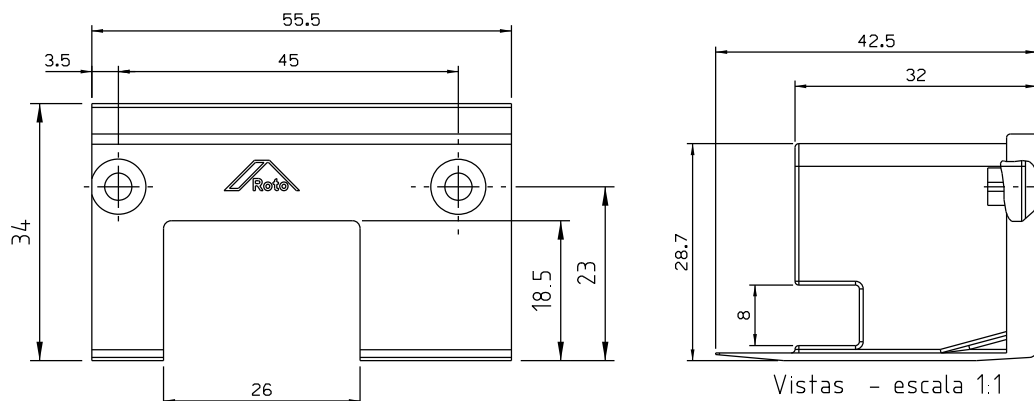

GUI97012 (PRETO)
GUI97016 (BRANCO)

Composição
Nylon/EPDM
Parafusos inox 3,9 x 9,5
Pack: 01 pç (1D+1E)

Instalação - escala 1:1