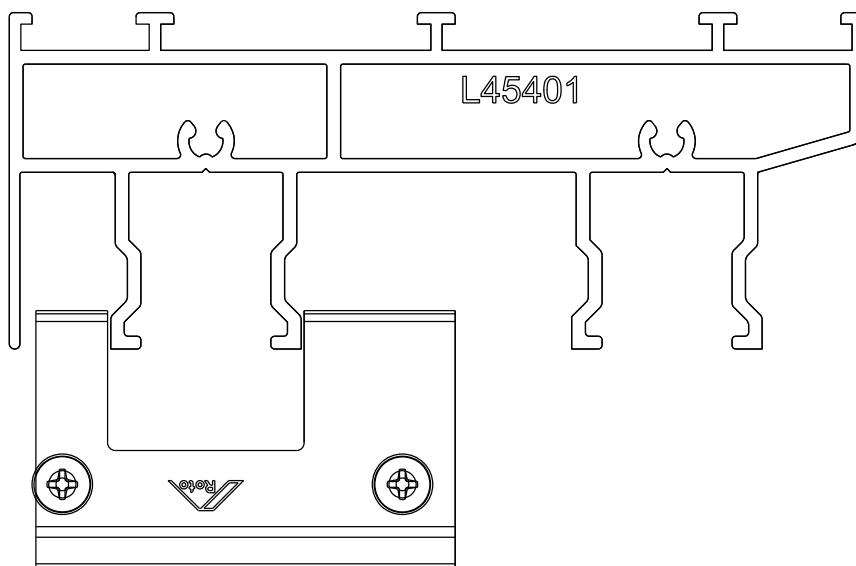

GUI97012 (PRETO)
GUI97016 (BRANCO)

Composição
Nylon/EPDM
Parafusos inox 3,9 x 9,5
Pack: 01 pç (1D+1E)

Instalação - escala 1:1