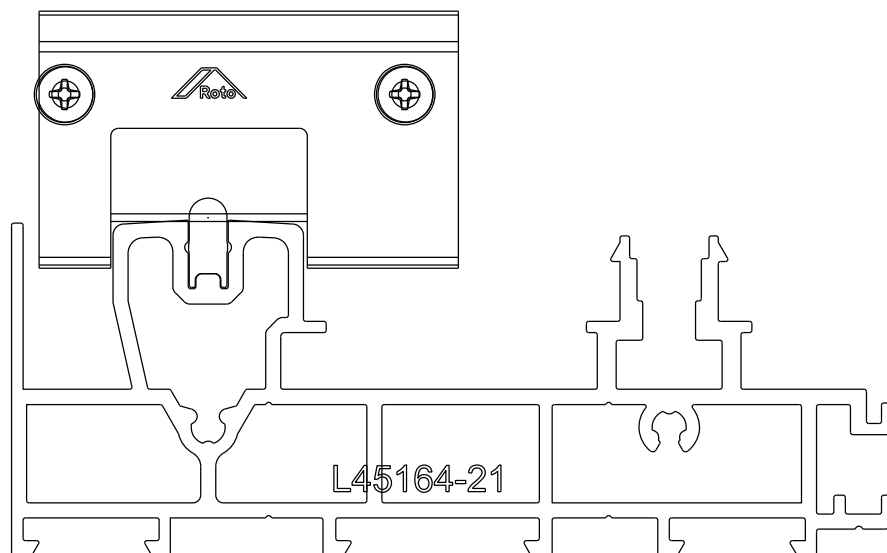

GUI97012 (PRETO)
GUI97016 (BRANCO)

Composição
Nylon/EPDM
Parafusos inox 3,9 x 9,5
Pack: 01 pç (1D+1E)

Instalação - escala 1:1