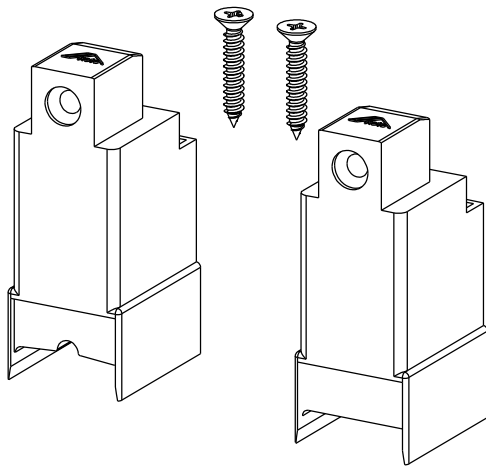

Fevereiro/2023

GUI94012 (PRETO)  
GUI94016 (BRANCO)

Instalação - sem escala

Medidas em milímetros

Vistas - escala 1:1

Composição

Nylon

Vedações EPDM-120/PRO-902 acústico

Parafusos inox 4,2 x 25

Pack: 02 pçs