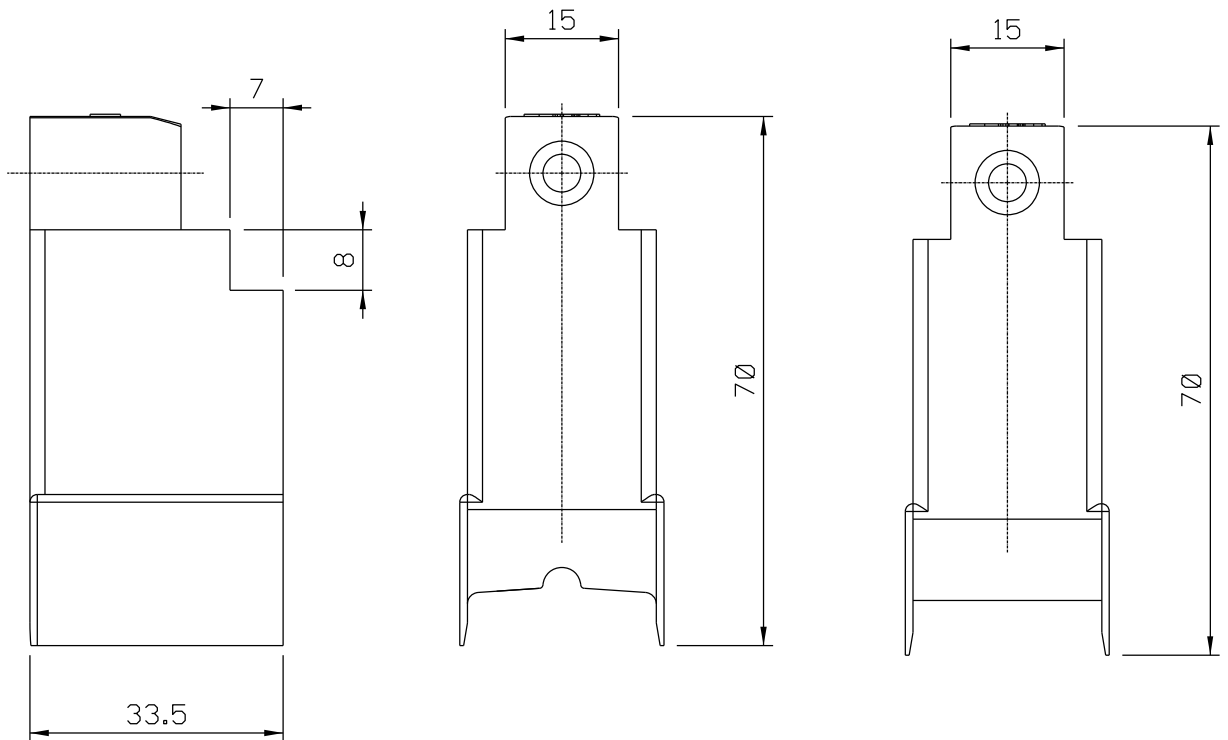

Fevereiro/2023

GUI94012 (PRETO)  
GUI94016 (BRANCO)

Instalação - sem escala

Medidas em milímetros

Vistas - escala 1:1

Composição

Nylon

Vedações EPDM-120/PRO-902 acústico

Parafusos inox 4,2 x 25

Pack: 02 pçs