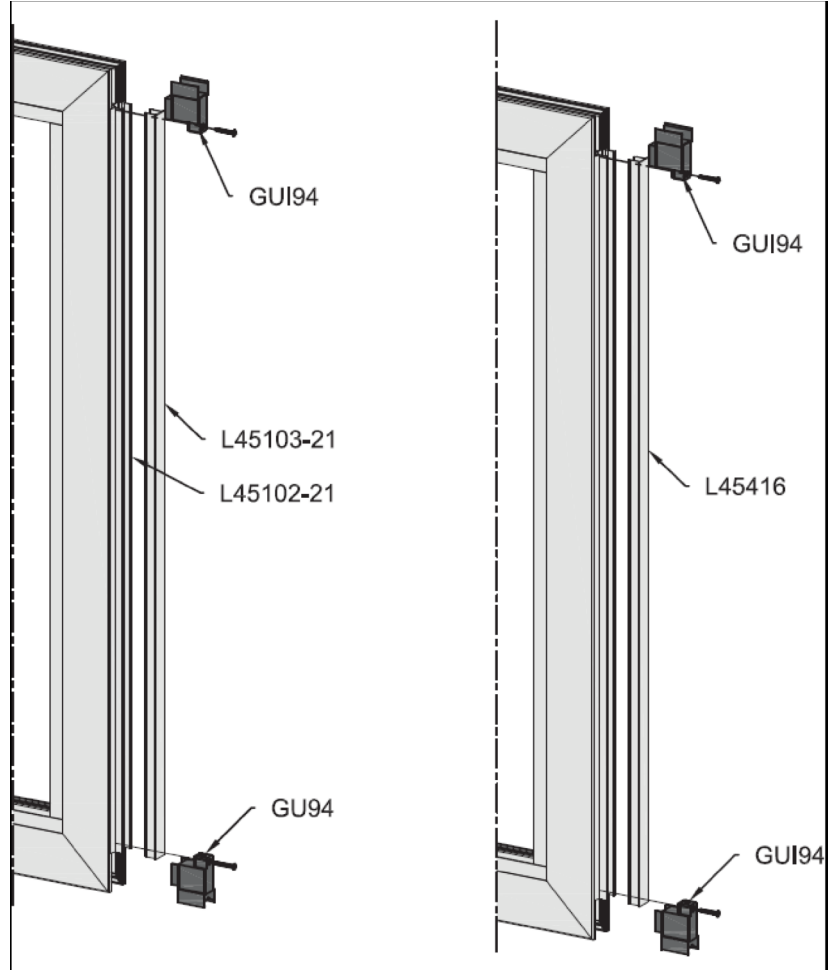

Fevereiro/2023

GUI94012 (PRETO)  
GUI94016 (BRANCO)

Instalação - sem escala

Medidas em milímetros

Vistas - escala 1:1

Composição

Nylon

Vedações EPDM-120/PRO-902 acústico

Parafusos inox 4,2 x 25

Pack: 02 pçs