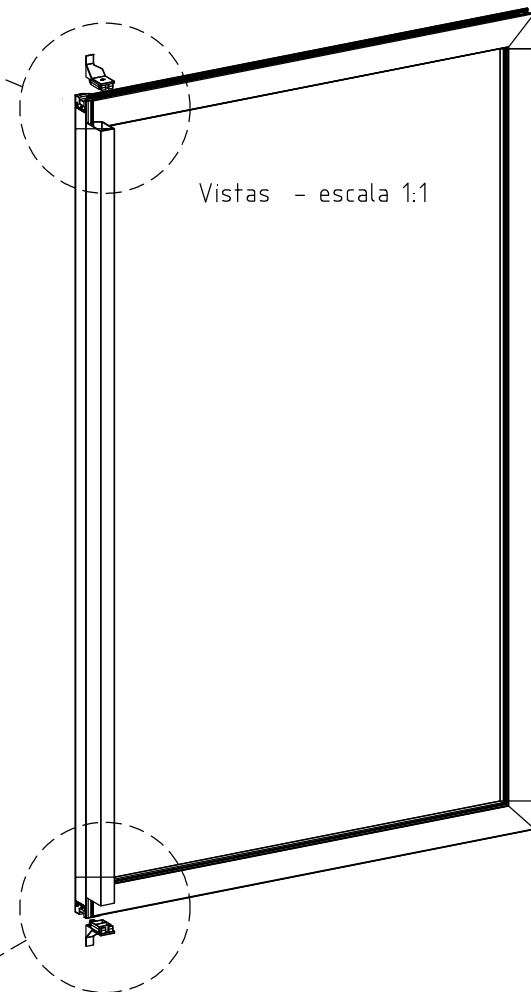

ESQ

DIR

TMM74N012 (PRETO)  
TMM74N016 (BRANCO)

L45106-18

Vistas - escala 1:1

L45106-18

Composição

Nylon

Pack: 01 par (1D + 1E)

Instalação - sem escala