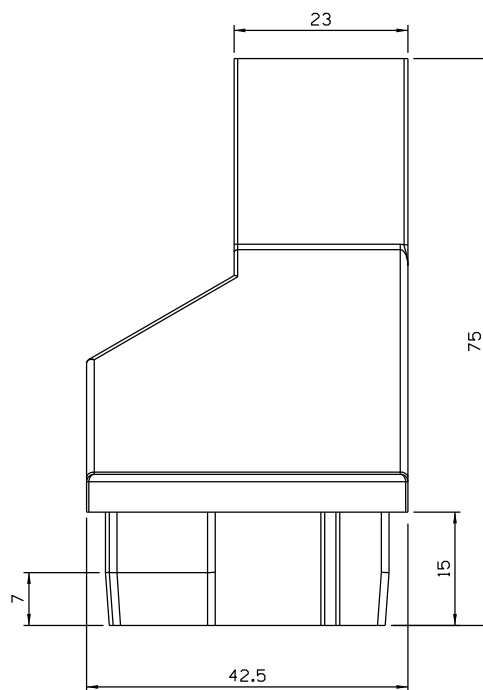

ESQ

DIR

TMM74N012 (PRETO)  
TMM74N016 (BRANCO)

L45106-18

Vistas - escala 1:1

L45106-18

Composição

Nylon

Pack: 01 par (1D + 1E)

Instalação - sem escala