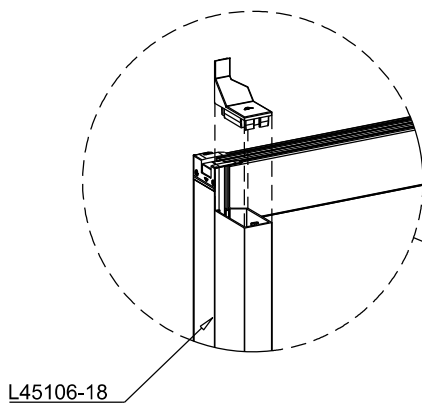

ESQ

DIR

TMM74N012 (PRETO)  
TMM74N016 (BRANCO)

L45106-18

Vistas - escala 1:1

L45106-18

Composição

Nylon

Pack: 01 par (1D + 1E)

Instalação - sem escala