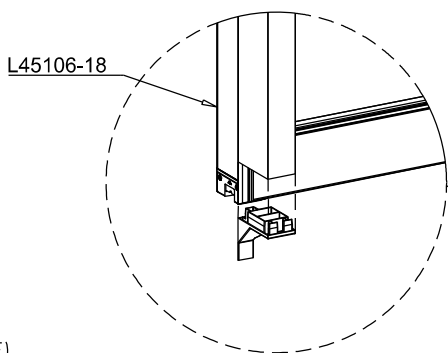

ESQ

DIR

TMM74N012 (PRETO)  
TMM74N016 (BRANCO)

L45106-18

Vistas - escala 1:1

L45106-18

Composição

Nylon

Pack: 01 par (1D + 1E)

Instalação - sem escala