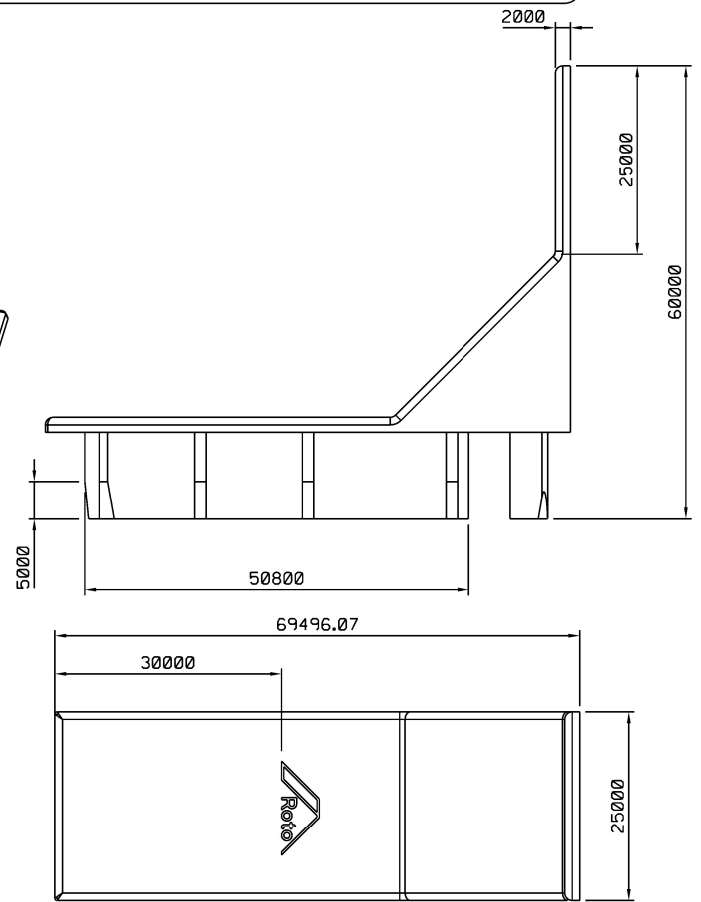

TMM73N012 (PRETO)
TMM73N016 (BRANCO)

Vistas - escala 1:1

Aplicação nos perfis:
N4879
E14106
E14110
E14094

Composição
Poliamida
Pack: 02 pçs

Instalação - sem escala