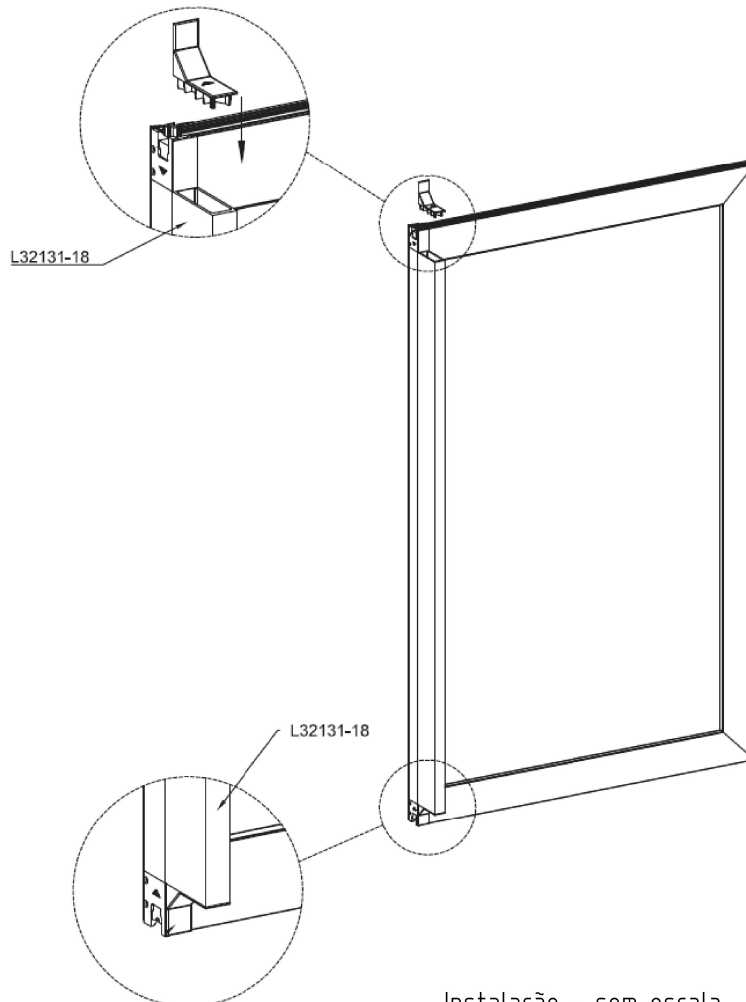

TMM73N012 (PRETO)
TMM73N016 (BRANCO)

Vistas - escala 1:1

Aplicação nos perfis:
N4879
E14106
E14110
E14094

Composição
Poliamida
Pack: 02 pçs

Instalação - sem escala