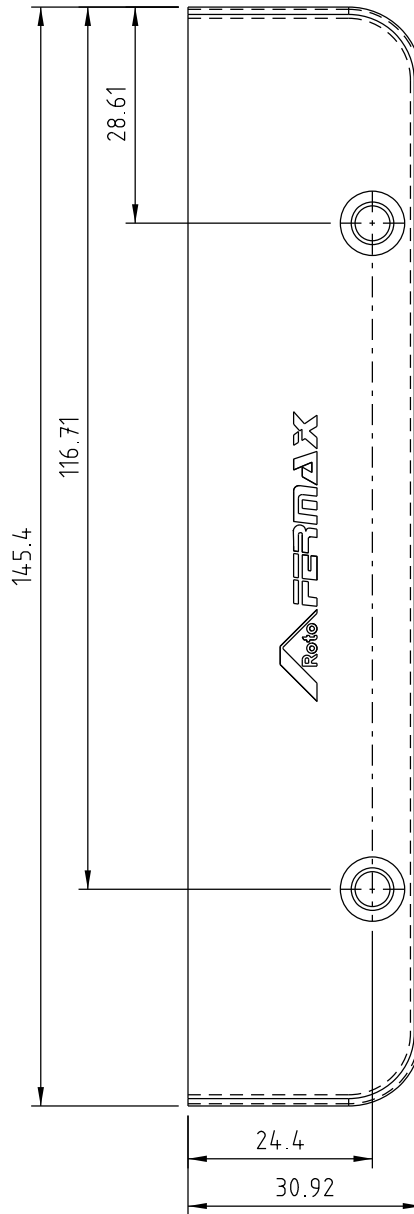

Janeiro/2024

TML25012 (PTO)
TML25016 (BCO)

Vistas - escala 1:1

Medidas em milímetros

Instalação escala 1:2

Composição
Nylon
Parafusos inox
Pack: 10 pçs