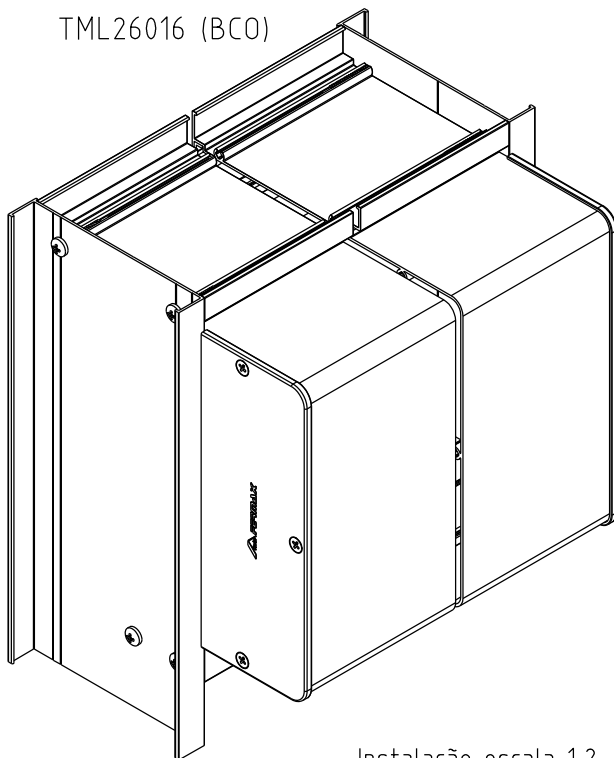

Janeiro/2024

Vistas - escala 1:2

TML26012 (PTO)

TML26016 (BCO)

Instalação escala 1:2

Medidas em milímetros

Composição

Nylon  
Parafusos inox  
Pack: 10 pçs