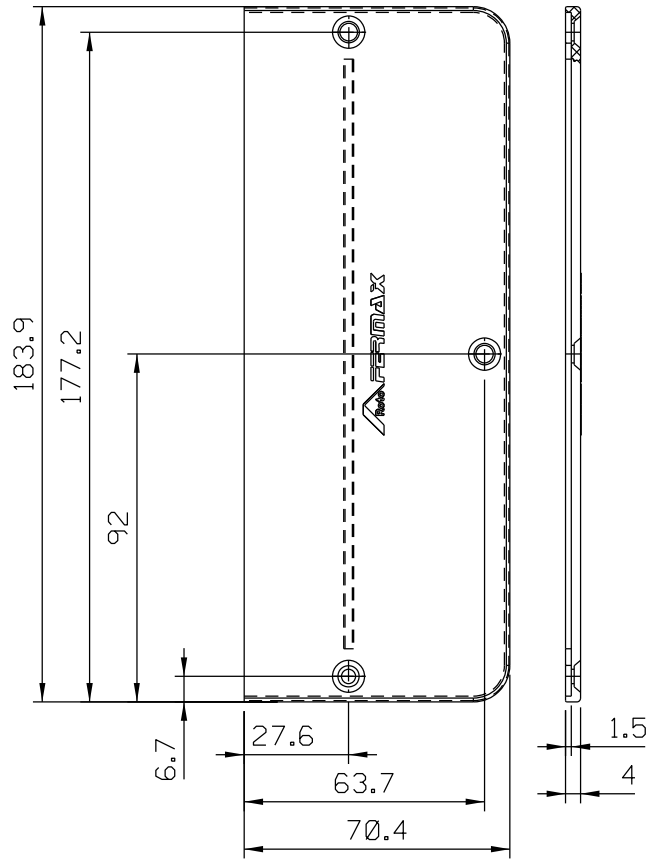

Janeiro/2024

Vistas - escala 1:2

TML26012 (PTO)

TML26016 (BCO)

Instalação escala 1:2

Medidas em milímetros

Composição

Nylon  
Parafusos inox  
Pack: 10 pçs