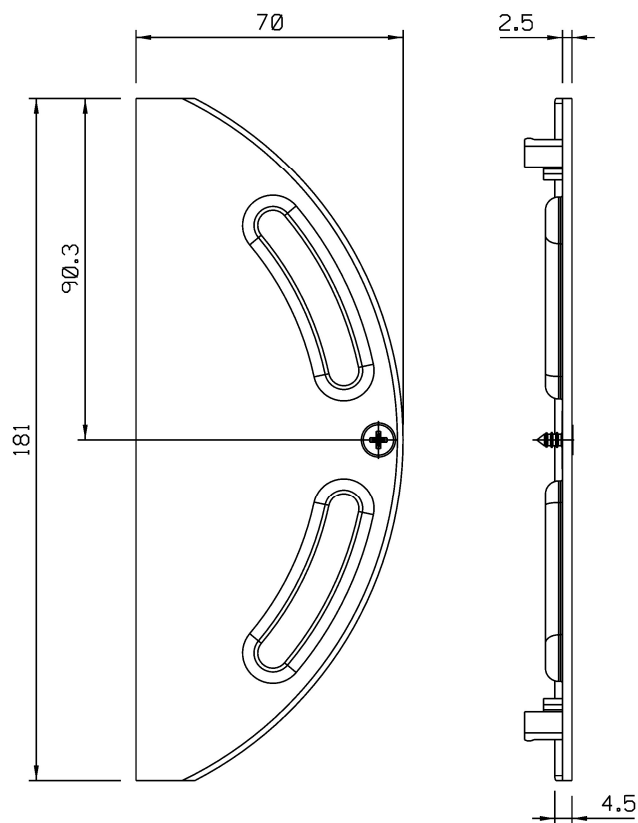

Fevereiro/2024

Medidas em milímetros

TML27012 PRETO
TML27016 BRANCO

Vistas - escala 1:2

Composição

Polímero

Parafusos inox

Embalagem: Pacote/20 pçs

Cor: Preto/Branco