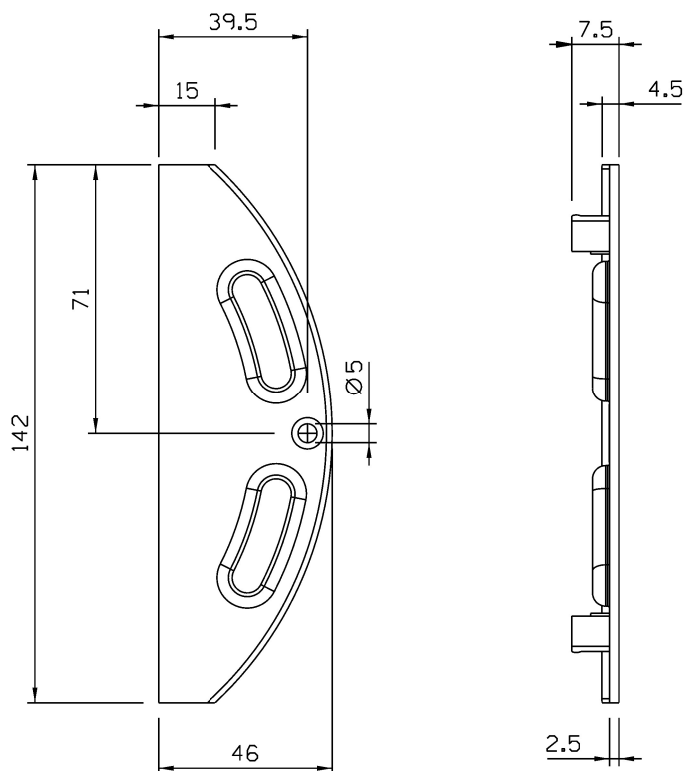

Fevereiro/2024

TML28012 PRETO
TML28016 BRANCO

Vistas - escala 1:2

Medidas em milímetros

Instalação: escala 1:2

Composição

Polímero

Parafusos inox

Embalagem: Pacote/20 pçs

Cor: Preto/Branco