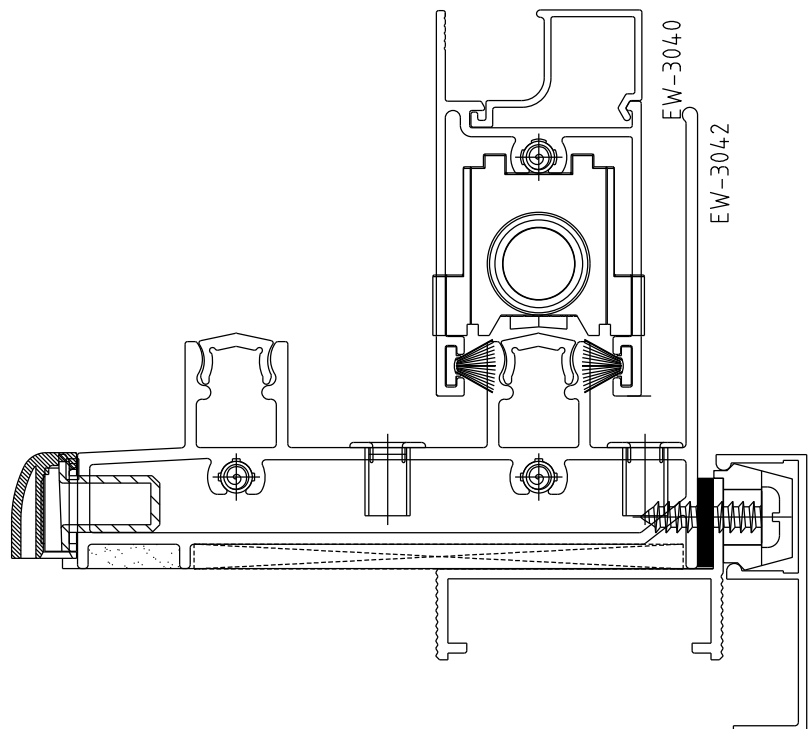

Dezembro/2022

ROL 71N

40 kg p/folha

Vistas - escala 1:1

Medidas em milímetros

Composição

Cavelete/guia poliamida 6.6

Suporte roda zamak

Rolamento aço/nylon

Parafusos inox