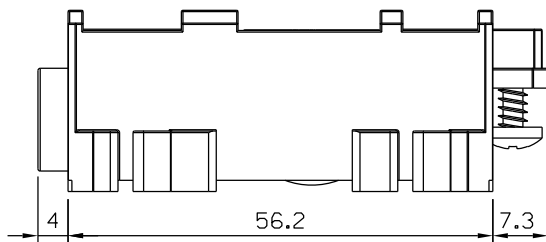

Dezembro/2022

ROL 71N

40 kg p/folha

Vistas - escala 1:1

Medidas em milímetros

Composição

Cavelete/guia poliamida 6.6

Suporte roda zamak