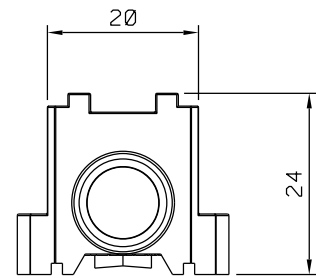

Dezembro/2022

ROL 71N

40 kg p/folha

Vistas - escala 1:1

Medidas em milímetros

Composição

Cavelete/guia poliamida 6.6

Suporte roda zamak