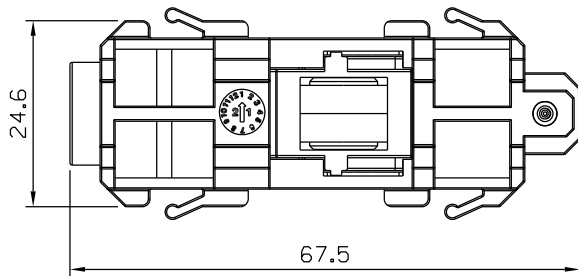

Dezembro/2022

ROL 71N

40 kg p/folha

Vistas - escala 1:1

Medidas em milímetros

Composição

Cavelete/guia poliamida 6.6

Suporte roda zamak