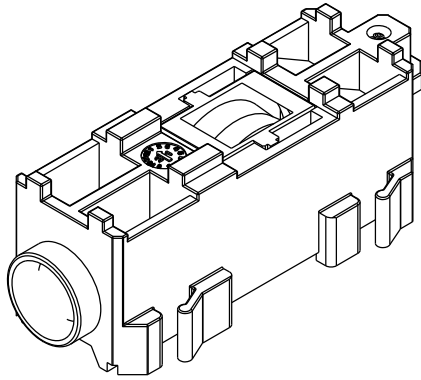

Dezembro/2022

ROL 71N

40 kg p/folha

Vistas - escala 1:1

Medidas em milímetros

Composição

Cavelete/guia poliamida 6.6

Suporte roda zamak

Rolamento aço/nylon

Parafusos inox