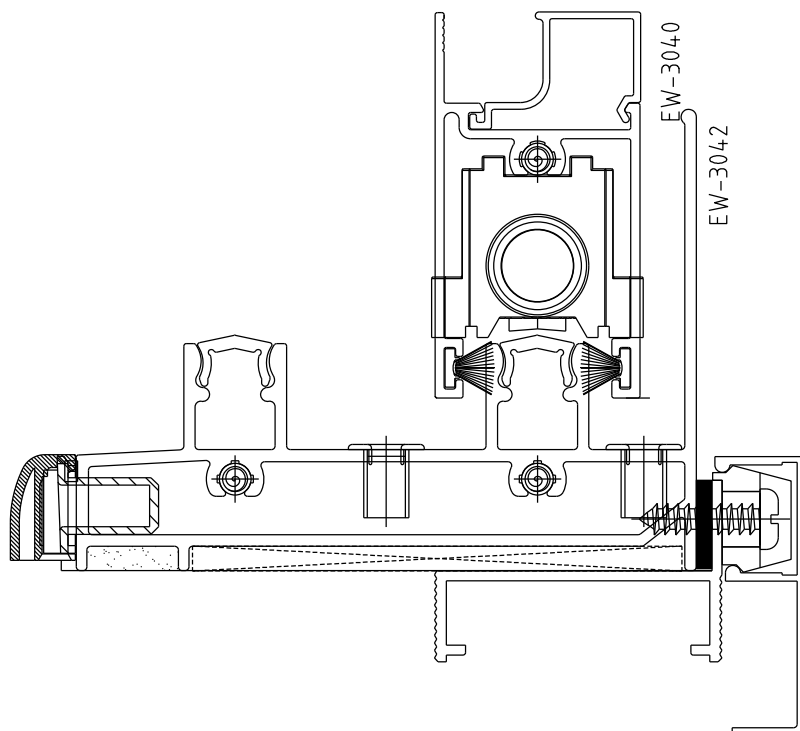

Dezembro/2022

ROL40N
 80 kg p/folha

Vistas - escala 1:1

Medidas em milímetros

Composição
 Cavalete/guia poliamida 6.6
 Suporte roda zamak
 Rolamento aço/nylon
 Parafusos inox