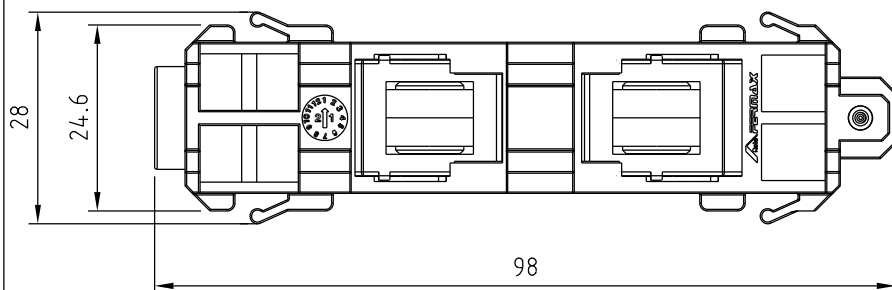

Dezembro/2022

ROL40N
 80 kg p/folha

Vistas - escala 1:1

Medidas em milímetros

Composição
 Cavalete/guia poliamida 6.6
 Suporte roda zamak
 Rolamento aço/nylon
 Parafusos inox