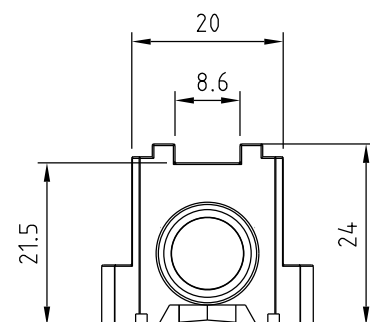

Dezembro/2022

ROL40N
 80 kg p/folha

Vistas - escala 1:1

Medidas em milímetros

Composição
 Cavalete/guia poliamida 6.6
 Suporte roda zamak
 Rolamento aço/nylon
 Parafusos inox