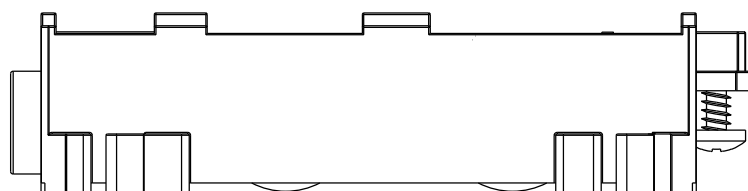

Dezembro/2022

ROL40N
 80 kg p/folha

Vistas - escala 1:1

Medidas em milímetros

Composição
 Cavalete/guia poliamida 6.6
 Suporte roda zamak
 Rolamento aço/nylon
 Parafusos inox