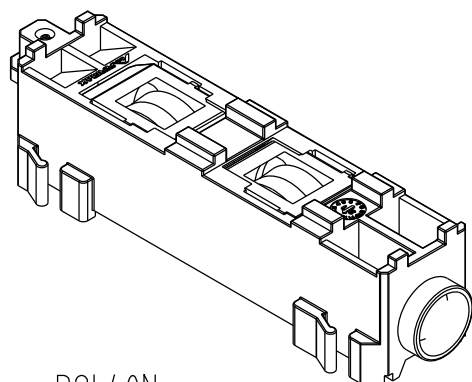

Dezembro/2022

ROL40N
 80 kg p/folha

Vistas - escala 1:1

Medidas em milímetros

Composição
 Cavalete/guia poliamida 6.6
 Suporte roda zamak
 Rolamento aço/nylon
 Parafusos inox