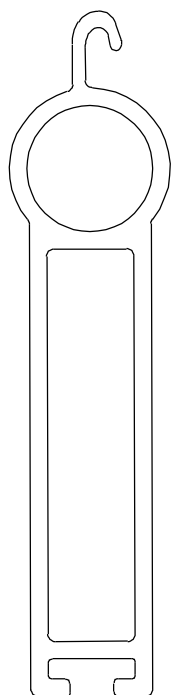

Setembro/2023

TPE47P022 Preto  
TPE47P024 Prata  
TPE47P020 Branco  
TPE47041 Natural

Vistas- escala 2:1

Medidas em milímetros

Aplicação: sem escala

Composição

Perfil extrudado em alumínio

Peso: 0,371 Kg/m

Embalagem: Barra 6 m