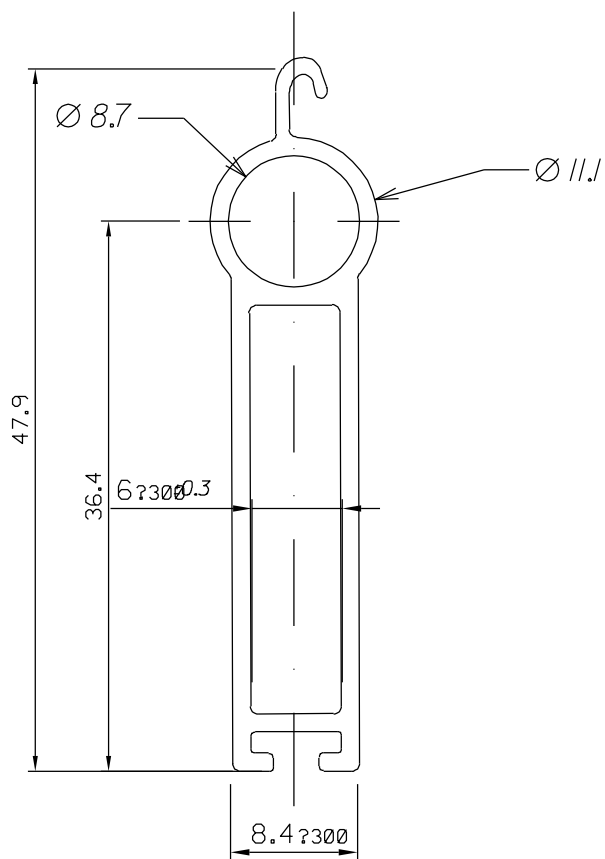

Setembro/2023

TPE47P022 Preto  
TPE47P024 Prata  
TPE47P020 Branco  
TPE47041 Natural

Vistas- escala 2:1

Medidas em milímetros

Aplicação: sem escala

Composição

Perfil extrudado em alumínio

Peso: 0,371 Kg/m

Embalagem: Barra 6 m