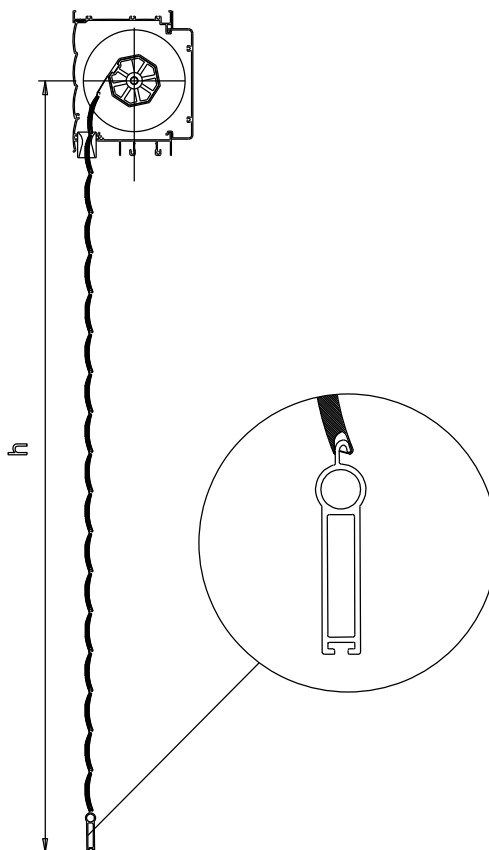

Setembro/2023

TPE47P022 Preto  
TPE47P024 Prata  
TPE47P020 Branco  
TPE47041 Natural

Vistas- escala 2:1

Medidas em milímetros

Aplicação: sem escala

Composição

Perfil extrudado em alumínio

Peso: 0,371 Kg/m

Embalagem: Barra 6 m