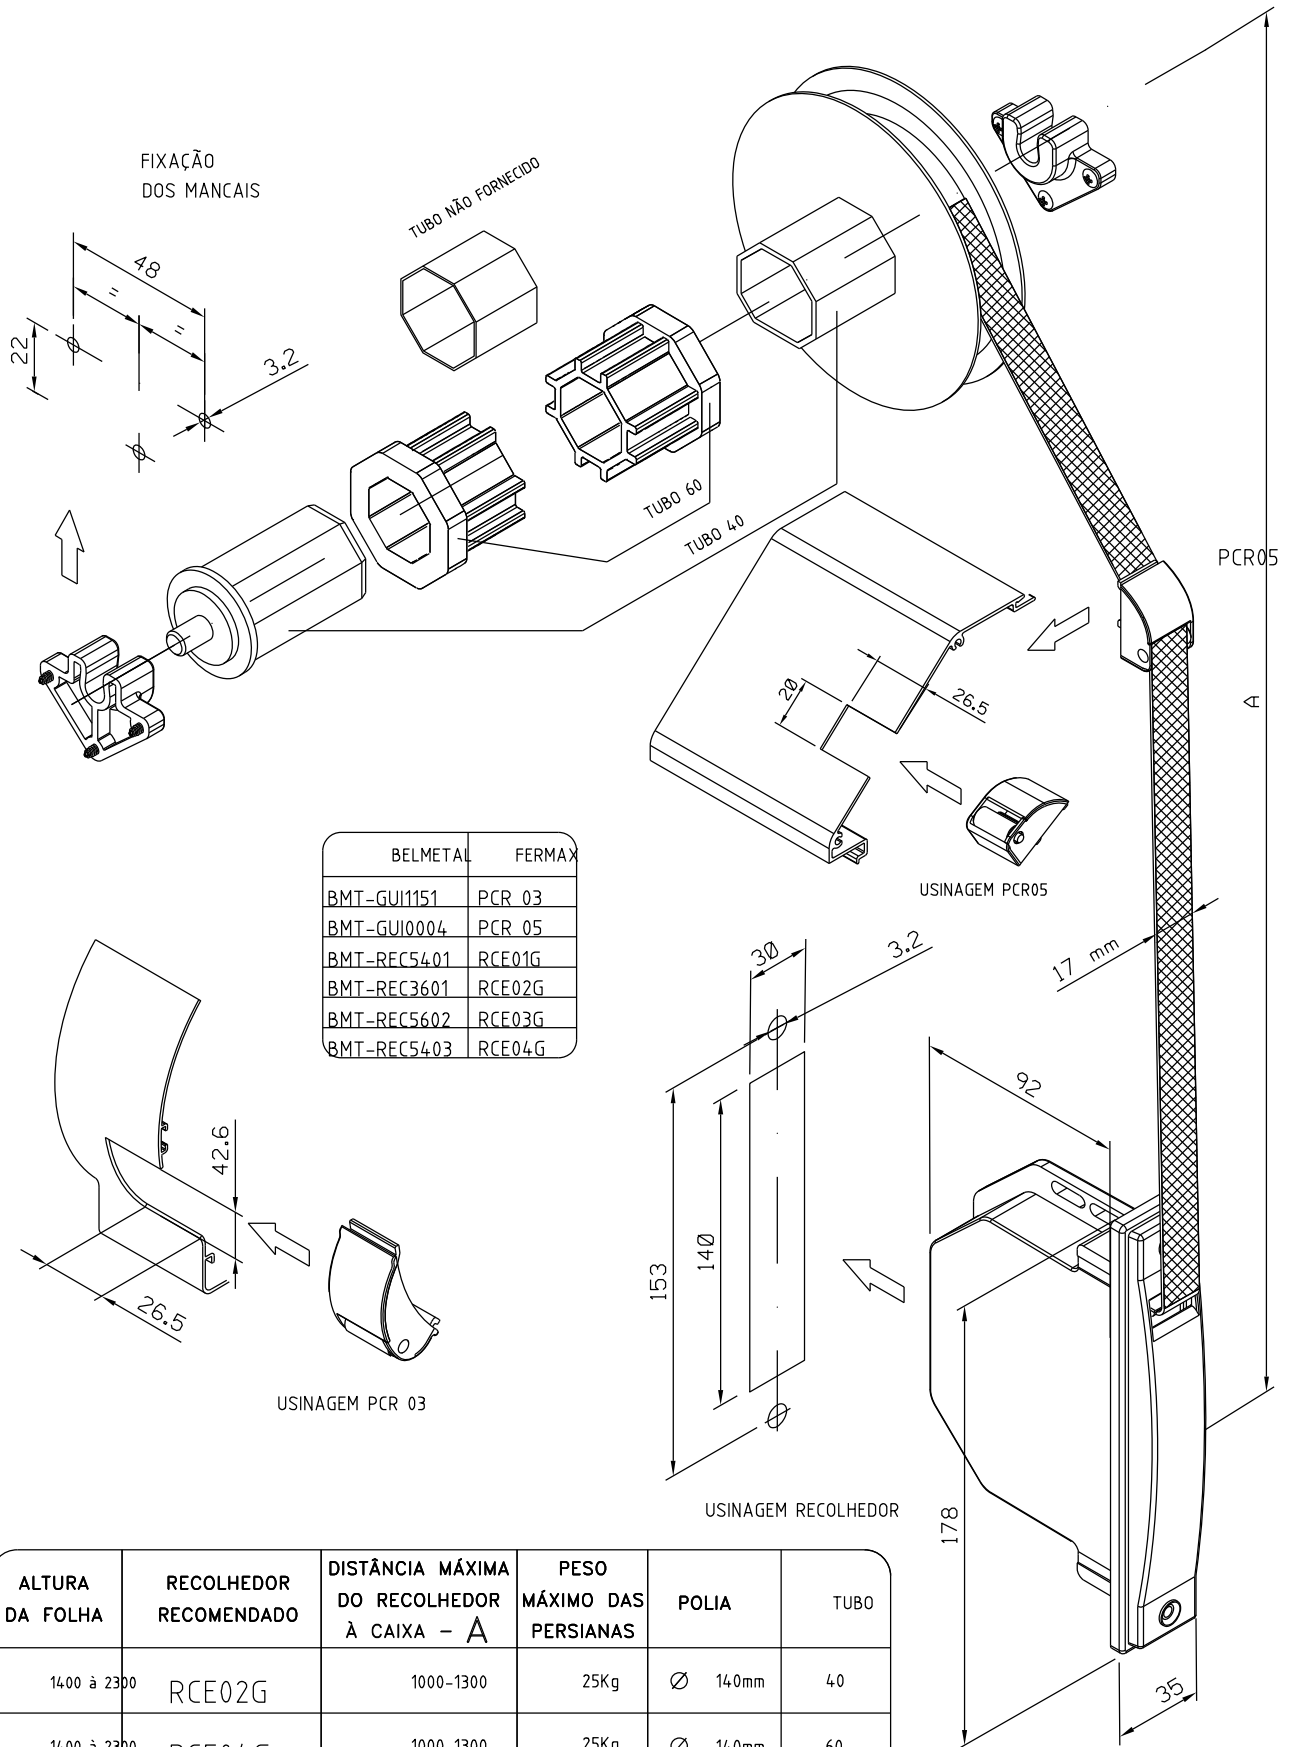

Dezembro/2022

Medidas em milímetros

ALTURA DA FOLHA	RECOLHEDOR RECOMENDADO	DISTÂNCIA MÁXIMA DO RECOLHEDOR À CAIXA - A	PESO MÁXIMO DAS PERSIANAS	POLIA	TUBO
1400 à 2300	RCE02G	1000-1300	25Kg	Ø 140mm	40
1400 à 2300	RCE04G	1000-1300	25Kg	Ø 140mm	60
800 à 1400	RCE01G	900	20Kg	Ø 118mm	40
800 à 1400	RCE03G	900	20Kg	Ø 118mm	60

SOLICITAR PASSA CINTA ESPECÍFICO

Composição
 Nylon