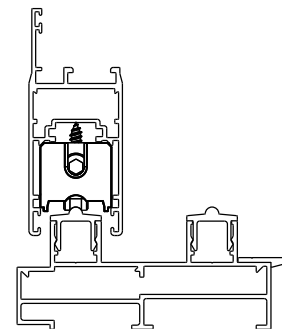

Roldana Strong Fit simples com regulagem - ROL159

Roldana Strong Fit dupla com regulagem - ROL160

CORRER

COMPOSIÇÃO
 Cavalete, suporte e eixo da roda alumínio
 Roda com rolamento delrin/aço
 Guias e buchas nylon
 Parafusos de fixação 4,8 x 16 inox
 Parafuso de regulagem M6 x 25 inox

INFORMAÇÕES
 ROL159 simples (150 Kg/folha)
 ROL160 dupla (300 Kg/folha)
 ROL159 Altura máx. 28,5mm e mín. 26mm
 ROL159 Curso de regulagem 2,5mm
 ROL160 Altura máx. 30mm e mín. 25,5mm
 ROL160 Curso de regulagem 4,5mm

EMBALAGEM
 Pacote com 01 par

ROL159

ROL160

■ Vistas: escala 1:2

CBA
 PRIMORA R320

DECAMP
 PERFETTA 35 (BAIXO)

DECAMP
 PERFETTA 35 (ALTO)

DECAMP
 PERFETTA 55 (BAIXO)

DECAMP
 PERFETTA 55 (ALTO)

ALUMINORTE
 EURO CONCEPT 32

IBRAP
 AUTEM 32

■ Instalação: escala 1:2