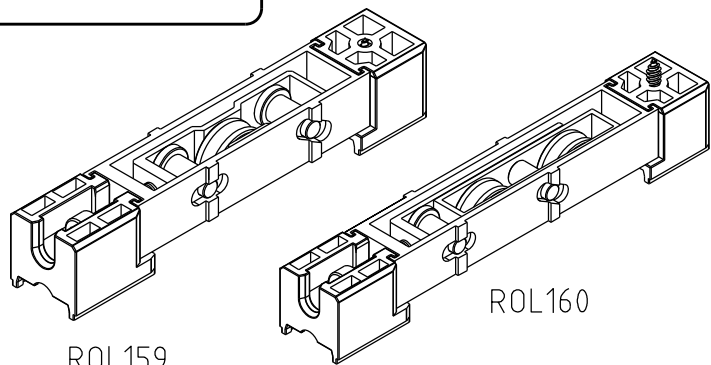

Roldana Strong Fit simples com regulagem - ROL159

Roldana Strong Fit dupla com regulagem - ROL160

CORRER

COMPOSIÇÃO
 Cavalete, suporte e eixo da roda alumínio
 Roda com rolamento delrin/aço
 Guias e buchas nylon
 Parafusos de fixação 4,8 x 16 inox
 Parafuso de regulagem M6 x 25 inox

INFORMAÇÕES
 ROL159 simples (150 Kg/folha)
 ROL160 dupla (300 Kg/folha)
 ROL159 Altura máx. 28,5mm e mín. 26mm
 ROL159 Curso de regulagem 2,5mm
 ROL160 Altura máx. 30mm e mín. 25,5mm
 ROL160 Curso de regulagem 4,5mm

EMBALAGEM
 Pacote com 01 par

ROL159

ROL160

■ Vistas: escala 1:2

CBA
 PRIMORA R320

DECAMP
 PERFETTA 35 (BAIXO)

DECAMP
 PERFETTA 35 (ALTO)

DECAMP
 PERFETTA 55 (BAIXO)