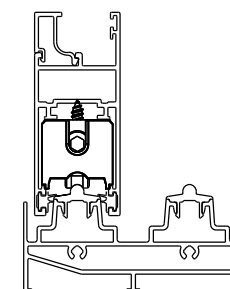

Roldana Strong Fit simples com regulagem - ROL159

Roldana Strong Fit dupla com regulagem - ROL160

CORRER

COMPOSIÇÃO
 Cavalete, suporte e eixo da roda alumínio
 Roda com rolamento delrin/aço
 Guias e buchas nylon
 Parafusos de fixação 4,8 x 16 inox
 Parafuso de regulagem M6 x 25 inox

INFORMAÇÕES
 ROL159 simples (150 Kg/folha)
 ROL160 dupla (300 Kg/folha)
 ROL159 Altura máx. 28,5mm e mín. 26mm
 ROL159 Curso de regulagem 2,5mm
 ROL160 Altura máx. 30mm e mín. 25,5mm
 ROL160 Curso de regulagem 4,5mm

EMBALAGEM
 Pacote com 01 par

ROL159

ROL160

■ Vistas: escala 1:2

CBA
 PRIMORA R320

DECAMP
 PERFETTA 35 (BAIXO)

DECAMP
 PERFETTA 35 (ALTO)

DECAMP
 PERFETTA 55 (BAIXO)

DECAMP
 PERFETTA 55 (ALTO)

ALUMINORTE
 EURO CONCEPT 32

IBRAP
 AUTEM 32

■ Instalação: escala 1:2