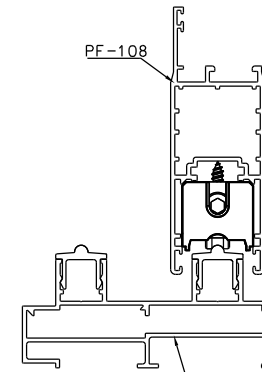

Roldana Strong Fit simples com regulagem - ROL159

Roldana Strong Fit dupla com regulagem - ROL160

CORRER

COMPOSIÇÃO
 Cavalete, suporte e eixo da roda alumínio
 Roda com rolamento delrin/aço
 Guias e buchas nylon
 Parafusos de fixação 4,8 x 16 inox
 Parafuso de regulagem M6 x 25 inox

INFORMAÇÕES
 ROL159 simples (150 Kg/folha)
 ROL160 dupla (300 Kg/folha)
 ROL159 Altura máx. 28,5mm e mín. 26mm
 ROL159 Curso de regulagem 2,5mm
 ROL160 Altura máx. 30mm e mín. 25,5mm
 ROL160 Curso de regulagem 4,5mm

EMBALAGEM
 Pacote com 01 par

ROL159

ROL160

■ Vistas: escala 1:2

CBA
 PRIMORA R320

DECAMP
 PERFETTA 35 (BAIXO)

DECAMP
 PERFETTA 35 (ALTO)

DECAMP
 PERFETTA 55 (BAIXO)

DECAMP
 PERFETTA 55 (ALTO)

ALUMINORTE
 EURO CONCEPT 32

IBRAP
 AUTEM 32

■ Instalação: escala 1:2