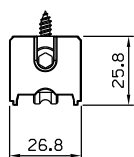

Roldana Strong Fit simples com regulagem - ROL159

Roldana Strong Fit dupla com regulagem - ROL160

CORRER

COMPOSIÇÃO
 Cavalete, suporte e eixo da roda alumínio
 Roda com rolamento delrin/aço
 Guias e buchas nylon
 Parafusos de fixação 4,8 x 16 inox
 Parafuso de regulagem M6 x 25 inox

INFORMAÇÕES
 ROL159 simples (150 Kg/folha)
 ROL160 dupla (300 Kg/folha)
 ROL159 Altura máx. 28,5mm e mín. 26mm
 ROL159 Curso de regulagem 2,5mm
 ROL160 Altura máx. 30mm e mín. 25,5mm
 ROL160 Curso de regulagem 4,5mm

EMBALAGEM
 Pacote com 01 par

ROL159

ROL160

■ Vistas: escala 1:2

CBA
 PRIMORA R320

DECAMP
 PERFETTA 35 (BAIXO)

DECAMP
 PERFETTA 35 (ALTO)

DECAMP
 PERFETTA 55 (BAIXO)