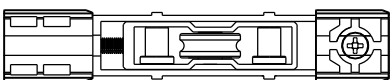

■ Vistas: escala 1:2