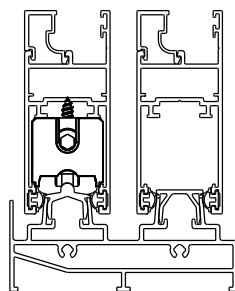

Roldana Strong Fit simples com regulagem - ROL159

Roldana Strong Fit dupla com regulagem - ROL160

CORRER

COMPOSIÇÃO
 Cavalete, suporte e eixo da roda alumínio
 Roda com rolamento delrin/aço
 Guias e buchas nylon
 Parafusos de fixação 4,8 x 16 inox
 Parafuso de regulagem M6 x 25 inox

INFORMAÇÕES
 ROL159 simples (150 Kg/folha)
 ROL160 dupla (300 Kg/folha)
 ROL159 Altura máx. 28,5mm e mín. 26mm
 ROL159 Curso de regulagem 2,5mm
 ROL160 Altura máx. 30mm e mín. 25,5mm
 ROL160 Curso de regulagem 4,5mm

EMBALAGEM
 Pacote com 01 par

ROL159

ROL160

■ Vistas: escala 1:2

CBA
 PRIMORA R320

DECAMP
 PERFETTA 35 (BAIXO)

DECAMP
 PERFETTA 35 (ALTO)

DECAMP
 PERFETTA 55 (BAIXO)

DECAMP
 PERFETTA 55 (ALTO)

ALUMINORTE
 EURO CONCEPT 32

IBRAP
 AUTEM 32

■ Instalação: escala 1:2