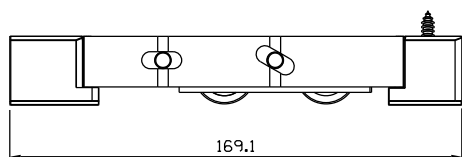

■ Vistas: escala 1:2