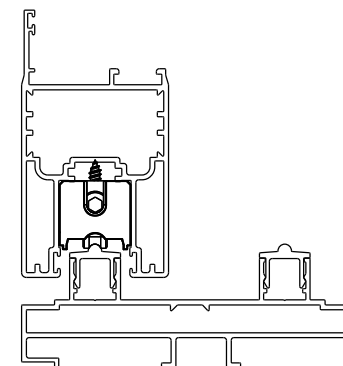

Roldana Strong Fit simples com regulagem - ROL159

Roldana Strong Fit dupla com regulagem - ROL160

CORRER

COMPOSIÇÃO
 Cavalete, suporte e eixo da roda alumínio
 Roda com rolamento delrin/aço
 Guias e buchas nylon
 Parafusos de fixação 4,8 x 16 inox
 Parafuso de regulagem M6 x 25 inox

INFORMAÇÕES
 ROL159 simples (150 Kg/folha)
 ROL160 dupla (300 Kg/folha)
 ROL159 Altura máx. 28,5mm e mín. 26mm
 ROL159 Curso de regulagem 2,5mm
 ROL160 Altura máx. 30mm e mín. 25,5mm
 ROL160 Curso de regulagem 4,5mm

EMBALAGEM
 Pacote com 01 par

ROL159

ROL160

■ Vistas: escala 1:2

CBA
 PRIMORA R320

DECAMP
 PERFETTA 35 (BAIXO)

DECAMP
 PERFETTA 35 (ALTO)

DECAMP
 PERFETTA 55 (BAIXO)

DECAMP
 PERFETTA 55 (ALTO)

ALUMINORTE
 EURO CONCEPT 32

IBRAP
 AUTEM 32

■ Instalação: escala 1:2