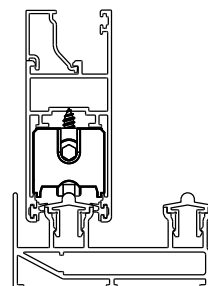

Roldana Strong Fit simples com regulagem - ROL159

Roldana Strong Fit dupla com regulagem - ROL160

CORRER

COMPOSIÇÃO
 Cavalete, suporte e eixo da roda alumínio
 Roda com rolamento delrin/aço
 Guias e buchas nylon
 Parafusos de fixação 4,8 x 16 inox
 Parafuso de regulagem M6 x 25 inox

INFORMAÇÕES
 ROL159 simples (150 Kg/folha)
 ROL160 dupla (300 Kg/folha)
 ROL159 Altura máx. 28,5mm e mín. 26mm
 ROL159 Curso de regulagem 2,5mm
 ROL160 Altura máx. 30mm e mín. 25,5mm
 ROL160 Curso de regulagem 4,5mm

EMBALAGEM
 Pacote com 01 par

ROL159

ROL160

■ Vistas: escala 1:2

CBA
 PRIMORA R320

DECAMP
 PERFETTA 35 (BAIXO)

DECAMP
 PERFETTA 35 (ALTO)

DECAMP
 PERFETTA 55 (BAIXO)

DECAMP
 PERFETTA 55 (ALTO)

ALUMINORTE
 EURO CONCEPT 32

IBRAP
 AUTEM 32

■ Instalação: escala 1:2