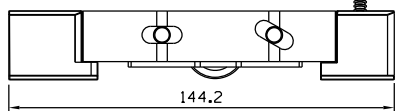

■ Vistas: escala 1:2