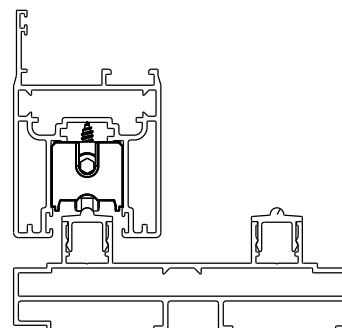

Roldana Strong Fit simples com regulagem - ROL159

Roldana Strong Fit dupla com regulagem - ROL160

CORRER

COMPOSIÇÃO
 Cavalete, suporte e eixo da roda alumínio
 Roda com rolamento delrin/aço
 Guias e buchas nylon
 Parafusos de fixação 4,8 x 16 inox
 Parafuso de regulagem M6 x 25 inox

INFORMAÇÕES
 ROL159 simples (150 Kg/folha)
 ROL160 dupla (300 Kg/folha)
 ROL159 Altura máx. 28,5mm e mín. 26mm
 ROL159 Curso de regulagem 2,5mm
 ROL160 Altura máx. 30mm e mín. 25,5mm
 ROL160 Curso de regulagem 4,5mm

EMBALAGEM
 Pacote com 01 par

ROL159

ROL160

■ Vistas: escala 1:2

CBA
 PRIMORA R320

DECAMP
 PERFETTA 35 (BAIXO)

DECAMP
 PERFETTA 35 (ALTO)

DECAMP
 PERFETTA 55 (BAIXO)

DECAMP
 PERFETTA 55 (ALTO)

ALUMINORTE
 EURO CONCEPT 32

IBRAP
 AUTEM 32

■ Instalação: escala 1:2