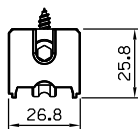

■ Vistas: escala 1:2