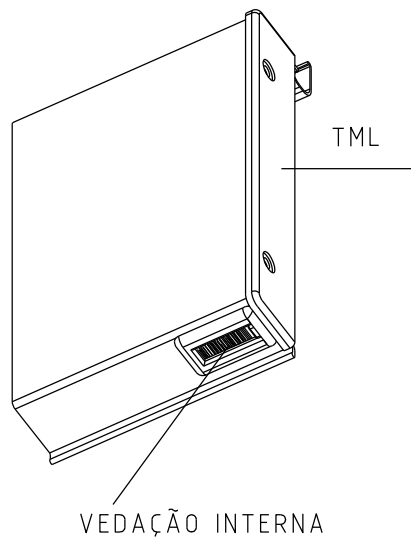

# PASSA CINTA INFERIOR - PCR04

INTEGRADA

COMPOSIÇÃO:  
Extrutura em Poliamida  
Vedação em PP  
Eixo em alumínio

EMBALAGEM:  
02 Peças

PCR04012 - Preto  
PCR04016 - Branco

Vistas - escala 1:1

INSTALAÇÃO  
Linha Silent S  
CDA  
SEM ESCALA