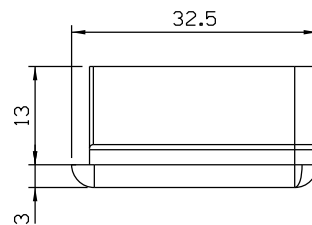

# PASSA CINTA INFERIOR - PCR04

INTEGRADA

COMPOSIÇÃO:  
Extrutura em Poliamida  
Vedação em PP  
Eixo em alumínio

EMBALAGEM:  
02 Peças

PCR04012 - Preto  
PCR04016 - Branco

Vistas - escala 1:1

INSTALAÇÃO  
Linha Silent S  
CDA  
SEM ESCALA