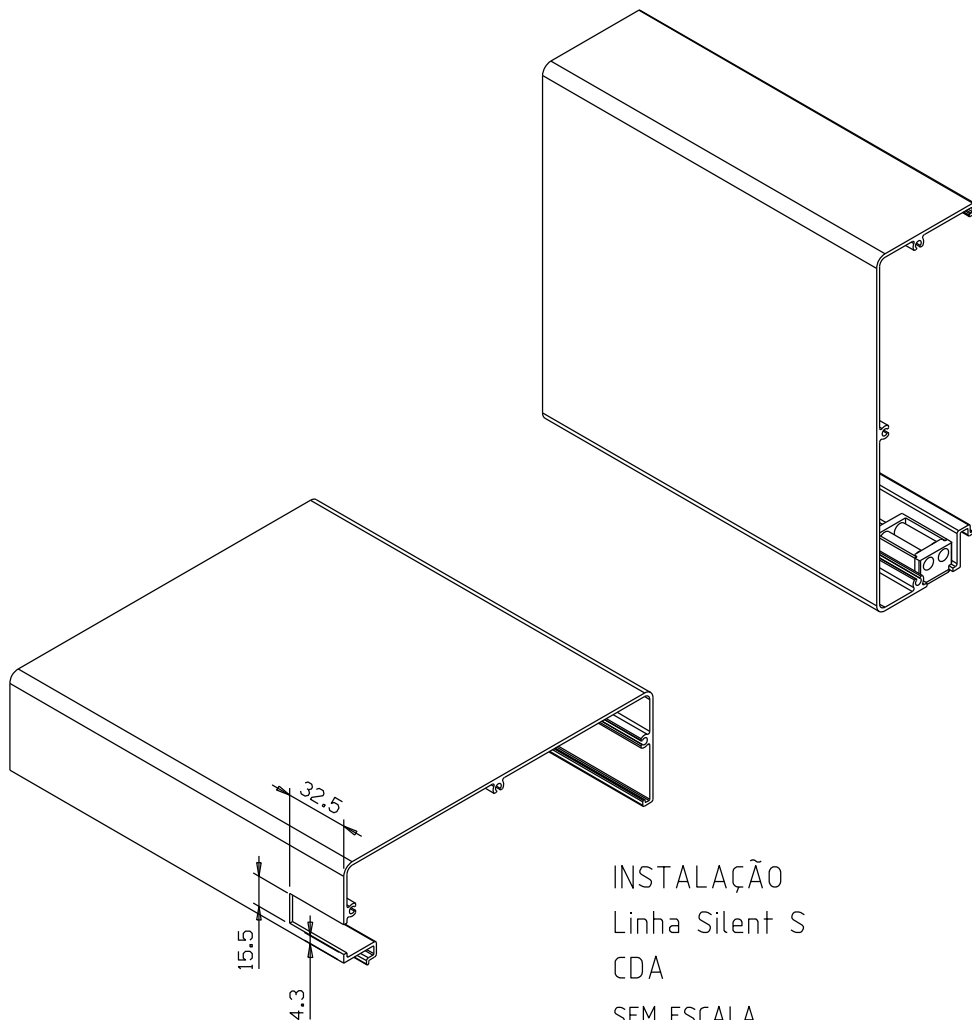

# PASSA CINTA INFERIOR - PCR04

INTEGRADA

COMPOSIÇÃO:  
Extrutura em Poliamida  
Vedação em PP  
Eixo em alumínio

EMBALAGEM:  
02 Peças

PCR04012 - Preto  
PCR04016 - Branco

Vistas - escala 1:1

INSTALAÇÃO  
Linha Silent S  
CDA  
SEM ESCALA