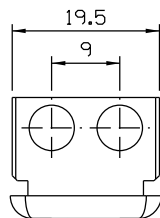

# PASSA CINTA INFERIOR - PCR04

INTEGRADA

COMPOSIÇÃO:  
Extrutura em Poliamida  
Vedação em PP  
Eixo em alumínio

EMBALAGEM:  
02 Peças

PCR04012 - Preto  
PCR04016 - Branco

Vistas - escala 1:1

INSTALAÇÃO  
Linha Silent S  
CDA  
SEM ESCALA