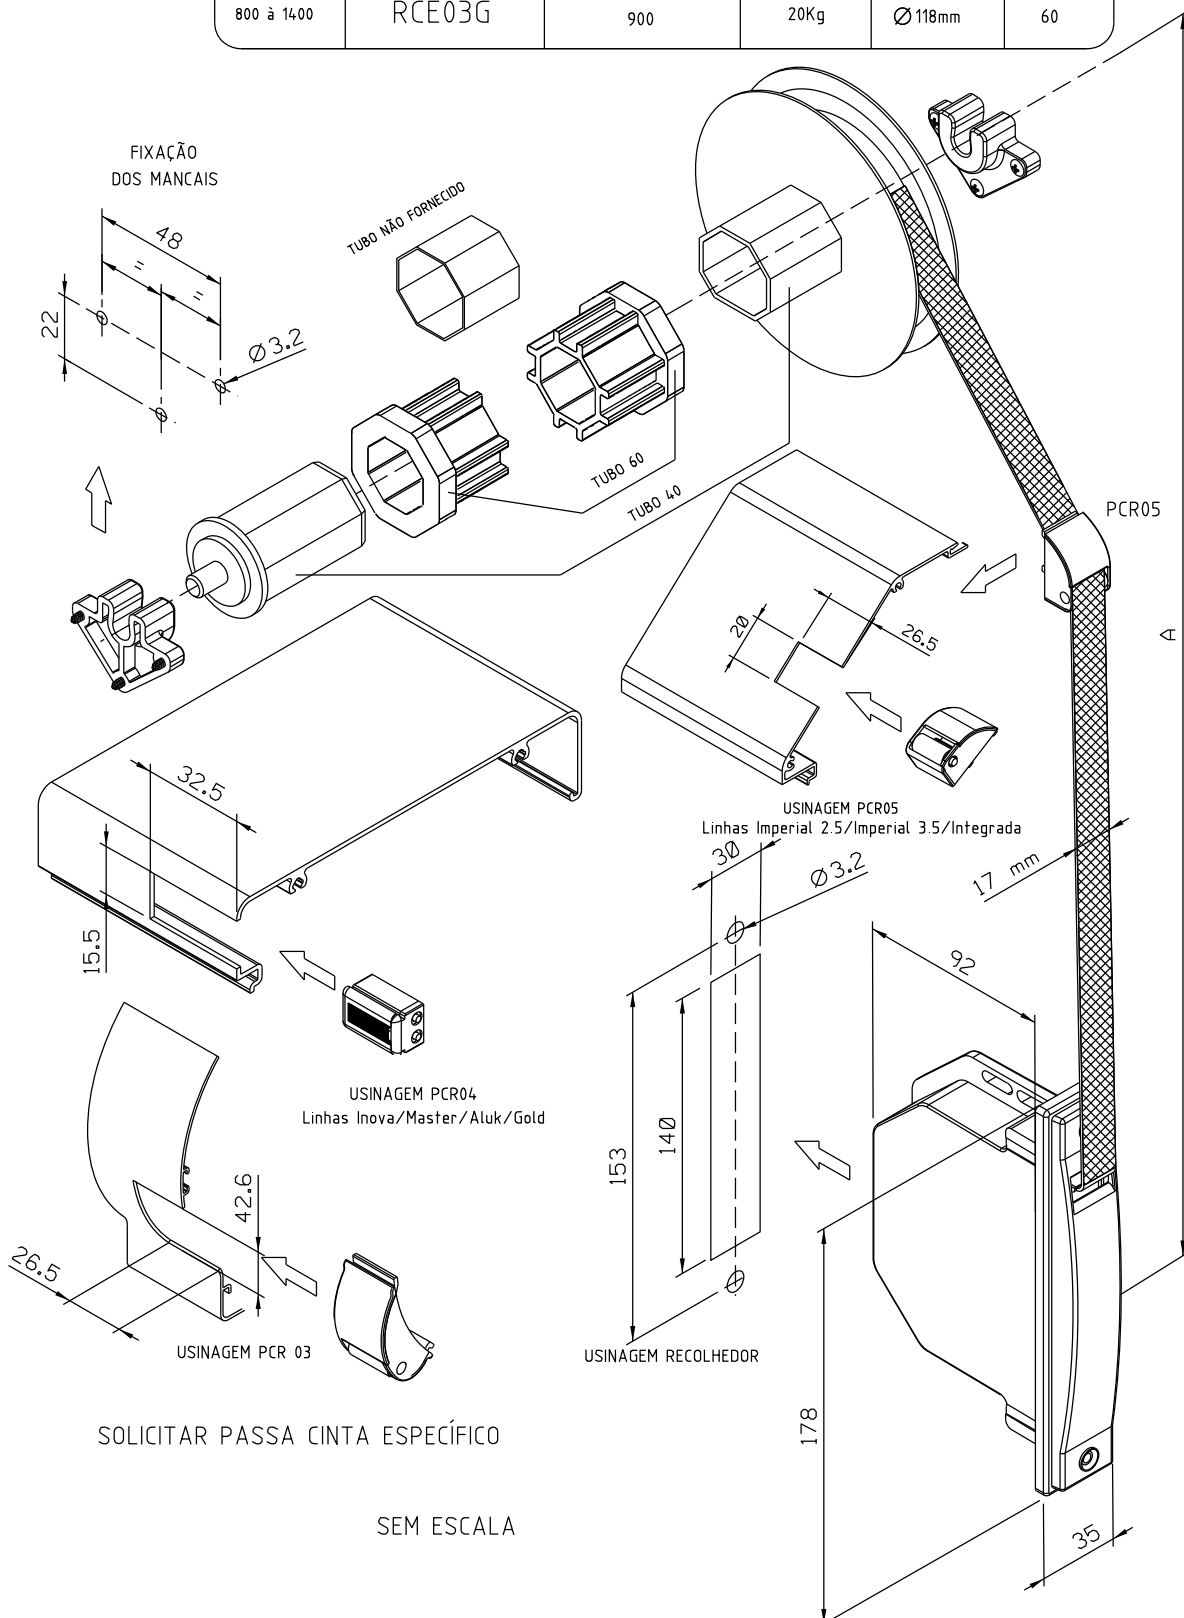

INTEGRADA

COMPOSIÇÃO:
Poliamida

EMBALAGEM:
01 peça

ALTURA DA FOLHA	RECOLHEDOR RECOMENDADO	DISTÂNCIA MÁXIMA DO RECOLHEDOR À CAIXA - A	PESO MÁXIMO DAS PERSIANAS	POLIA	TUBO
1400 à 2300	RCE02G	1000-1300	25Kg	Ø140mm	40
1400 à 2300	RCE04G	1000-1300	25Kg	Ø140mm	60
800 à 1400	RCE01G	900	20Kg	Ø118mm	40
800 à 1400	RCE03G	900	20Kg	Ø118mm	60

SOLICITAR PASSA CINTA ESPECÍFICO

SEM ESCALA