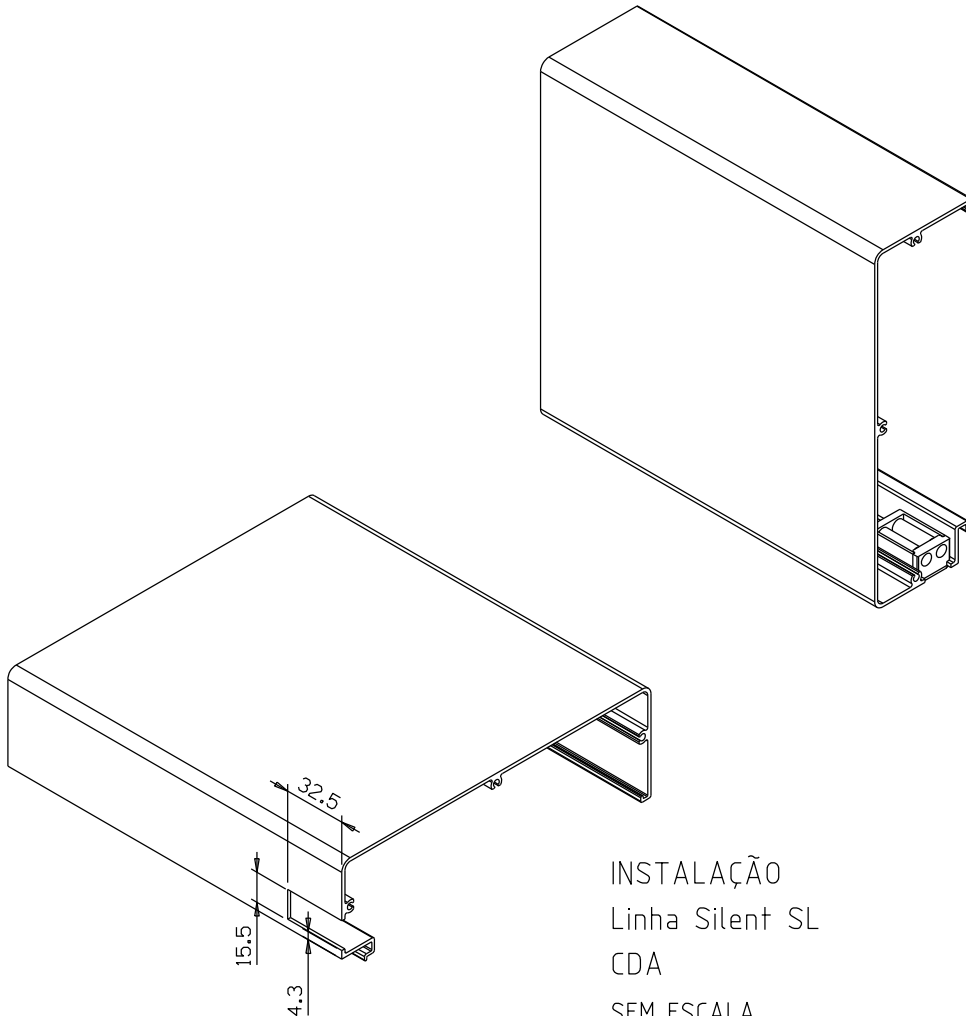

PASSA CINTA INFERIOR - PCR04

INTEGRADA

COMPOSIÇÃO:
Extrutura em Poliamida
Vedação em PP
Eixo em alumínio

EMBALAGEM:
02 Peças

PCR04012 - Preto
PCR04016 - Branco

Vistas - escala 1:1

INSTALAÇÃO
Linha Silent SL
CDA
SEM ESCALA