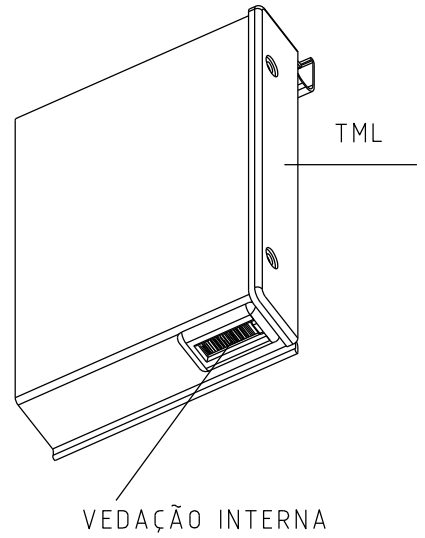

PASSA CINTA INFERIOR - PCR04

INTEGRADA

COMPOSIÇÃO:
Extrutura em Poliamida
Vedação em PP
Eixo em alumínio

EMBALAGEM:
02 Peças

PCR04012 - Preto
PCR04016 - Branco

Vistas - escala 1:1

INSTALAÇÃO
Linha Silent SL
CDA
SEM ESCALA