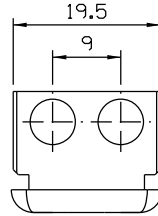

PASSA CINTA INFERIOR - PCR04

INTEGRADA

COMPOSIÇÃO:
Extrutura em Poliamida
Vedação em PP
Eixo em alumínio

EMBALAGEM:
02 Peças

PCR04012 - Preto
PCR04016 - Branco

Vistas - escala 1:1

INSTALAÇÃO
Linha Silent SL
CDA
SEM ESCALA