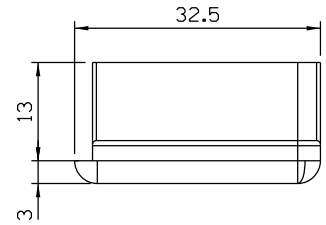

PASSA CINTA INFERIOR - PCR04

INTEGRADA

COMPOSIÇÃO:
Extrutura em Poliamida
Vedação em PP
Eixo em alumínio

EMBALAGEM:
02 Peças

PCR04012 - Preto
PCR04016 - Branco

Vistas - escala 1:1

INSTALAÇÃO
Linha Silent SL
CDA
SEM ESCALA