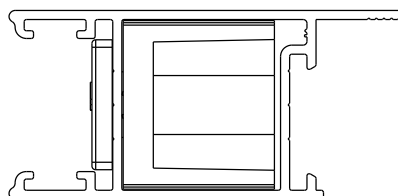

# GUIA DESLIZANTE PARA ROLDANA PEDRA

CORRER

COMPOSIÇÃO CFE	
CONTRA GUIA	POLIAMIDA
GUIA	POLIAMIDA
PARAFUSOS	AÇO INOX 304

EMBALAGEM	
02 GUIAS	
02 CONTRA GUIAS	
02 PARAFUSOS	
02 TAPA FUROS	

GUI109

APLICAÇÃO SUPREMA E SIMILARES

TRILHO MEIA CANA DE MERCADO

ESCALA 1:1

USINAR COM 9mm ATÉ O FURO DE 10mm.