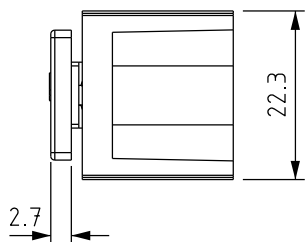

# GUIA DESLIZANTE PARA ROLDANA PEDRA

CORRER

COMPOSIÇÃO CFE	
CONTRA GUIA	POLIAMIDA
GUIA	POLIAMIDA
PARAFUSOS	AÇO INOX 304

EMBALAGEM	
02 GUIAS	
02 CONTRA GUIAS	
02 PARAFUSOS	
02 TAPA FUROS	

GUI109

APLICAÇÃO SUPREMA E SIMILARES

TRILHO MEIA CANA DE MERCADO

ESCALA 1:1

USINAR COM 9mm ATÉ O FURO DE 10mm.