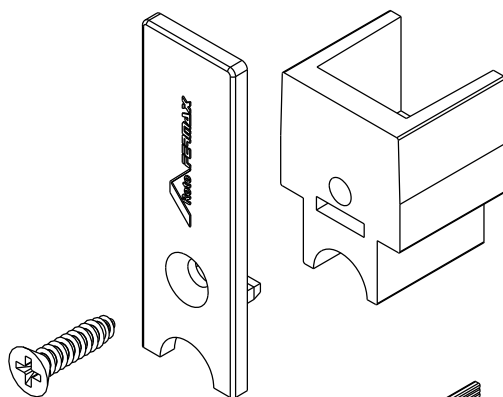

# GUIA DESLIZANTE PARA ROLDANA PEDRA

CORRER

COMPOSIÇÃO CFE	
CONTRA GUIA	POLIAMIDA
GUIA	POLIAMIDA
PARAFUSOS	AÇO INOX 304

EMBALAGEM	
02 GUIAS	
02 CONTRA GUIAS	
02 PARAFUSOS	
02 TAPA FUROS	

GUI109

APLICAÇÃO SUPREMA E SIMILARES

TRILHO MEIA CANA DE MERCADO

ESCALA 1:1

USINAR COM 9mm ATÉ O FURO DE 10mm.