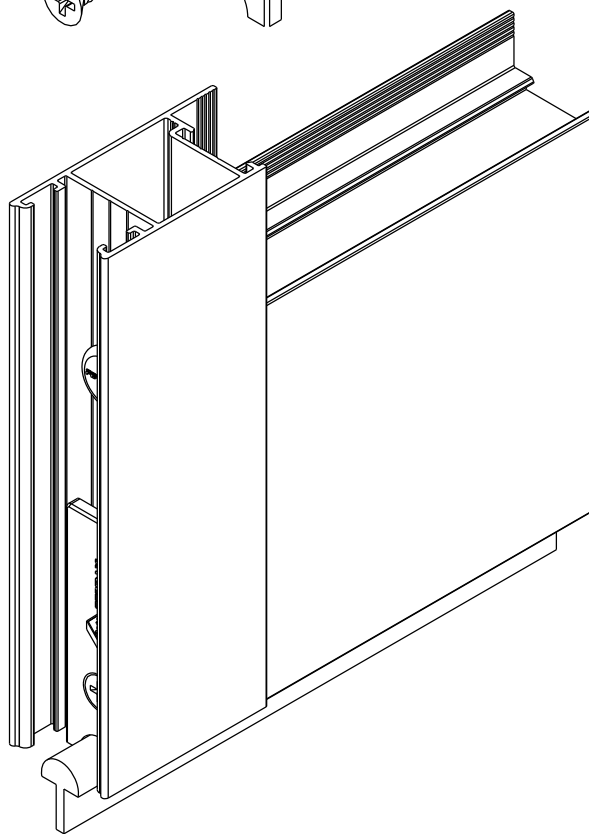

# GUIA DESLIZANTE PARA ROLDANA PEDRA

CORRER

COMPOSIÇÃO CFE	
CONTRA GUIA	POLIAMIDA
GUIA	POLIAMIDA
PARAFUSOS	AÇO INOX 304

EMBALAGEM	
02 GUIAS	
02 CONTRA GUIAS	
02 PARAFUSOS	
02 TAPA FUROS	

GUI109

APLICAÇÃO SUPREMA E SIMILARES

TRILHO MEIA CANA DE MERCADO

ESCALA 1:1

USINAR COM 9mm ATÉ O FURO DE 10mm.