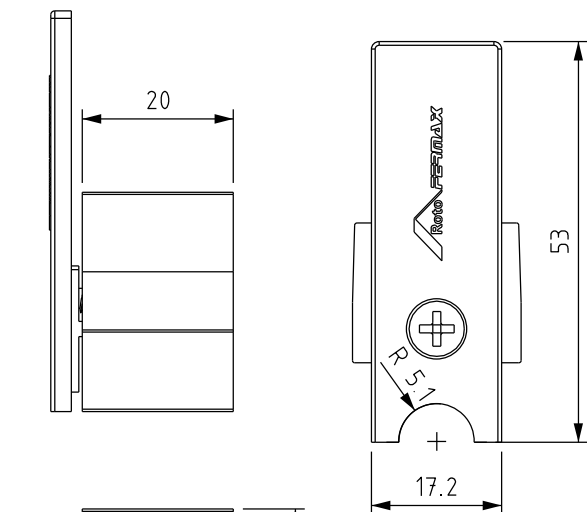

# GUIA DESLIZANTE PARA ROLDANA PEDRA

CORRER

COMPOSIÇÃO CFE	
CONTRA GUIA	POLIAMIDA
GUIA	POLIAMIDA
PARAFUSOS	AÇO INOX 304

EMBALAGEM	
02 GUIAS	
02 CONTRA GUIAS	
02 PARAFUSOS	
02 TAPA FUROS	

GUI109

APLICAÇÃO SUPREMA E SIMILARES

TRILHO MEIA CANA DE MERCADO

ESCALA 1:1

USINAR COM 9mm ATÉ O FURO DE 10mm.