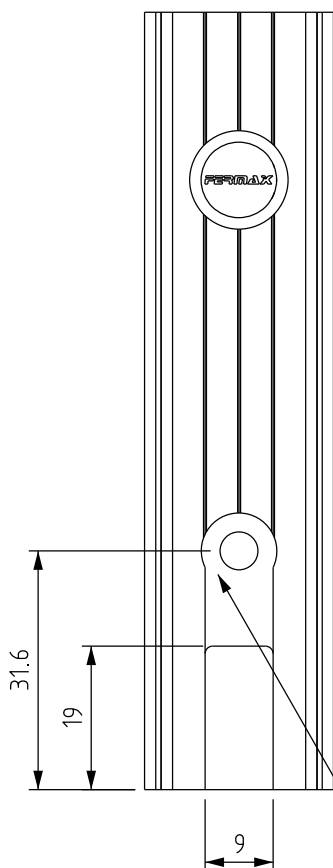

# GUIA DESLIZANTE PARA ROLDANA PEDRA

CORRER

COMPOSIÇÃO CFE	
CONTRA GUIA	POLIAMIDA
GUIA	POLIAMIDA
PARAFUSOS	AÇO INOX 304

EMBALAGEM	
02 GUIAS	
02 CONTRA GUIAS	
02 PARAFUSOS	
02 TAPA FUROS	

GUI109

APLICAÇÃO SUPREMA E SIMILARES

TRILHO MEIA CANA DE MERCADO

ESCALA 1:1

USINAR COM 9mm ATÉ O FURO DE 10mm.