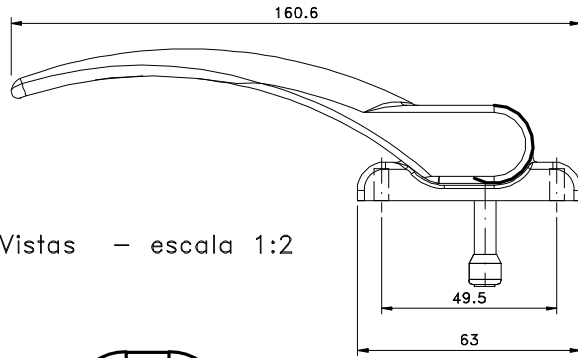

**FMA 133**  
Sem chave

**FMA 134**  
Com chave

Vistas - escala 1:2

**USINAGEM**  
Sem Escala

Janeiro/2014

Medidas em milímetros

**CFE 24**

Contra-fecho - escala 1:2

**Composição**

- Base e cabo alumínio
- Arremates, calço e contrafecho nylon
- Parafusos inox

**CFE 39**

Contra-fecho - escala 1:2