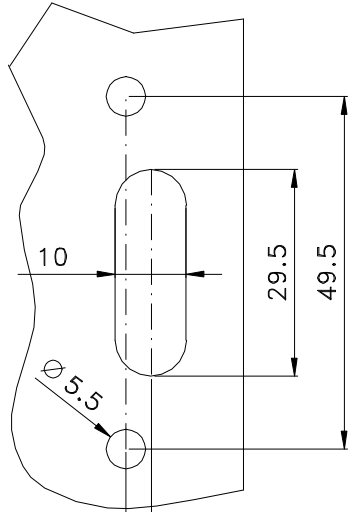

**FMA 133**  
Sem chave

**FMA 134**  
Com chave

Vistas - escala 1:2

**USINAGEM**  
Sem Escala

Janeiro/2014

Medidas em milímetros

**CFE 24**

Contra-fecho - escala 1:2

**Composição**

- Base e cabo alumínio
- Arremates, calço e contrafecho nylon
- Parafusos inox

**CFE 39**

Contra-fecho - escala 1:2