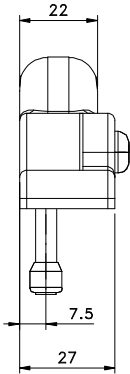

**FMA 133**  
Sem chave

**FMA 134**  
Com chave

Vistas - escala 1:2

**USINAGEM**  
Sem Escala

Janeiro/2014

Medidas em milímetros

**CFE 24**

Contra-fecho - escala 1:2

**Composição**

- Base e cabo alumínio
- Arremates, calço e contrafecho nylon
- Parafusos inox

**CFE 39**

Contra-fecho - escala 1:2