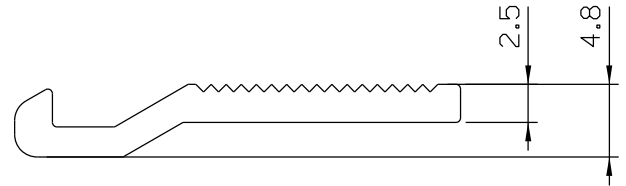

# LINGUETA TRAVAMENTO HORIZONTAL - LIN24

COMPOSIÇÃO:  
ALUMÍNIO

EMBALAGEM:  
PACOTE COM 10 PEÇAS

LIN 24

VISTAS  
ESCALA 1:1

INSTALAÇÃO  
Linha PIACERE! 20  
ALUMASA  
ESCALA 1:1