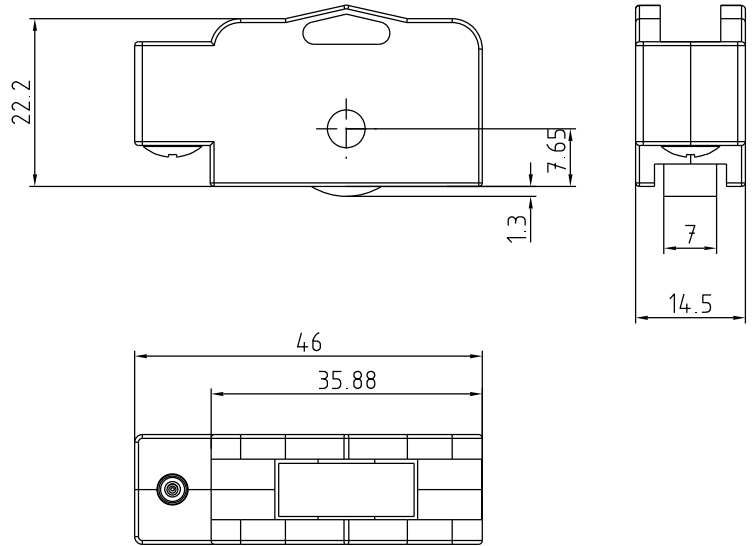

ROLDANA PARA JANELA SEM REGULAGEM - ROL55/56

CORRER

COMPOSIÇÃO:
 CAVALETE/RODA EM POLIAMIDA
 ROLAMENTO EM AÇO
 PARAFUSO EM AÇO INOX

INFORMAÇÕES
 ROL55 S/ ROLAMENTO C/ CARGA DE 15Kg P/ FOLHA
 ROL56 C/ ROLAMENTO C/ CARGA DE 30Kg P/ FOLHA

EMBALAGEM:
 PACOTE C/ 02 PEÇAS

ROL55
 ROL56

VISTAS
 ESCALA 1:1

ALM 2014

ALM 2048

INSTALAÇÃO
 Linha PIACERE! 20
 ALUMASA
 ESCALA 1:1