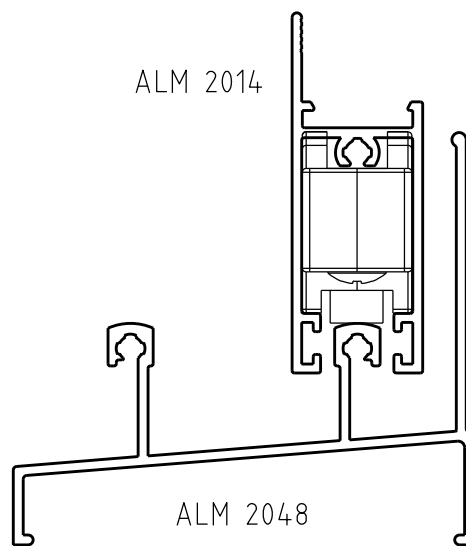

ROLDANA PARA JANELA SEM REGULAGEM - ROL55/56

CORRER

COMPOSIÇÃO:
 CAVALETE/RODA EM POLIAMIDA
 ROLAMENTO EM AÇO
 PARAFUSO EM AÇO INOX

INFORMAÇÕES
 ROL55 S/ ROLAMENTO C/ CARGA DE 15Kg P/ FOLHA
 ROL56 C/ ROLAMENTO C/ CARGA DE 30Kg P/ FOLHA

EMBALAGEM:
 PACOTE C/ 02 PEÇAS

ROL55
 ROL56

VISTAS
 ESCALA 1:1

ALM 2014

ALM 2048

INSTALAÇÃO
 Linha PIACERE! 20
 ALUMASA
 ESCALA 1:1