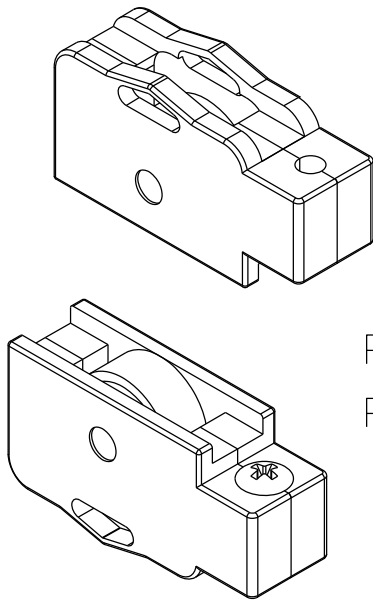

ROLDANA PARA JANELA SEM REGULAGEM - ROL55/56

CORRER

COMPOSIÇÃO:
 CAVALETE/RODA EM POLIAMIDA
 ROLAMENTO EM AÇO
 PARAFUSO EM AÇO INOX

INFORMAÇÕES
 ROL55 S/ ROLAMENTO C/ CARGA DE 15Kg P/ FOLHA
 ROL56 C/ ROLAMENTO C/ CARGA DE 30Kg P/ FOLHA

EMBALAGEM:
 PACOTE C/ 02 PEÇAS

ROL55
 ROL56

VISTAS
 ESCALA 1:1

ALM 2014

ALM 2048

INSTALAÇÃO
 Linha PIACERE! 20
 ALUMASA
 ESCALA 1:1