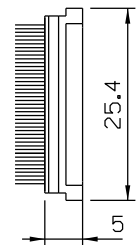

CORRER

COMPOSIÇÃO:  
POLIAMIDA

EMBALAGEM:  
PACOTE COM 10 PEÇAS  
0000000000

VDS08

VISTAS  
ESCALA 1:1

Aplicação - sem escala

INSTALAÇÃO  
Linha PIACERE! 20  
ALUMASA  
ESCALA 1:1