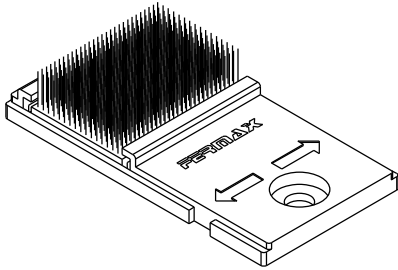

CORRER

COMPOSIÇÃO:  
POLIAMIDA

EMBALAGEM:  
PACOTE COM 10 PEÇAS  
0000000000

VDS08

VISTAS  
ESCALA 1:1

Aplicação - sem escala

INSTALAÇÃO  
Linha PIACERE! 20  
ALUMASA  
ESCALA 1:1