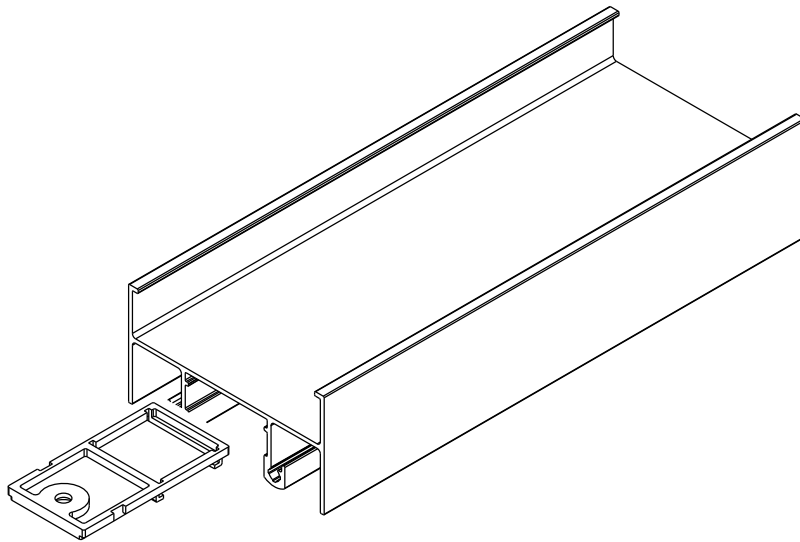

CORRER

COMPOSIÇÃO:  
POLIAMIDA

EMBALAGEM:  
PACOTE COM 10 PEÇAS  
0000000000

VDS08

VISTAS  
ESCALA 1:1

Aplicação - sem escala

INSTALAÇÃO  
Linha PIACERE! 20  
ALUMASA  
ESCALA 1:1