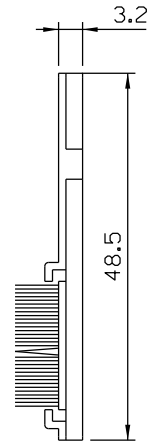

CORRER

COMPOSIÇÃO:  
POLIAMIDA

EMBALAGEM:  
PACOTE COM 10 PEÇAS  
0000000000

VDS08

VISTAS  
ESCALA 1:1

Aplicação - sem escala

INSTALAÇÃO  
Linha PIACERE! 20  
ALUMASA  
ESCALA 1:1