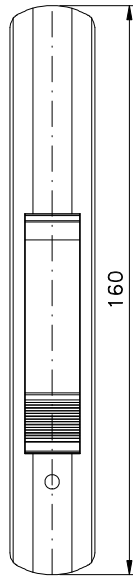

Agosto/2017

**FEC129S**

**CON09S**

19

USAR CHAVE ALLEN 3mm

LIN 20

USINAGEM - ESCALA 1:1

Medidas em milímetros

INSTALAÇÃO 1:1

**Composição**

- Base/contrafechos/lingueta alumínio
- Botão acionador poliamida 6.6
- Mola aço
- Parafusos inox