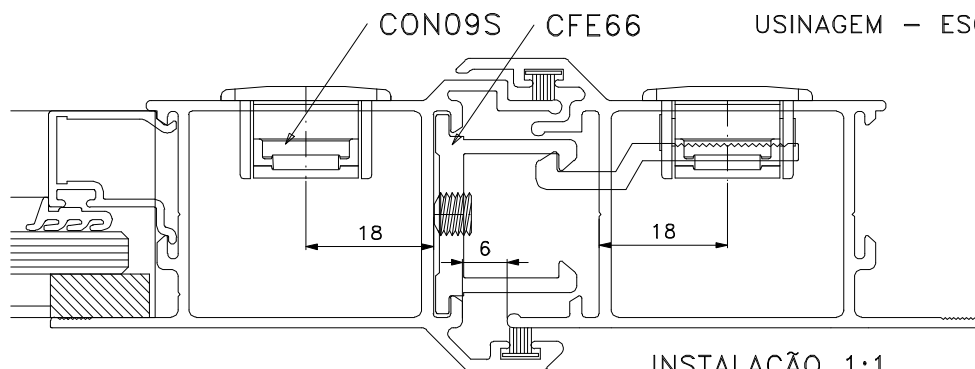

Agosto/2017

**FEC129S**

**CON09S**

19

USAR CHAVE ALLEN 3mm

LIN 20

USINAGEM - ESCALA 1:1

Medidas em milímetros

INSTALAÇÃO 1:1

**Composição**

- Base/contrafechos/lingueta alumínio
- Botão acionador poliamida 6.6
- Mola aço
- Parafusos inox