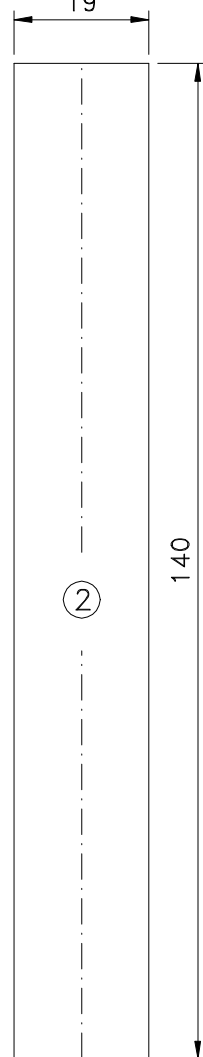

Agosto/2017

**FEC129S**

**CON09S**

19

USAR CHAVE ALLEN 3mm

LIN 20

USINAGEM - ESCALA 1:1

Medidas em milímetros

INSTALAÇÃO 1:1

**Composição**

- Base/contrafechos/lingueta alumínio
- Botão acionador poliamida 6.6
- Mola aço
- Parafusos inox