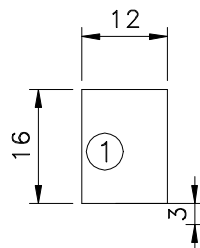

Agosto/2017

**FEC129S**

**CON09S**

19

USAR CHAVE ALLEN 3mm

LIN 20

USINAGEM - ESCALA 1:1

Medidas em milímetros

INSTALAÇÃO 1:1

**Composição**

- Base/contrafechos/lingueta alumínio
- Botão acionador poliamida 6.6
- Mola aço
- Parafusos inox