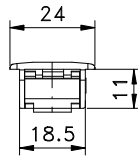

Agosto/2017

**FEC129S**

**CON09S**

19

USAR CHAVE ALLEN 3mm

LIN 20

USINAGEM - ESCALA 1:1

Medidas em milímetros

INSTALAÇÃO 1:1

**Composição**

- Base/contrafechos/lingueta alumínio
- Botão acionador poliamida 6.6
- Mola aço
- Parafusos inox