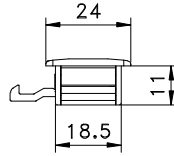

Agosto/2017

FEC129

CON09

VISTAS - ESCALA 1:2

USAR CHAVE ALLEN 3mm

LIN 20

USINAGEM - ESCALA 1:1

Medidas em milímetros

INSTALAÇÃO 1:1

Composição

- Base/contrafechos/lingueta alumínio
- Botão acionador poliamida 6.6
- Mola aço
- Parafusos inox