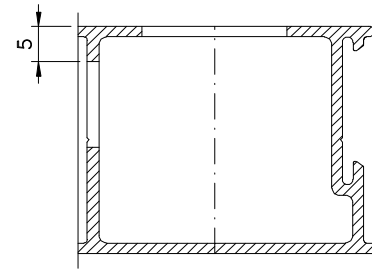

Agosto/2017

FEC129

CON09

VISTAS - ESCALA 1:2

USAR CHAVE ALLEN 3mm

LIN 20

USINAGEM - ESCALA 1:1

Medidas em milímetros

INSTALAÇÃO 1:1

Composição

- Base/contrafechos/lingueta alumínio
- Botão acionador poliamida 6.6
- Mola aço
- Parafusos inox