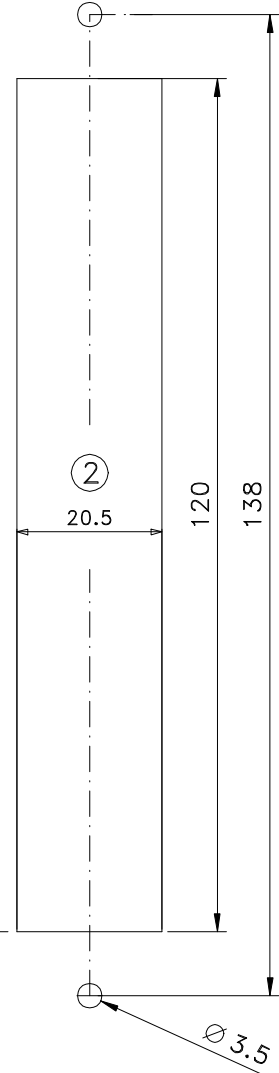

Agosto/2017

FEC129

CON09

VISTAS - ESCALA 1:2

USAR CHAVE ALLEN 3mm

LIN 20

USINAGEM - ESCALA 1:1

Medidas em milímetros

INSTALAÇÃO 1:1

Composição

- Base/contrafechos/lingueta alumínio
- Botão acionador poliamida 6.6
- Mola aço
- Parafusos inox