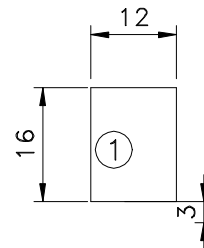

Agosto/2017

FEC129

CON09

VISTAS - ESCALA 1:2

USAR CHAVE ALLEN 3mm

LIN 20

USINAGEM - ESCALA 1:1

Medidas em milímetros

INSTALAÇÃO 1:1

Composição

- Base/contrafechos/lingueta alumínio
- Botão acionador poliamida 6.6
- Mola aço
- Parafusos inox