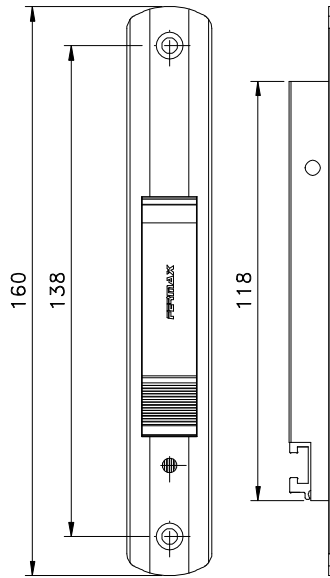

Agosto/2017

FEC129

CON09

VISTAS - ESCALA 1:2

USAR CHAVE ALLEN 3mm

LIN 20

USINAGEM - ESCALA 1:1

Medidas em milímetros

INSTALAÇÃO 1:1

Composição

- Base/contrafechos/lingueta alumínio
- Botão acionador poliamida 6.6
- Mola aço
- Parafusos inox