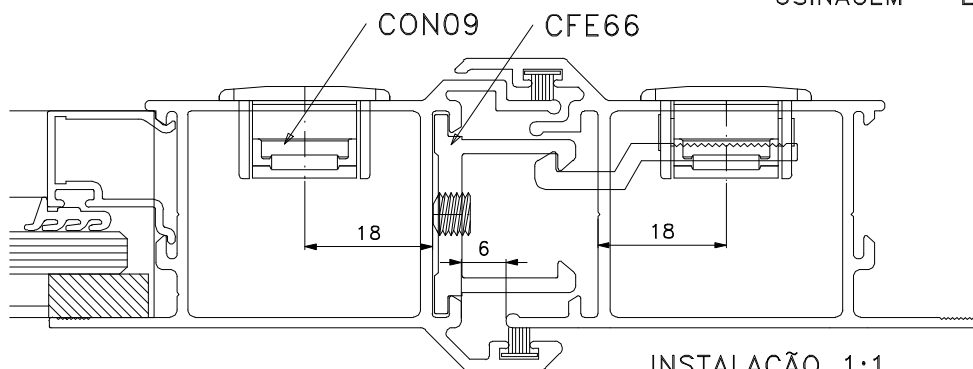

Agosto/2017

FEC129

CON09

VISTAS - ESCALA 1:2

USAR CHAVE ALLEN 3mm

LIN 20

USINAGEM - ESCALA 1:1

Medidas em milímetros

INSTALAÇÃO 1:1

Composição

- Base/contrafechos/lingueta alumínio
- Botão acionador poliamida 6.6
- Mola aço
- Parafusos inox