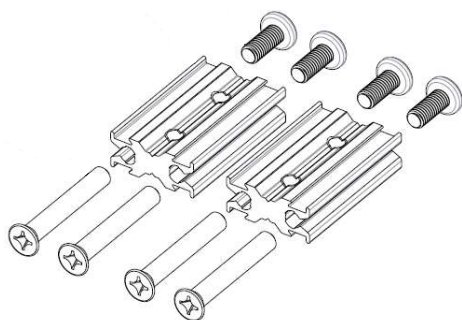

Nº 003/2021 - Acessórios para janela minimalista (Linhas 32/45)  
 PA# 2020/2478 - Review (Abr-23 (2025/1498))

**BOR15020** (20 m)  
**BOR15100** (100 m)  
 L45019-18

**GUI82012** (Preto)  
**GUI82016** (Branco)  
 Guia inferior e superior L45017-20  
 Embalagem: 02 pçs

Até término do estoque,  
 após TMM73N

**TMM73012** (Preto)  
**TMM73016** (Branco)  
 Tampa de montante L32009-18  
 Embalagem: 02 pçs

Até término do estoque,  
 após TMM74N

**TMM74012** (Preto)  
**TMM74016** (Branco)  
 Tampa de montante L45013-18  
 Embalagem: 01 par

**2033456**  
 (Substituto CNX11)  
 Com Parafusos  
 L32029-18  
 Embalagem: 02 pçs

**CNX10042**  
 Sem Parafusos  
 L32029-18  
 Embalagem: 02 pçs

■ Instalações: sem escala

Ficha de aplicación  
2033456 Brida