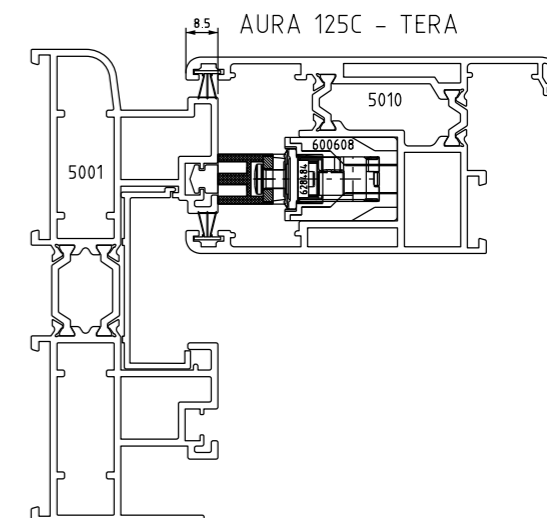

CONTRA FECHO PARA MULTIPONTO

CORRER

COMPOSIÇÃO CFE	
CONTRA FECHO	AÇO INOX 304
ESPAÇADOR	POLIAMIDA
PARAFUSOS	AÇO INOX 304

EMBALAGEM	
01 CONTRA FECHO	
02 PARAFUSOS	
01 ESPAÇADOR	

2040175 - PRETO
2040267 - BRANCO

SIMILAR - 617133

VISTAS - ESCALA 1:1

APLICAÇÃO - ESCALA 1:2