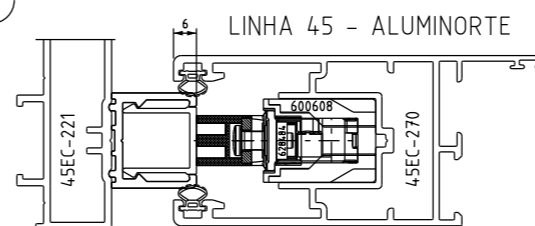

CONTRA FECHO PARA MULTIPONTO

CORRER

COMPOSIÇÃO CFE	
CONTRA FECHO	AÇO INOX 304
ESPAÇADOR	POLIAMIDA
PARAFUSOS	AÇO INOX 304

EMBALAGEM	
01 CONTRA FECHO	
02 PARAFUSOS	
01 ESPAÇADOR	

2040175 - PRETO
2040267 - BRANCO

SIMILAR - 617133

VISTAS - ESCALA 1:1

APLICAÇÃO - ESCALA 1:2