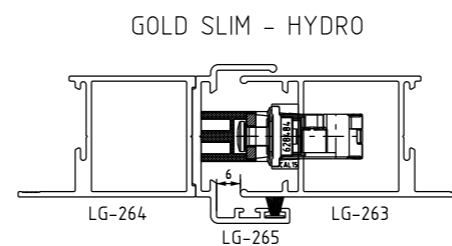

CONTRA FECHO PARA MULTIPONTO

CORRER

COMPOSIÇÃO CFE	
CONTRA FECHO	AÇO INOX 304
ESPAÇADOR	POLIAMIDA
PARAFUSOS	AÇO INOX 304

EMBALAGEM	
01 CONTRA FECHO	
02 PARAFUSOS	
01 ESPAÇADOR	

2040175 - PRETO
2040267 - BRANCO

SIMILAR - 617133

VISTAS - ESCALA 1:1

APLICAÇÃO - ESCALA 1:2