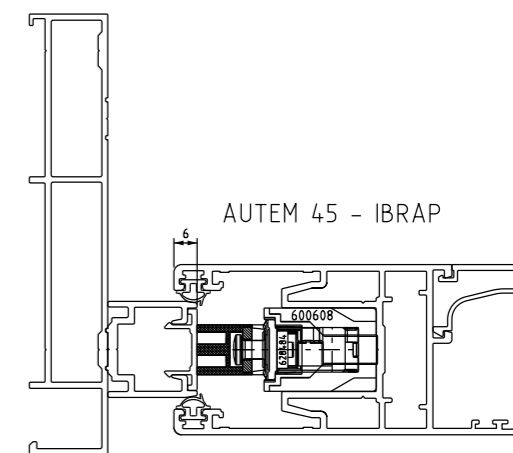

CONTRA FECHO PARA MULTIPONTO

CORRER

COMPOSIÇÃO CFE	
CONTRA FECHO	AÇO INOX 304
ESPAÇADOR	POLIAMIDA
PARAFUSOS	AÇO INOX 304

EMBALAGEM	
01 CONTRA FECHO	
02 PARAFUSOS	
01 ESPAÇADOR	

2040175 - PRETO
2040267 - BRANCO

SIMILAR - 617133

VISTAS - ESCALA 1:1

APLICAÇÃO - ESCALA 1:2