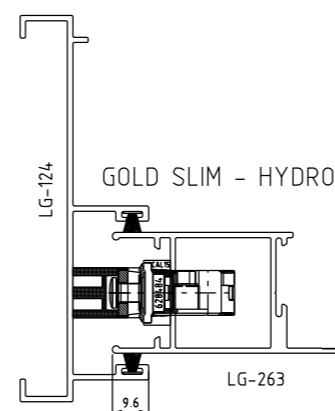

CONTRA FECHO PARA MULTIPONTO

CORRER

COMPOSIÇÃO CFE	
CONTRA FECHO	AÇO INOX 304
ESPAÇADOR	POLIAMIDA
PARAFUSOS	AÇO INOX 304

EMBALAGEM	
01 CONTRA FECHO	
02 PARAFUSOS	
01 ESPAÇADOR	

2040175 - PRETO
2040267 - BRANCO

SIMILAR - 617133

VISTAS - ESCALA 1:1

APLICAÇÃO - ESCALA 1:2