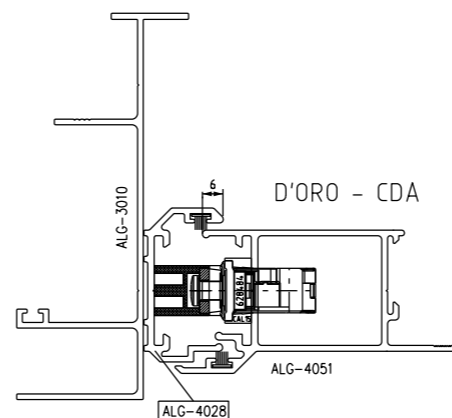

CONTRA FECHO PARA MULTIPONTO

CORRER

COMPOSIÇÃO CFE	
CONTRA FECHO	AÇO INOX 304
ESPAÇADOR	POLIAMIDA
PARAFUSOS	AÇO INOX 304

EMBALAGEM	
01 CONTRA FECHO	
02 PARAFUSOS	
01 ESPAÇADOR	

2040175 - PRETO
2040267 - BRANCO

SIMILAR - 617133

VISTAS - ESCALA 1:1

APLICAÇÃO - ESCALA 1:2