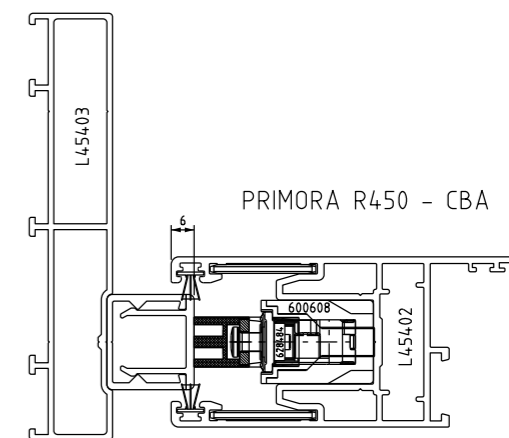

CONTRA FECHO PARA MULTIPONTO

CORRER

COMPOSIÇÃO CFE	
CONTRA FECHO	AÇO INOX 304
ESPAÇADOR	POLIAMIDA
PARAFUSOS	AÇO INOX 304

EMBALAGEM	
01 CONTRA FECHO	
02 PARAFUSOS	
01 ESPAÇADOR	

2040175 - PRETO
2040267 - BRANCO

SIMILAR - 617133

VISTAS - ESCALA 1:1

APLICAÇÃO - ESCALA 1:2