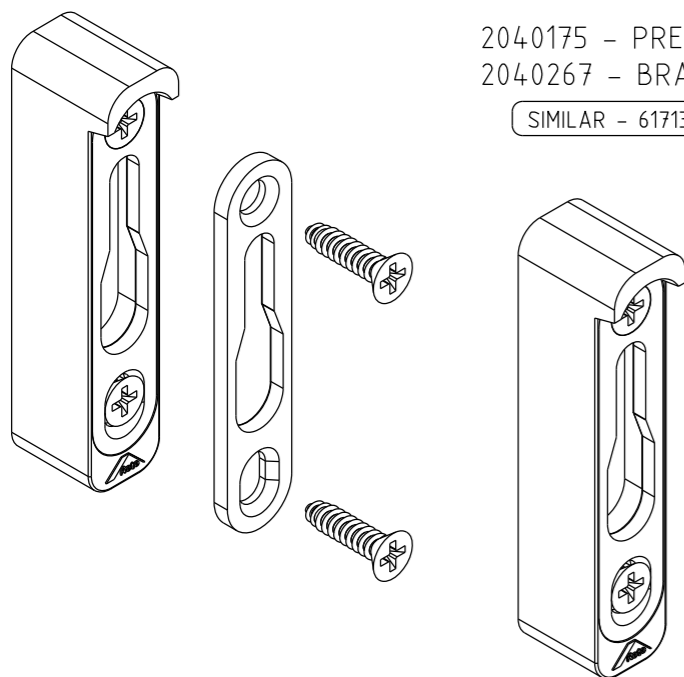

CONTRA FECHO PARA MULTIPONTO

CORRER

COMPOSIÇÃO CFE	
CONTRA FECHO	AÇO INOX 304
ESPAÇADOR	POLIAMIDA
PARAFUSOS	AÇO INOX 304

EMBALAGEM	
01 CONTRA FECHO	
02 PARAFUSOS	
01 ESPAÇADOR	

2040175 - PRETO
2040267 - BRANCO

SIMILAR - 617133

VISTAS - ESCALA 1:1

APLICAÇÃO - ESCALA 1:2