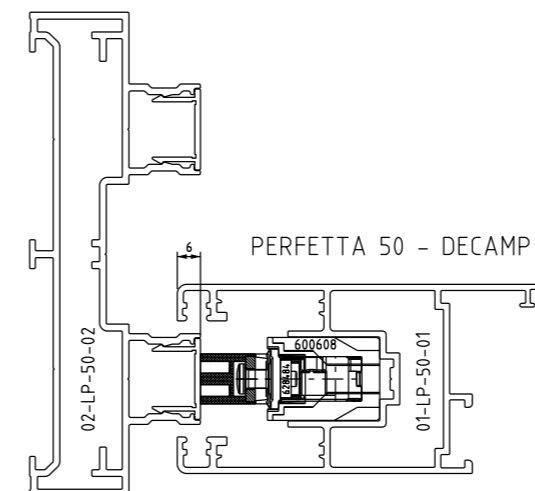

CONTRA FECHO PARA MULTIPONTO

CORRER

COMPOSIÇÃO CFE	
CONTRA FECHO	AÇO INOX 304
ESPAÇADOR	POLIAMIDA
PARAFUSOS	AÇO INOX 304

EMBALAGEM	
01 CONTRA FECHO	
02 PARAFUSOS	
01 ESPAÇADOR	

2040175 - PRETO
2040267 - BRANCO

SIMILAR - 617133

VISTAS - ESCALA 1:1

APLICAÇÃO - ESCALA 1:2