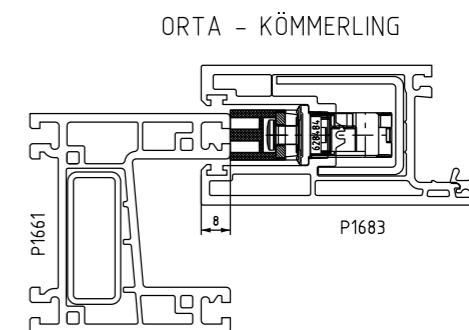

CONTRA FECHO PARA MULTIPONTO

CORRER

COMPOSIÇÃO CFE	
CONTRA FECHO	AÇO INOX 304
ESPAÇADOR	POLIAMIDA
PARAFUSOS	AÇO INOX 304

EMBALAGEM	
01 CONTRA FECHO	
02 PARAFUSOS	
01 ESPAÇADOR	

2040175 - PRETO
2040267 - BRANCO

SIMILAR - 617133

VISTAS - ESCALA 1:1

APLICAÇÃO - ESCALA 1:2