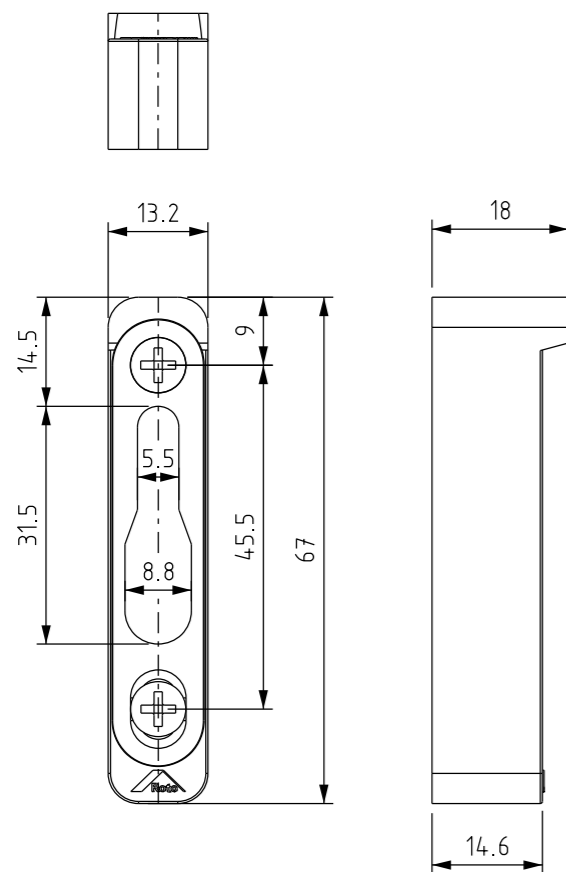

CONTRA FECHO PARA MULTIPONTO

CORRER

COMPOSIÇÃO CFE	
CONTRA FECHO	AÇO INOX 304
ESPAÇADOR	POLIAMIDA
PARAFUSOS	AÇO INOX 304

EMBALAGEM	
01 CONTRA FECHO	
02 PARAFUSOS	
01 ESPAÇADOR	

2040175 - PRETO
2040267 - BRANCO

SIMILAR - 617133

VISTAS - ESCALA 1:1

APLICAÇÃO - ESCALA 1:2