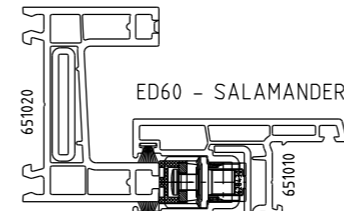

ED60 - SALAMANDER