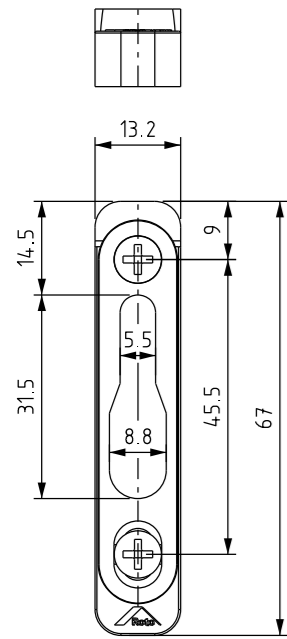

CONTRA FECHO PARA MULTIPONTO

CORRER

COMPOSIÇÃO CFE		EMBALAGEM	
CONTRA FECHO	ACO INOX 304	01 CONTRA FECHO	
ESPAÇADOR	POLIAMIDA	02 PARAFUSOS 3.9X19 CAB.CH PH	
PARAFUSOS	ACO INOX 304	01 ESPAÇADOR	

2040268 - PRETO
2040294 - BRANCO
SIMILAR - 629551 E 834431