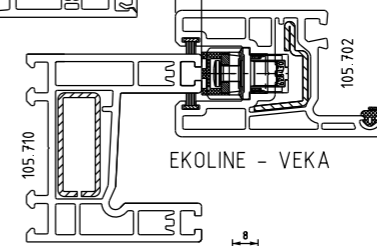

SOFTLINE 58 - VEKA