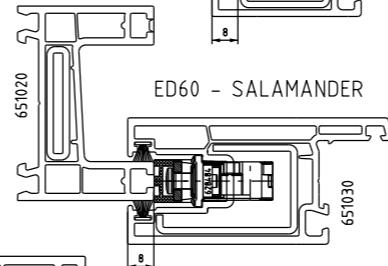

EDSF - SALAMANDER

ED60 - SALAMANDER