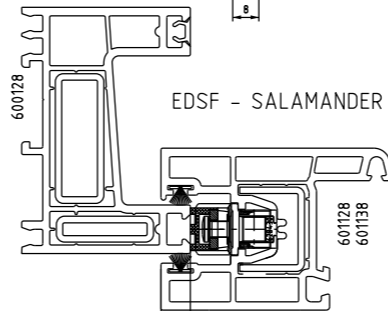

CONTRA FECHO PARA MULTIPONTO

CORRER

COMPOSIÇÃO CFE		EMBALAGEM	
CONTRA FECHO	ACO INOX 304	01 CONTRA FECHO	
ESPAÇADOR	POLIAMIDA	02 PARAFUSOS 3.9X19 CAB.CH PH	
PARAFUSOS	ACO INOX 304	01 ESPAÇADOR	

2040268 - PRETO
2040294 - BRANCO
SIMILAR - 629551 E 834431

VISTAS - ESCALA 1:1

APLICAÇÃO - ESCALA 1:2