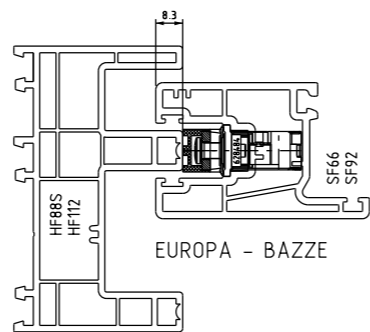

EUROPA - BAZZE