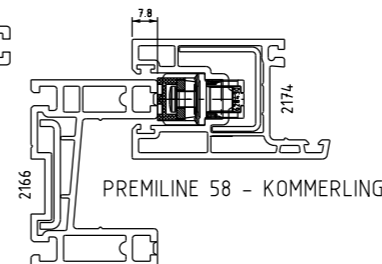

ORTA - KOMMERLING

PREMILINE 58 - KOMMERLING