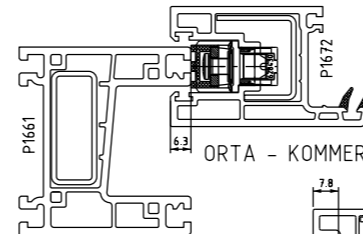

CONTRA FECHO PARA MULTIPONTO

CORRER

COMPOSIÇÃO CFE		EMBALAGEM	
CONTRA FECHO	ACO INOX 304	01 CONTRA FECHO	
ESPAÇADOR	POLIAMIDA	02 PARAFUSOS 3.9X19 CAB.CH PH	
PARAFUSOS	ACO INOX 304	01 ESPAÇADOR	

2040268 - PRETO
2040294 - BRANCO
SIMILAR - 629551 E 834431

VISTAS - ESCALA 1:1

APLICAÇÃO - ESCALA 1:2