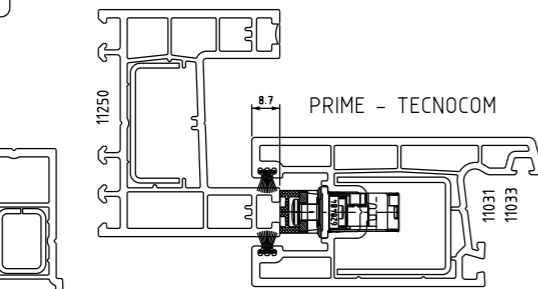

CONTRA FECHO PARA MULTIPONTO

CORRER

COMPOSIÇÃO CFE		EMBALAGEM	
CONTRA FECHO	ACO INOX 304	01 CONTRA FECHO	
ESPAÇADOR	POLIAMIDA	02 PARAFUSOS 3.9X19 CAB.CH PH	
PARAFUSOS	ACO INOX 304	01 ESPAÇADOR	

2040268 - PRETO
2040294 - BRANCO
SIMILAR - 629551 E 834431

VISTAS - ESCALA 1:1

ADVANCE - TECNOCOM

PRIME - TECNOCOM

JUMBO - TECNOCOM

CONFORT - ARCHICENTRO

CONFORT - ARCHICENTRO

EURO DESIGN SLIDE - REHAU

EURO DESIGN SLIDE - REHAU