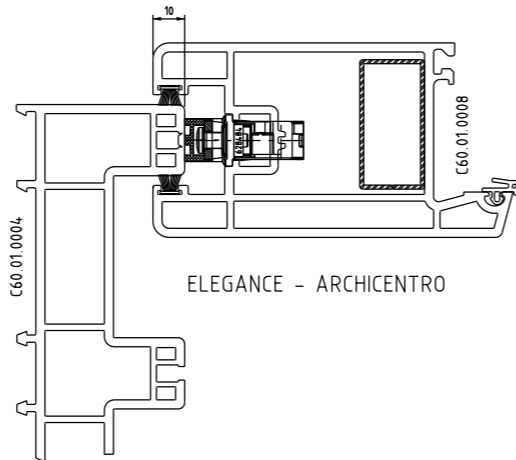

ELEGANCE - ARCHICENTRO