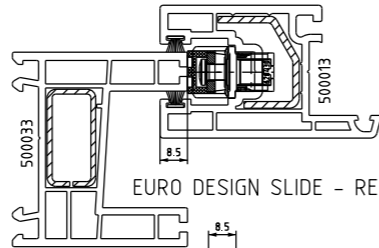

CONTRA FECHO PARA MULTIPONTO

CORRER

COMPOSIÇÃO CFE		EMBALAGEM	
CONTRA FECHO	ACO INOX 304	01 CONTRA FECHO	
ESPAÇADOR	POLIAMIDA	02 PARAFUSOS 3.9X19 CAB.CH PH	
PARAFUSOS	ACO INOX 304	01 ESPAÇADOR	

2040268 - PRETO
2040294 - BRANCO
SIMILAR - 629551 E 834431

VISTAS - ESCALA 1:1

ADVANCE - TECNOCOM

PRIME - TECNOCOM

JUMBO - TECNOCOM

CONFORT - ARCHICENTRO

CONFORT - ARCHICENTRO

EURO DESIGN SLIDE - REHAU

EURO DESIGN SLIDE - REHAU