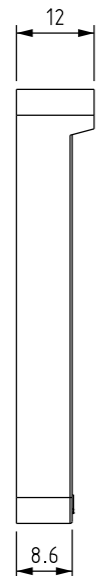

CONTRA FECHO PARA MULTIPONTO

CORRER

COMPOSIÇÃO CFE		EMBALAGEM	
CONTRA FECHO	ACO INOX 304	01 CONTRA FECHO	
ESPAÇADOR	POLIAMIDA	02 PARAFUSOS 3.9X19 CAB.CH PH	
PARAFUSOS	ACO INOX 304	01 ESPAÇADOR	

2040268 - PRETO
2040294 - BRANCO
SIMILAR - 629551 E 834431

VISTAS - ESCALA 1:1

ADVANCE - TECNOCOM

PRIME - TECNOCOM

JUMBO - TECNOCOM

CONFORT - ARCHICENTRO

CONFORT - ARCHICENTRO

EURO DESIGN SLIDE - REHAU

EURO DESIGN SLIDE - REHAU

EURO DESIGN SLIDE - REHAU

EUROPA - BAZZE

ELEGANCE - ARCHICENTRO

MASTER - SHINE WINDOWS

PREMIUM - SHINE WINDOWS

ED60 - SALAMANDER

ED60 - SALAMANDER

EDSF - SALAMANDER

PERFECTA - DECAMP

PERFECTA 35 - DECAMP

PERFECTA 45 - DECAMP

PERFECTA 55 - DECAMP

APLICAÇÃO - ESCALA 1:2