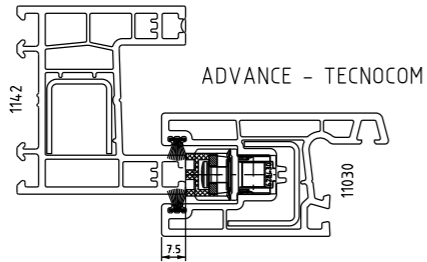

CONTRA FECHO PARA MULTIPONTO

CORRER

COMPOSIÇÃO CFE		EMBALAGEM	
CONTRA FECHO	ACO INOX 304	01 CONTRA FECHO	
ESPAÇADOR	POLIAMIDA	02 PARAFUSOS 3.9X19 CAB.CH PH	
PARAFUSOS	ACO INOX 304	01 ESPAÇADOR	

2040268 - PRETO
2040294 - BRANCO
SIMILAR - 629551 E 834431

VISTAS - ESCALA 1:1

ADVANCE - TECNOCOM

PRIME - TECNOCOM

JUMBO - TECNOCOM

CONFORT - ARCHICENTRO

CONFORT - ARCHICENTRO

EURO DESIGN SLIDE - REHAU

EURO DESIGN SLIDE - REHAU