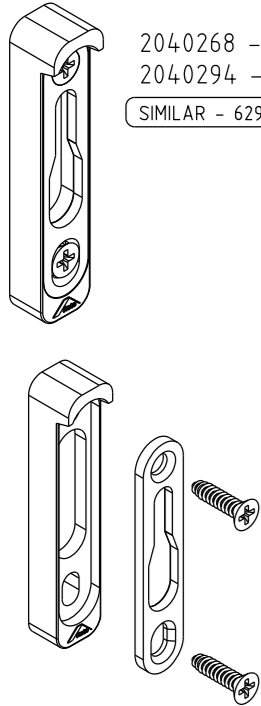

CONTRA FECHO PARA MULTIPONTO

CORRER

COMPOSIÇÃO CFE		EMBALAGEM	
CONTRA FECHO	ACO INOX 304	01 CONTRA FECHO	
ESPAÇADOR	POLIAMIDA	02 PARAFUSOS 3.9X19 CAB.CH PH	
PARAFUSOS	ACO INOX 304	01 ESPAÇADOR	

2040268 - PRETO
2040294 - BRANCO
SIMILAR - 629551 E 834431

VISTAS - ESCALA 1:1

ADVANCE - TECNOCOM

PRIME - TECNOCOM

JUMBO - TECNOCOM

CONFORT - ARCHICENTRO

CONFORT - ARCHICENTRO

EURO DESIGN SLIDE - REHAU

EURO DESIGN SLIDE - REHAU