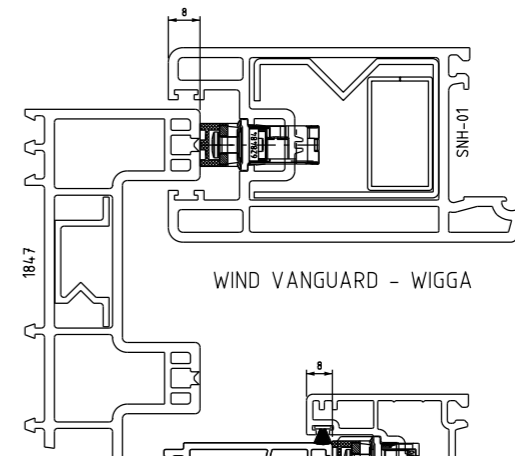

ORTA - KOMMERLING

PREMILINE 58 - KOMMERLING

SOFTLINE 58 - VEKA

EKOLINE - VEKA

SOFTLINE 70 - VEKA

WIND VANGUARD - WIGGA

WIND TOP/FIT - WIGGA

WIND TOP - WIGGA

PERFECTA - DECAMP

PERFECTA 35 - DECAMP

PERFECTA 45 - DECAMP

PERFECTA 55 - DECAMP

APLICAÇÃO - ESCALA 1:2