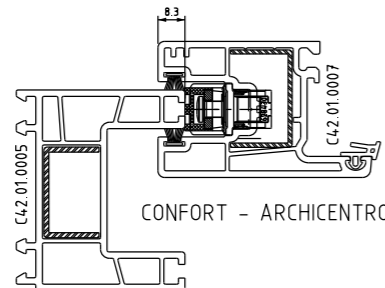

CONTRA FECHO PARA MULTIPONTO

CORRER

COMPOSIÇÃO CFE		EMBALAGEM	
CONTRA FECHO	ACO INOX 304	01 CONTRA FECHO	
ESPAÇADOR	POLIAMIDA	02 PARAFUSOS 3.9X19 CAB.CH PH	
PARAFUSOS	ACO INOX 304	01 ESPAÇADOR	

2040268 - PRETO
2040294 - BRANCO
SIMILAR - 629551 E 834431

VISTAS - ESCALA 1:1

ADVANCE - TECNOCOM

PRIME - TECNOCOM

JUMBO - TECNOCOM

CONFORT - ARCHICENTRO

CONFORT - ARCHICENTRO

EURO DESIGN SLIDE - REHAU

EURO DESIGN SLIDE - REHAU