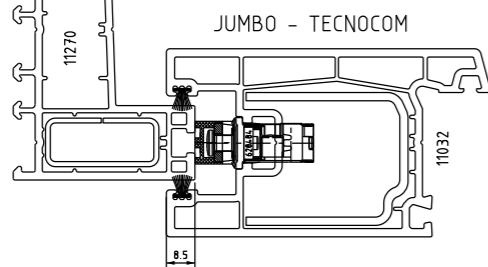

CONTRA FECHO PARA MULTIPONTO

CORRER

COMPOSIÇÃO CFE		EMBALAGEM	
CONTRA FECHO	ACO INOX 304	01 CONTRA FECHO	
ESPAÇADOR	POLIAMIDA	02 PARAFUSOS 3.9X19 CAB.CH PH	
PARAFUSOS	ACO INOX 304	01 ESPAÇADOR	

2040268 - PRETO
2040294 - BRANCO
SIMILAR - 629551 E 834431

VISTAS - ESCALA 1:1

ADVANCE - TECNOCOM

PRIME - TECNOCOM

JUMBO - TECNOCOM

CONFORT - ARCHICENTRO

CONFORT - ARCHICENTRO

EURO DESIGN SLIDE - REHAU

EURO DESIGN SLIDE - REHAU