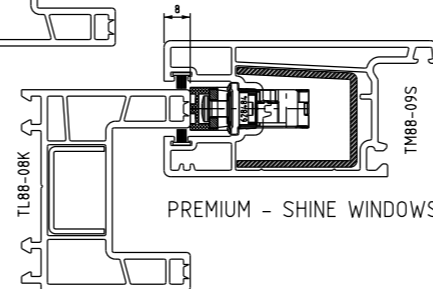

EURO DESIGN SLIDE - REHAU

EUROPA - BAZZE

ELEGANCE - ARCHICENTRO

MASTER - SHINE WINDOWS

PREMIUM - SHINE WINDOWS

ED60 - SALAMANDER

ED60 - SALAMANDER

EDSF - SALAMANDER