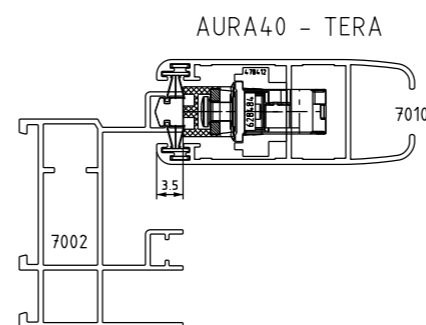

CONTRA FECHO PARA MULTIPONTO

CORRER

COMPOSIÇÃO CFE	
CONTRA FECHO	AÇO INOX 304
ESPAÇADOR	POLIAMIDA
PARAFUSOS	AÇO INOX 304

EMBALAGEM	
01 CONTRA FECHO	
02 PARAFUSOS	
01 ESPAÇADOR	

2040295 - PRETO
2040296 - BRANCO

SIMILAR - 629560_828192 E 617133TU

VISTAS - ESCALA 1:1

APLICAÇÃO - ESCALA 1:2