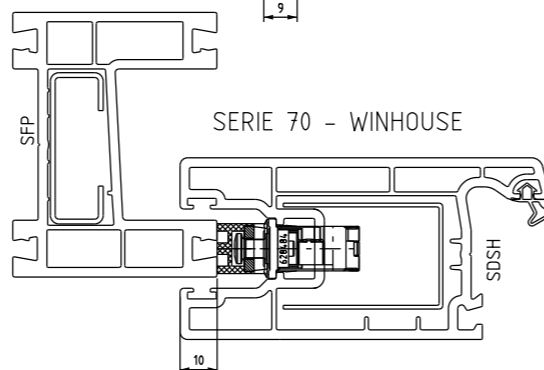

CONTRA FECHO PARA MULTIPONTO

CORRER

COMPOSIÇÃO CFE	
CONTRA FECHO	AÇO INOX 304
ESPAÇADOR	POLIAMIDA
PARAFUSOS	AÇO INOX 304

EMBALAGEM	
01 CONTRA FECHO	
02 PARAFUSOS	
01 ESPAÇADOR	

2040295 - PRETO
2040296 - BRANCO

SIMILAR - 629560_828192 E 617133TU

VISTAS - ESCALA 1:1

APLICAÇÃO - ESCALA 1:2