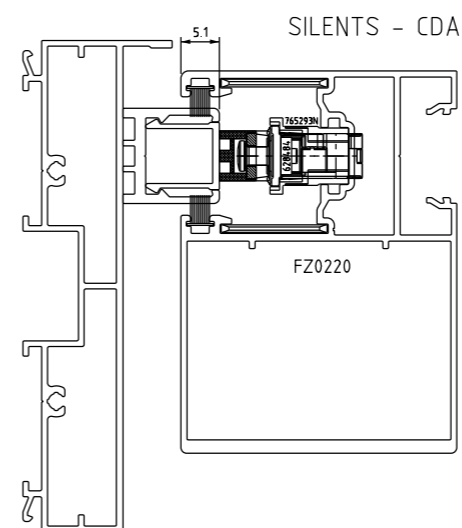

CONTRA FECHO PARA MULTIPONTO

CORRER

COMPOSIÇÃO CFE	
CONTRA FECHO	AÇO INOX 304
ESPAÇADOR	POLIAMIDA
PARAFUSOS	AÇO INOX 304

EMBALAGEM	
01 CONTRA FECHO	
02 PARAFUSOS	
01 ESPAÇADOR	

2040295 - PRETO
2040296 - BRANCO

SIMILAR - 629560_828192 E 617133TU

VISTAS - ESCALA 1:1

APLICAÇÃO - ESCALA 1:2