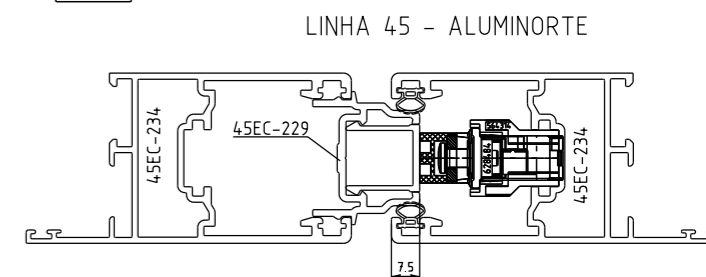

CONTRA FECHO PARA MULTIPONTO

CORRER

COMPOSIÇÃO CFE	
CONTRA FECHO	AÇO INOX 304
ESPAÇADOR	POLIAMIDA
PARAFUSOS	AÇO INOX 304

EMBALAGEM	
01 CONTRA FECHO	
02 PARAFUSOS	
01 ESPAÇADOR	

2040295 - PRETO
2040296 - BRANCO

SIMILAR - 629560_828192 E 617133TU

VISTAS - ESCALA 1:1

APLICAÇÃO - ESCALA 1:2