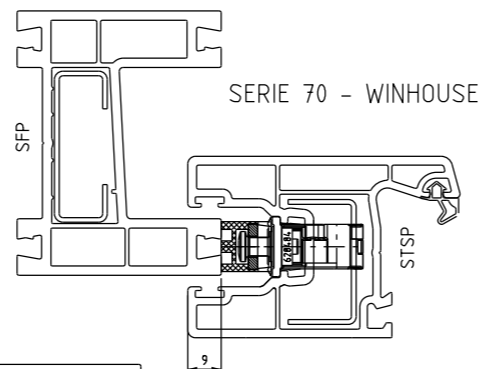

CONTRA FECHO PARA MULTIPONTO

CORRER

COMPOSIÇÃO CFE	
CONTRA FECHO	AÇO INOX 304
ESPAÇADOR	POLIAMIDA
PARAFUSOS	AÇO INOX 304

EMBALAGEM	
01 CONTRA FECHO	
02 PARAFUSOS	
01 ESPAÇADOR	

2040295 - PRETO
2040296 - BRANCO

SIMILAR - 629560_828192 E 617133TU

VISTAS - ESCALA 1:1

APLICAÇÃO - ESCALA 1:2