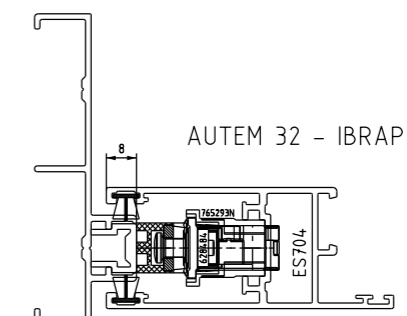

CONTRA FECHO PARA MULTIPONTO

CORRER

COMPOSIÇÃO CFE	
CONTRA FECHO	AÇO INOX 304
ESPAÇADOR	POLIAMIDA
PARAFUSOS	AÇO INOX 304

EMBALAGEM	
01 CONTRA FECHO	
02 PARAFUSOS	
01 ESPAÇADOR	

2040295 - PRETO
2040296 - BRANCO

SIMILAR - 629560_828192 E 617133TU

VISTAS - ESCALA 1:1

APLICAÇÃO - ESCALA 1:2