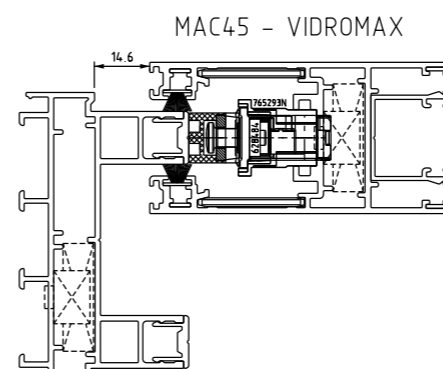

CONTRA FECHO PARA MULTIPONTO

CORRER

COMPOSIÇÃO CFE	
CONTRA FECHO	AÇO INOX 304
ESPAÇADOR	POLIAMIDA
PARAFUSOS	AÇO INOX 304

EMBALAGEM	
01 CONTRA FECHO	
02 PARAFUSOS	
01 ESPAÇADOR	

2040295 - PRETO
2040296 - BRANCO

SIMILAR - 629560_828192 E 617133TU

VISTAS - ESCALA 1:1

APLICAÇÃO - ESCALA 1:2