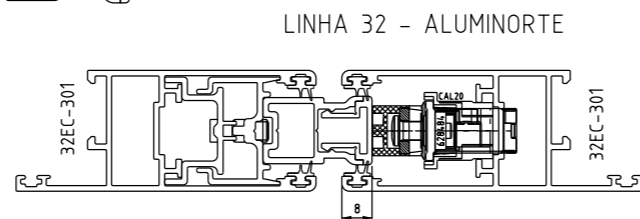

CONTRA FECHO PARA MULTIPONTO

CORRER

COMPOSIÇÃO CFE	
CONTRA FECHO	AÇO INOX 304
ESPAÇADOR	POLIAMIDA
PARAFUSOS	AÇO INOX 304

EMBALAGEM	
01 CONTRA FECHO	
02 PARAFUSOS	
01 ESPAÇADOR	

2040295 - PRETO
2040296 - BRANCO

SIMILAR - 629560_828192 E 617133TU

VISTAS - ESCALA 1:1

APLICAÇÃO - ESCALA 1:2