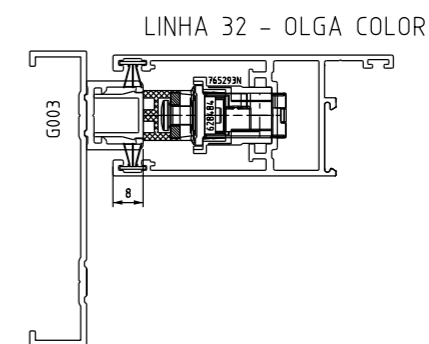

CONTRA FECHO PARA MULTIPONTO

CORRER

COMPOSIÇÃO CFE	
CONTRA FECHO	AÇO INOX 304
ESPAÇADOR	POLIAMIDA
PARAFUSOS	AÇO INOX 304

EMBALAGEM	
01 CONTRA FECHO	
02 PARAFUSOS	
01 ESPAÇADOR	

2040295 - PRETO
2040296 - BRANCO

SIMILAR - 629560_828192 E 617133TU

VISTAS - ESCALA 1:1

APLICAÇÃO - ESCALA 1:2