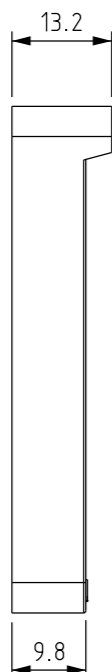

CONTRA FECHO PARA MULTIPONTO

CORRER

COMPOSIÇÃO CFE	
CONTRA FECHO	AÇO INOX 304
ESPAÇADOR	POLIAMIDA
PARAFUSOS	AÇO INOX 304

EMBALAGEM	
01 CONTRA FECHO	
02 PARAFUSOS	
01 ESPAÇADOR	

2040295 - PRETO
2040296 - BRANCO

SIMILAR - 629560_828192 E 617133TU

VISTAS - ESCALA 1:1

APLICAÇÃO - ESCALA 1:2