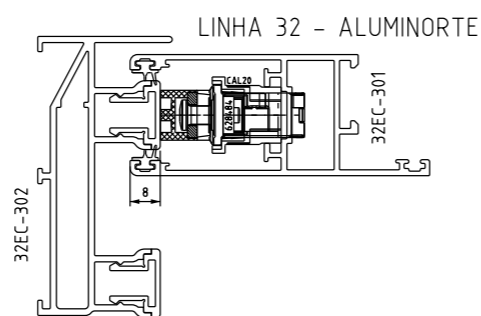

CONTRA FECHO PARA MULTIPONTO

CORRER

COMPOSIÇÃO CFE	
CONTRA FECHO	AÇO INOX 304
ESPAÇADOR	POLIAMIDA
PARAFUSOS	AÇO INOX 304

EMBALAGEM	
01 CONTRA FECHO	
02 PARAFUSOS	
01 ESPAÇADOR	

2040295 - PRETO
2040296 - BRANCO

SIMILAR - 629560_828192 E 617133TU

VISTAS - ESCALA 1:1

APLICAÇÃO - ESCALA 1:2