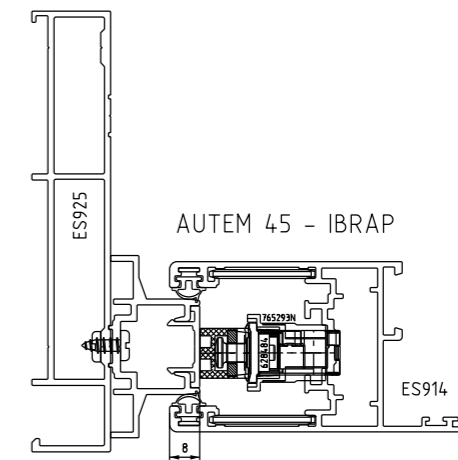

CONTRA FECHO PARA MULTIPONTO

CORRER

COMPOSIÇÃO CFE	
CONTRA FECHO	AÇO INOX 304
ESPAÇADOR	POLIAMIDA
PARAFUSOS	AÇO INOX 304

EMBALAGEM	
01 CONTRA FECHO	
02 PARAFUSOS	
01 ESPAÇADOR	

2040295 - PRETO
2040296 - BRANCO

SIMILAR - 629560_828192 E 617133TU

VISTAS - ESCALA 1:1

APLICAÇÃO - ESCALA 1:2