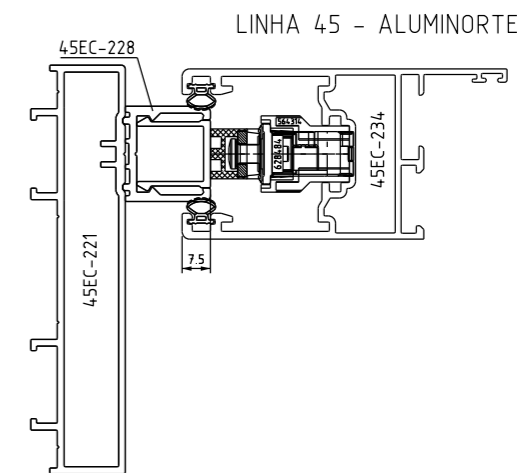

CONTRA FECHO PARA MULTIPONTO

CORRER

COMPOSIÇÃO CFE	
CONTRA FECHO	AÇO INOX 304
ESPAÇADOR	POLIAMIDA
PARAFUSOS	AÇO INOX 304

EMBALAGEM	
01 CONTRA FECHO	
02 PARAFUSOS	
01 ESPAÇADOR	

2040295 - PRETO
2040296 - BRANCO

SIMILAR - 629560_828192 E 617133TU

VISTAS - ESCALA 1:1

APLICAÇÃO - ESCALA 1:2