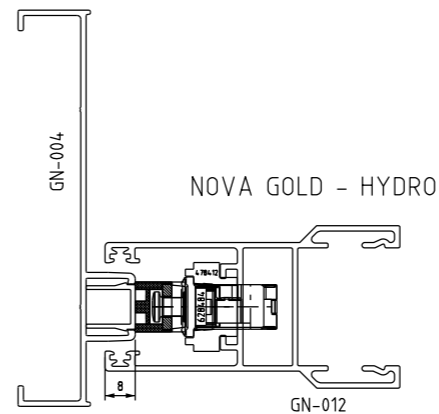

CONTRA FECHO PARA MULTIPONTO

CORRER

COMPOSIÇÃO CFE	
CONTRA FECHO	AÇO INOX 304
ESPAÇADOR	POLIAMIDA
PARAFUSOS	AÇO INOX 304

EMBALAGEM	
01 CONTRA FECHO	
02 PARAFUSOS	
01 ESPAÇADOR	

2040295 - PRETO
2040296 - BRANCO

SIMILAR - 629560_828192 E 617133TU

VISTAS - ESCALA 1:1

APLICAÇÃO - ESCALA 1:2