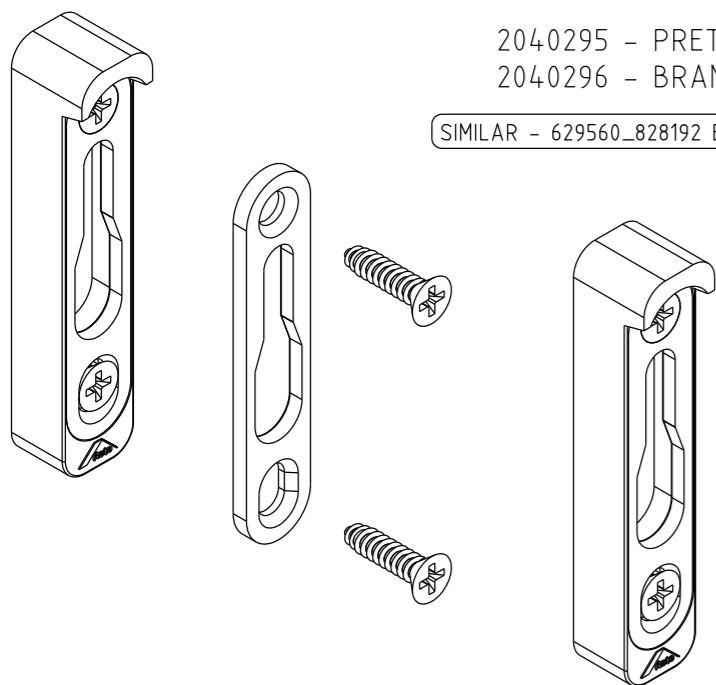

CONTRA FECHO PARA MULTIPONTO

CORRER

COMPOSIÇÃO CFE	
CONTRA FECHO	AÇO INOX 304
ESPAÇADOR	POLIAMIDA
PARAFUSOS	AÇO INOX 304

EMBALAGEM	
01 CONTRA FECHO	
02 PARAFUSOS	
01 ESPAÇADOR	

2040295 - PRETO
2040296 - BRANCO

SIMILAR - 629560_828192 E 617133TU

VISTAS - ESCALA 1:1

APLICAÇÃO - ESCALA 1:2