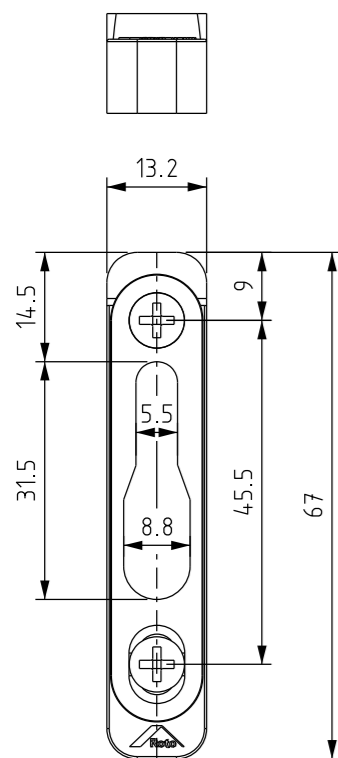

CONTRA FECHO PARA MULTIPONTO

CORRER

COMPOSIÇÃO CFE	
CONTRA FECHO	AÇO INOX 304
ESPAÇADOR	POLIAMIDA
PARAFUSOS	AÇO INOX 304

EMBALAGEM	
01 CONTRA FECHO	
02 PARAFUSOS	
01 ESPAÇADOR	

2040295 - PRETO
2040296 - BRANCO

SIMILAR - 629560_828192 E 617133TU

VISTAS - ESCALA 1:1

APLICAÇÃO - ESCALA 1:2