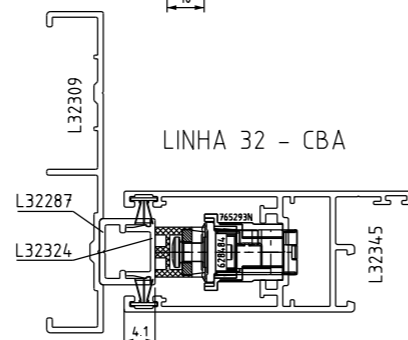

CONTRA FECHO PARA MULTIPONTO

CORRER

COMPOSIÇÃO CFE	
CONTRA FECHO	AÇO INOX 304
ESPAÇADOR	POLIAMIDA
PARAFUSOS	AÇO INOX 304

EMBALAGEM	
01 CONTRA FECHO	
02 PARAFUSOS	
01 ESPAÇADOR	

2040295 - PRETO
2040296 - BRANCO

SIMILAR - 629560_828192 E 617133TU

VISTAS - ESCALA 1:1

APLICAÇÃO - ESCALA 1:2