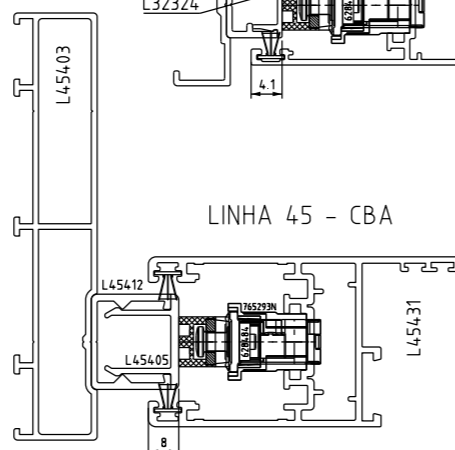

CONTRA FECHO PARA MULTIPONTO

CORRER

COMPOSIÇÃO CFE	
CONTRA FECHO	AÇO INOX 304
ESPAÇADOR	POLIAMIDA
PARAFUSOS	AÇO INOX 304

EMBALAGEM	
01 CONTRA FECHO	
02 PARAFUSOS	
01 ESPAÇADOR	

2040295 - PRETO
2040296 - BRANCO

SIMILAR - 629560_828192 E 617133TU

VISTAS - ESCALA 1:1

APLICAÇÃO - ESCALA 1:2