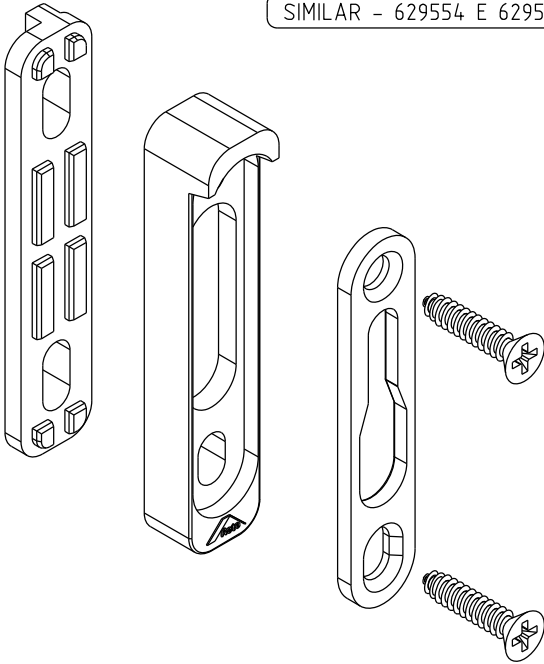

CORRER

COMPOSIÇÃO CFE	
CONTRA FECHO	AÇO INOX 304
ESPAÇADOR	POLIAMIDA
PARAFUSOS	AÇO INOX 304

EMBALAGEM	
01	CONTRA FECHO
02	PARAFUSOS
01	ESPAÇADOR
01	CALÇO

2040303 - PRETO  
2040304 - BRANCO

SIMILAR - 629554 E 629555

PREMILINE 80 - KOMMERLING

ESCALA 1:1