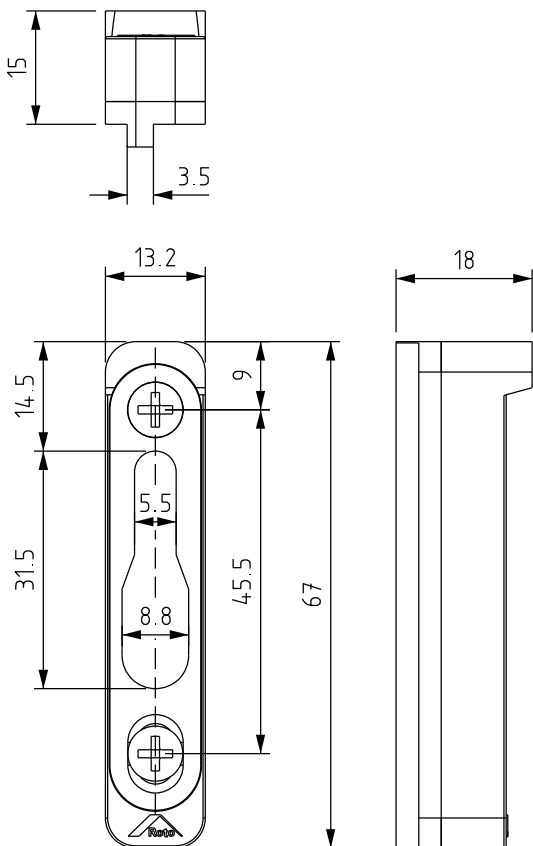

CORRER

COMPOSIÇÃO CFE	
CONTRA FECHO	AÇO INOX 304
ESPAÇADOR	POLIAMIDA
PARAFUSOS	AÇO INOX 304

EMBALAGEM	
01	CONTRA FECHO
02	PARAFUSOS
01	ESPAÇADOR
01	CALÇO

2040303 - PRETO  
2040304 - BRANCO

SIMILAR - 629554 E 629555

PREMILINE 80 - KOMMERLING

ESCALA 1:1