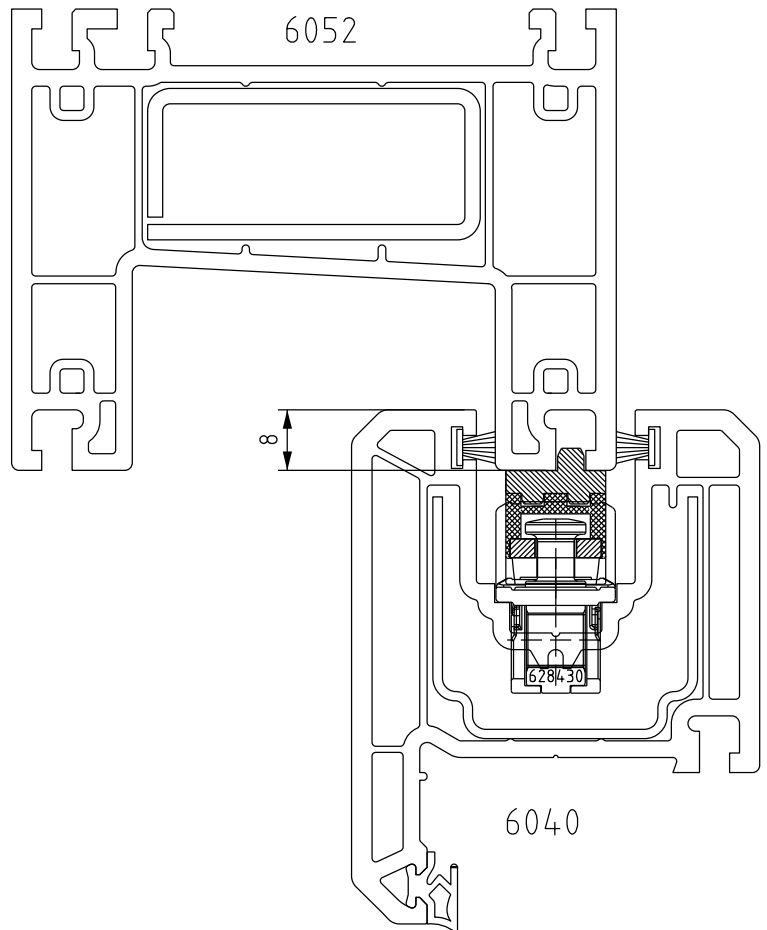

CORRER

COMPOSIÇÃO CFE	
CONTRA FECHO	AÇO INOX 304
ESPAÇADOR	POLIAMIDA
PARAFUSOS	AÇO INOX 304

EMBALAGEM	
01	CONTRA FECHO
02	PARAFUSOS
01	ESPAÇADOR
01	CALÇO

2040303 - PRETO  
2040304 - BRANCO

SIMILAR - 629554 E 629555

PREMILINE 80 - KOMMERLING

ESCALA 1:1