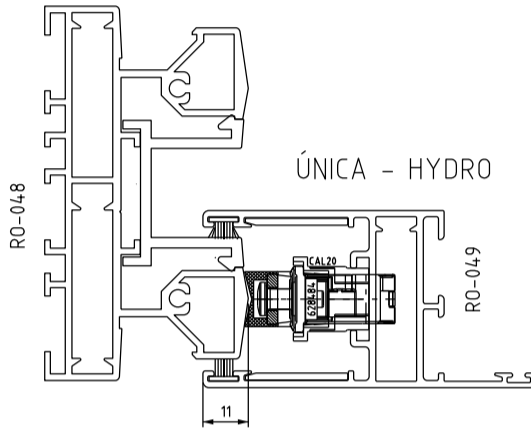

CONTRA FECHO PARA MULTPONTO

CORRER

COMPOSIÇÃO CFE	
CONTRA FECHO	AÇO INOX 304
ESPAÇADOR	POLIAMIDA
PARAFUSOS	AÇO INOX 304

EMBALAGEM	
01	CONTRA FECHO
02	PARAFUSOS
01	ESPAÇADOR

2040297 - PRETO
2040298 - BRANCO

SIMILAR - 61713300-ALCOALU

VISTAS - ESCALA 1:1

EURO CONCEPT 32 - SELTA

EURO CONCEPT 45 - SELTA

AURA 55C - TERA

SELETO 45 - ALUMASA

APLICAÇÃO - ESCALA 1:2