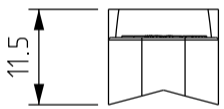

CONTRA FECHO PARA MULTPONTO

CORRER

COMPOSIÇÃO CFE	
CONTRA FECHO	AÇO INOX 304
ESPAÇADOR	POLIAMIDA
PARAFUSOS	AÇO INOX 304

EMBALAGEM	
01	CONTRA FECHO
02	PARAFUSOS
01	ESPAÇADOR

2040297 - PRETO
2040298 - BRANCO

SIMILAR - 61713300-ALCOALU

VISTAS - ESCALA 1:1

EURO CONCEPT 32 - SELTA

EURO CONCEPT 45 - SELTA

AURA 55C - TERA

SELETO 45 - ALUMASA

APLICAÇÃO - ESCALA 1:2