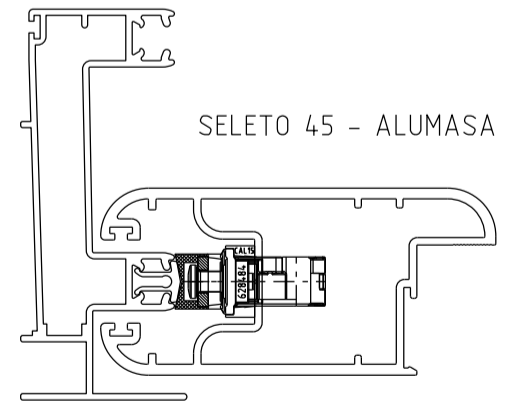

CONTRA FECHO PARA MULTPONTO

CORRER

COMPOSIÇÃO CFE	
CONTRA FECHO	AÇO INOX 304
ESPAÇADOR	POLIAMIDA
PARAFUSOS	AÇO INOX 304

EMBALAGEM	
01	CONTRA FECHO
02	PARAFUSOS
01	ESPAÇADOR

2040297 - PRETO
2040298 - BRANCO

SIMILAR - 61713300-ALCOALU

VISTAS - ESCALA 1:1

EURO CONCEPT 32 - SELTA

EURO CONCEPT 45 - SELTA

AURA 55C - TERA

SELETO 45 - ALUMASA

APLICAÇÃO - ESCALA 1:2