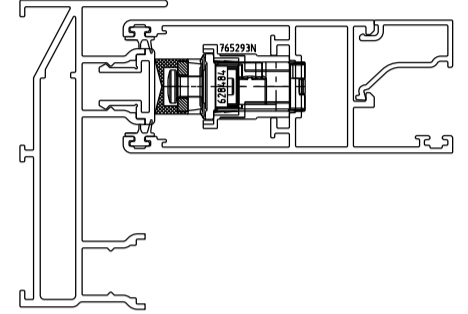

CONTRA FECHO PARA MULTPONTO

CORRER

COMPOSIÇÃO CFE	
CONTRA FECHO	AÇO INOX 304
ESPAÇADOR	POLIAMIDA
PARAFUSOS	AÇO INOX 304

EMBALAGEM	
01	CONTRA FECHO
02	PARAFUSOS
01	ESPAÇADOR

2040297 - PRETO
2040298 - BRANCO

SIMILAR - 61713300-ALCOALU

VISTAS - ESCALA 1:1

EURO CONCEPT 32 - SELTA

EURO CONCEPT 45 - SELTA

AURA 55C - TERA

SELETO 45 - ALUMASA

APLICAÇÃO - ESCALA 1:2