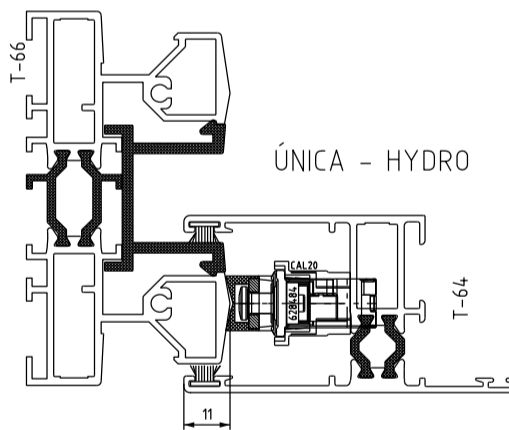

CONTRA FECHO PARA MULTPONTO

CORRER

COMPOSIÇÃO CFE	
CONTRA FECHO	AÇO INOX 304
ESPAÇADOR	POLIAMIDA
PARAFUSOS	AÇO INOX 304

EMBALAGEM	
01	CONTRA FECHO
02	PARAFUSOS
01	ESPAÇADOR

2040297 - PRETO
2040298 - BRANCO

SIMILAR - 61713300-ALCOALU

VISTAS - ESCALA 1:1

EURO CONCEPT 32 - SELTA

EURO CONCEPT 45 - SELTA

AURA 55C - TERA

SELETO 45 - ALUMASA

APLICAÇÃO - ESCALA 1:2