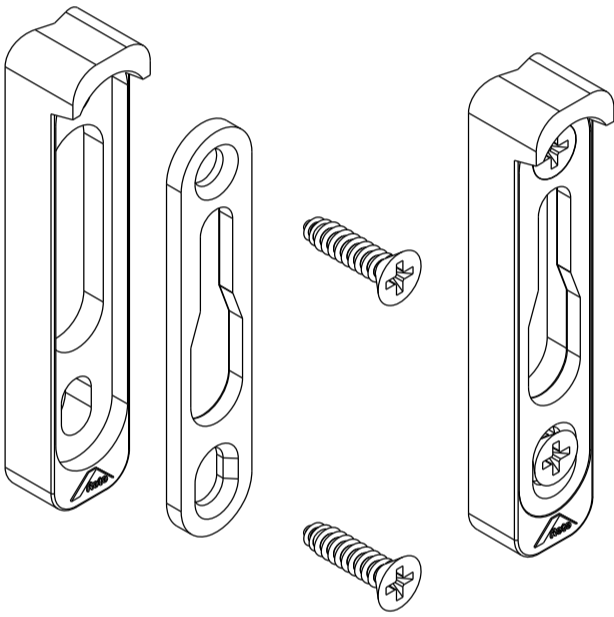

CONTRA FECHO PARA MULTPONTO

CORRER

COMPOSIÇÃO CFE	
CONTRA FECHO	AÇO INOX 304
ESPAÇADOR	POLIAMIDA
PARAFUSOS	AÇO INOX 304

EMBALAGEM	
01	CONTRA FECHO
02	PARAFUSOS
01	ESPAÇADOR

2040297 - PRETO
2040298 - BRANCO

SIMILAR - 61713300-ALCOALU

VISTAS - ESCALA 1:1

EURO CONCEPT 32 - SELTA

EURO CONCEPT 45 - SELTA

AURA 55C - TERA

SELETO 45 - ALUMASA

APLICAÇÃO - ESCALA 1:2