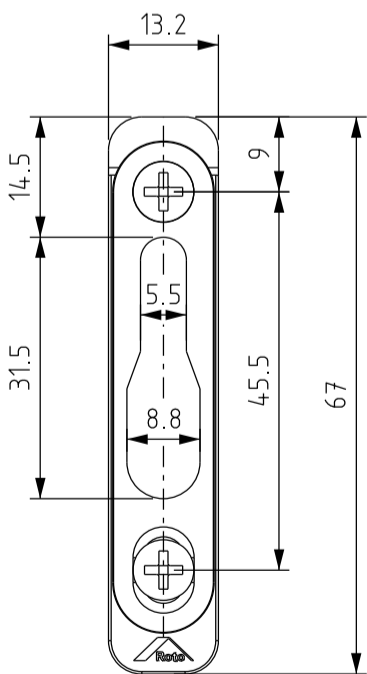

CONTRA FECHO PARA MULTPONTO

CORRER

COMPOSIÇÃO CFE	
CONTRA FECHO	AÇO INOX 304
ESPAÇADOR	POLIAMIDA
PARAFUSOS	AÇO INOX 304

EMBALAGEM	
01	CONTRA FECHO
02	PARAFUSOS
01	ESPAÇADOR

2040297 - PRETO
2040298 - BRANCO

SIMILAR - 61713300-ALCOALU

VISTAS - ESCALA 1:1

EURO CONCEPT 32 - SELTA

EURO CONCEPT 45 - SELTA

AURA 55C - TERA

SELETO 45 - ALUMASA

APLICAÇÃO - ESCALA 1:2