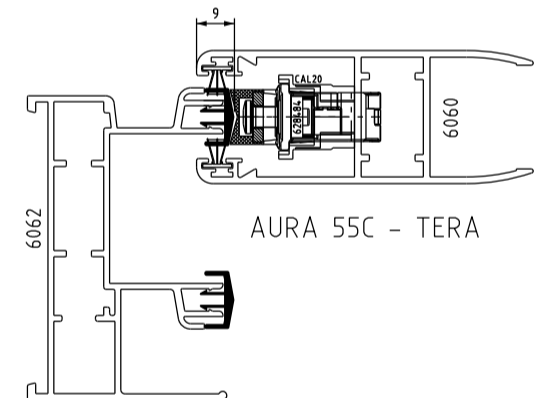

CONTRA FECHO PARA MULTPONTO

CORRER

COMPOSIÇÃO CFE	
CONTRA FECHO	AÇO INOX 304
ESPAÇADOR	POLIAMIDA
PARAFUSOS	AÇO INOX 304

EMBALAGEM	
01	CONTRA FECHO
02	PARAFUSOS
01	ESPAÇADOR

2040297 - PRETO
2040298 - BRANCO

SIMILAR - 61713300-ALCOALU

VISTAS - ESCALA 1:1

EURO CONCEPT 32 - SELTA

EURO CONCEPT 45 - SELTA

AURA 55C - TERA

SELETO 45 - ALUMASA

APLICAÇÃO - ESCALA 1:2