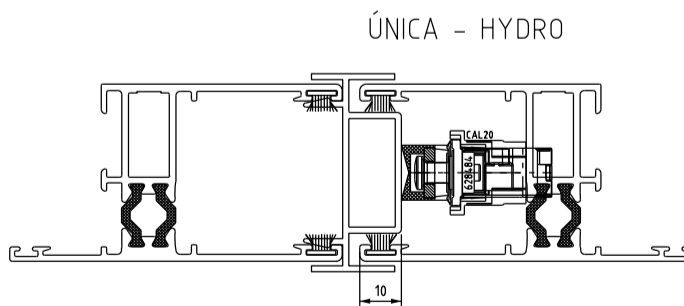

CONTRA FECHO PARA MULTPONTO

CORRER

COMPOSIÇÃO CFE	
CONTRA FECHO	AÇO INOX 304
ESPAÇADOR	POLIAMIDA
PARAFUSOS	AÇO INOX 304

EMBALAGEM	
01	CONTRA FECHO
02	PARAFUSOS
01	ESPAÇADOR

2040297 - PRETO
2040298 - BRANCO

SIMILAR - 61713300-ALCOALU

VISTAS - ESCALA 1:1

EURO CONCEPT 32 - SELTA

EURO CONCEPT 45 - SELTA

AURA 55C - TERA

SELETO 45 - ALUMASA

APLICAÇÃO - ESCALA 1:2