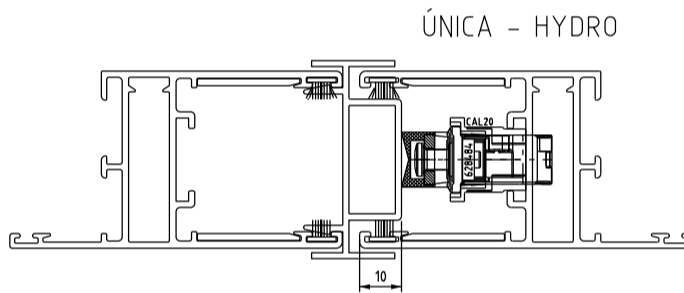

CONTRA FECHO PARA MULTPONTO

CORRER

COMPOSIÇÃO CFE	
CONTRA FECHO	AÇO INOX 304
ESPAÇADOR	POLIAMIDA
PARAFUSOS	AÇO INOX 304

EMBALAGEM	
01	CONTRA FECHO
02	PARAFUSOS
01	ESPAÇADOR

2040297 - PRETO
2040298 - BRANCO

SIMILAR - 61713300-ALCOALU

VISTAS - ESCALA 1:1

EURO CONCEPT 32 - SELTA

EURO CONCEPT 45 - SELTA

AURA 55C - TERA

SELETO 45 - ALUMASA

APLICAÇÃO - ESCALA 1:2