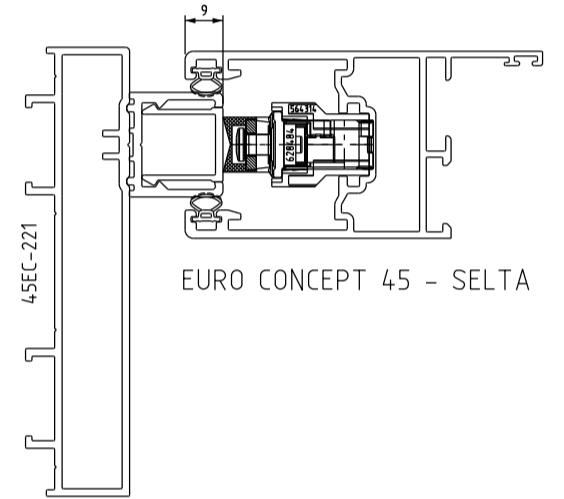

CONTRA FECHO PARA MULTPONTO

CORRER

COMPOSIÇÃO CFE	
CONTRA FECHO	AÇO INOX 304
ESPAÇADOR	POLIAMIDA
PARAFUSOS	AÇO INOX 304

EMBALAGEM	
01	CONTRA FECHO
02	PARAFUSOS
01	ESPAÇADOR

2040297 - PRETO
2040298 - BRANCO

SIMILAR - 61713300-ALCOALU

VISTAS - ESCALA 1:1

EURO CONCEPT 32 - SELTA

EURO CONCEPT 45 - SELTA

AURA 55C - TERA

SELETO 45 - ALUMASA

APLICAÇÃO - ESCALA 1:2