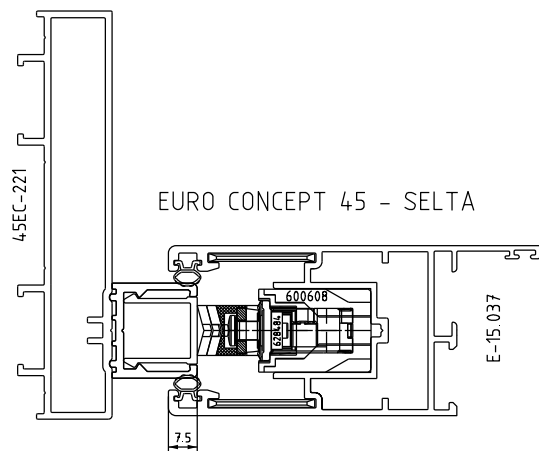

CORRER

COMPOSIÇÃO CFE	
CONTRA FECHO	AÇO INOX 304
ESPAÇADOR	POLIAMIDA
PARAFUSOS	AÇO INOX 304

EMBALAGEM	
01	CONTRA FECHO
02	PARAFUSOS
01	ESPAÇADOR
02	CALÇO

2040301 - PRETO
2040302 - BRANCO

SIMILAR - 61713300-ALUSHOW

VISTAS - ESCALA 1:1

EURO CONCEPT 45 - SELTA

ESCALA 1:2