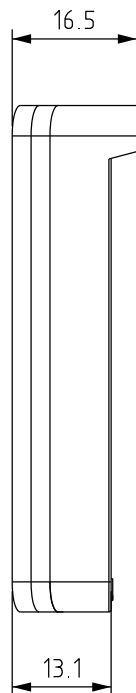

CORRER

COMPOSIÇÃO CFE	
CONTRA FECHO	AÇO INOX 304
ESPAÇADOR	POLIAMIDA
PARAFUSOS	AÇO INOX 304

EMBALAGEM	
01	CONTRA FECHO
02	PARAFUSOS
01	ESPAÇADOR
02	CALÇO

2040301 - PRETO
2040302 - BRANCO

SIMILAR - 61713300-ALUSHOW

VISTAS - ESCALA 1:1

EURO CONCEPT 45 - SELTA

ESCALA 1:2