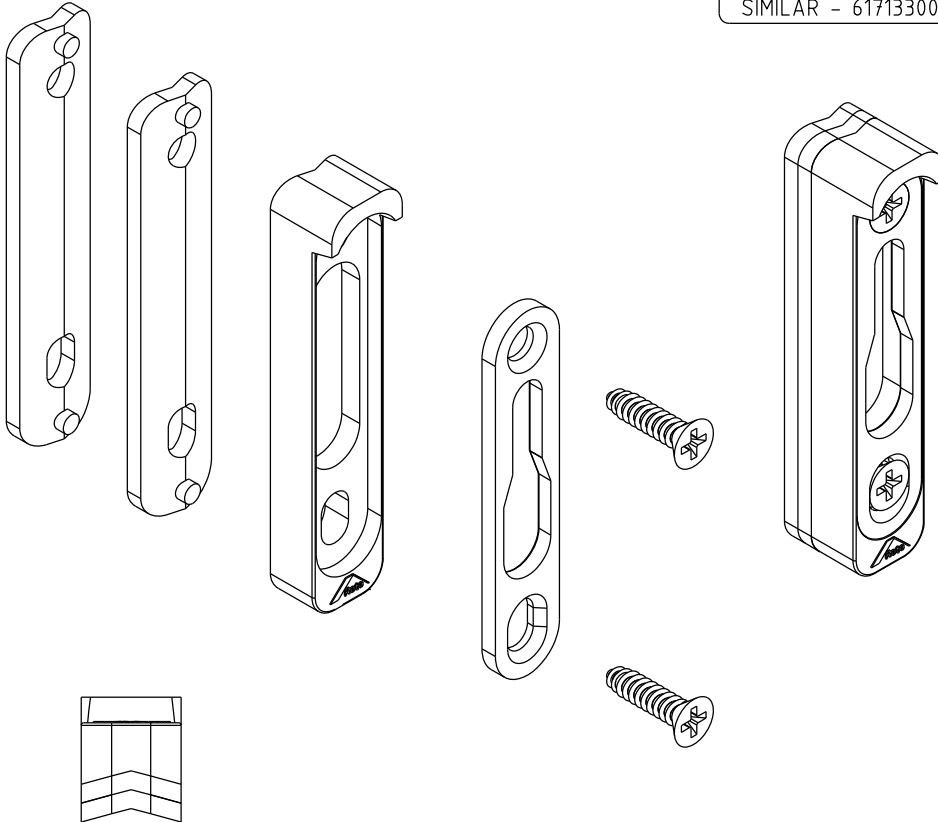

CORRER

COMPOSIÇÃO CFE	
CONTRA FECHO	AÇO INOX 304
ESPAÇADOR	POLIAMIDA
PARAFUSOS	AÇO INOX 304

EMBALAGEM	
01	CONTRA FECHO
02	PARAFUSOS
01	ESPAÇADOR
02	CALÇO

2040301 - PRETO
2040302 - BRANCO

SIMILAR - 61713300-ALUSHOW

VISTAS - ESCALA 1:1

EURO CONCEPT 45 - SELTA

ESCALA 1:2