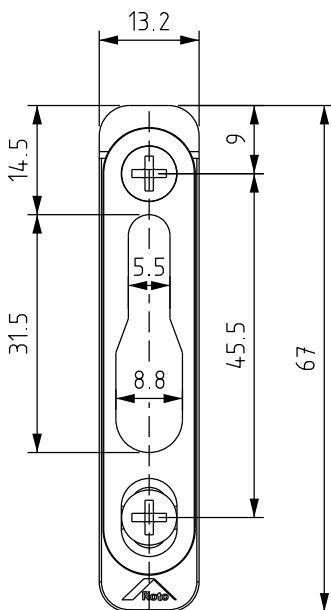

CORRER

COMPOSIÇÃO CFE	
CONTRA FECHO	AÇO INOX 304
ESPAÇADOR	POLIAMIDA
PARAFUSOS	AÇO INOX 304

EMBALAGEM	
01	CONTRA FECHO
02	PARAFUSOS
01	ESPAÇADOR
02	CALÇO

2040301 - PRETO
2040302 - BRANCO

SIMILAR - 61713300-ALUSHOW

VISTAS - ESCALA 1:1

EURO CONCEPT 45 - SELTA

ESCALA 1:2