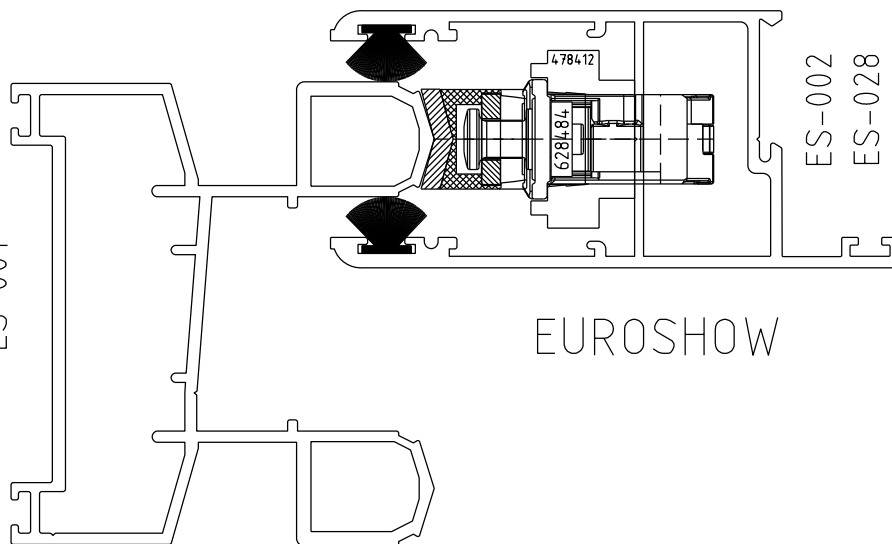

CORRER

COMPOSIÇÃO CFE	
CONTRA FECHO	AÇO INOX 304
ESPAÇADOR	POLIAMIDA
PARAFUSOS	AÇO INOX 304

EMBALAGEM	
01	CONTRA FECHO
02	PARAFUSOS
01	ESPAÇADOR
01	CALÇO

2040299 - PRETO  
2040300 - BRANCO

SIMILAR - 61713300-SUPÉRIA

ES-001

ES-002  
ES-028

EUROSHOW