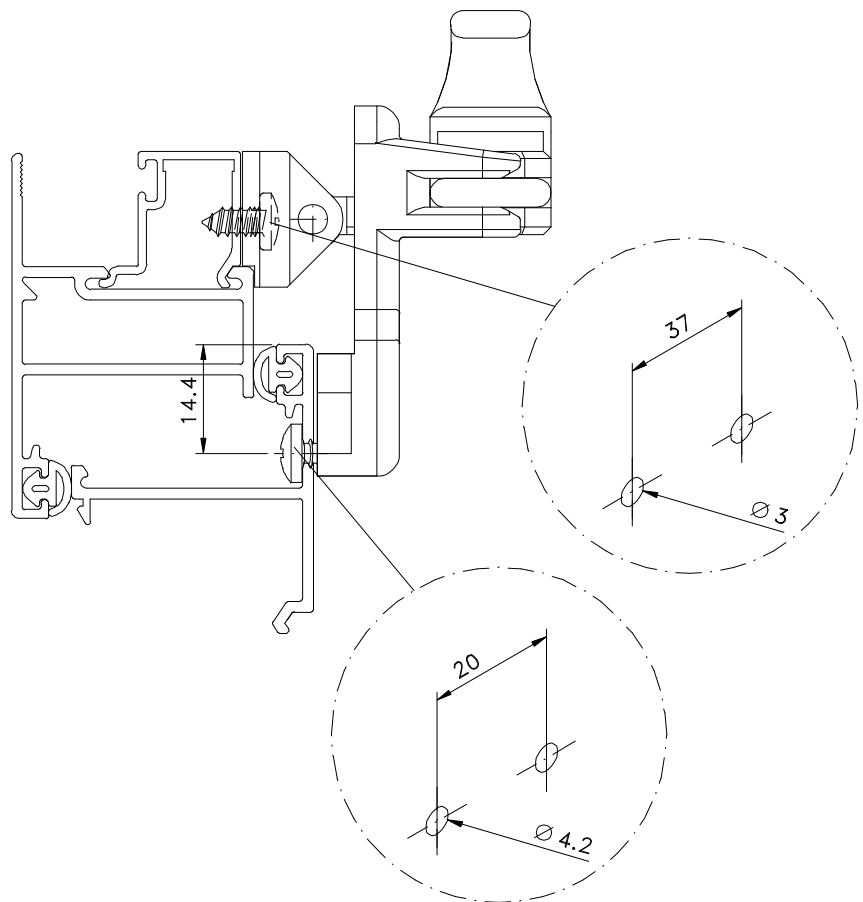

Junho/2010

FERMAX	ALCOA
HAS 55	FEC-1016

Vista - sem escala

Medidas em milímetros

Composição

Haste/eixo alumínio
Cabo/contra fecho/base poliamida 6.6

Instalação - escala 1:1