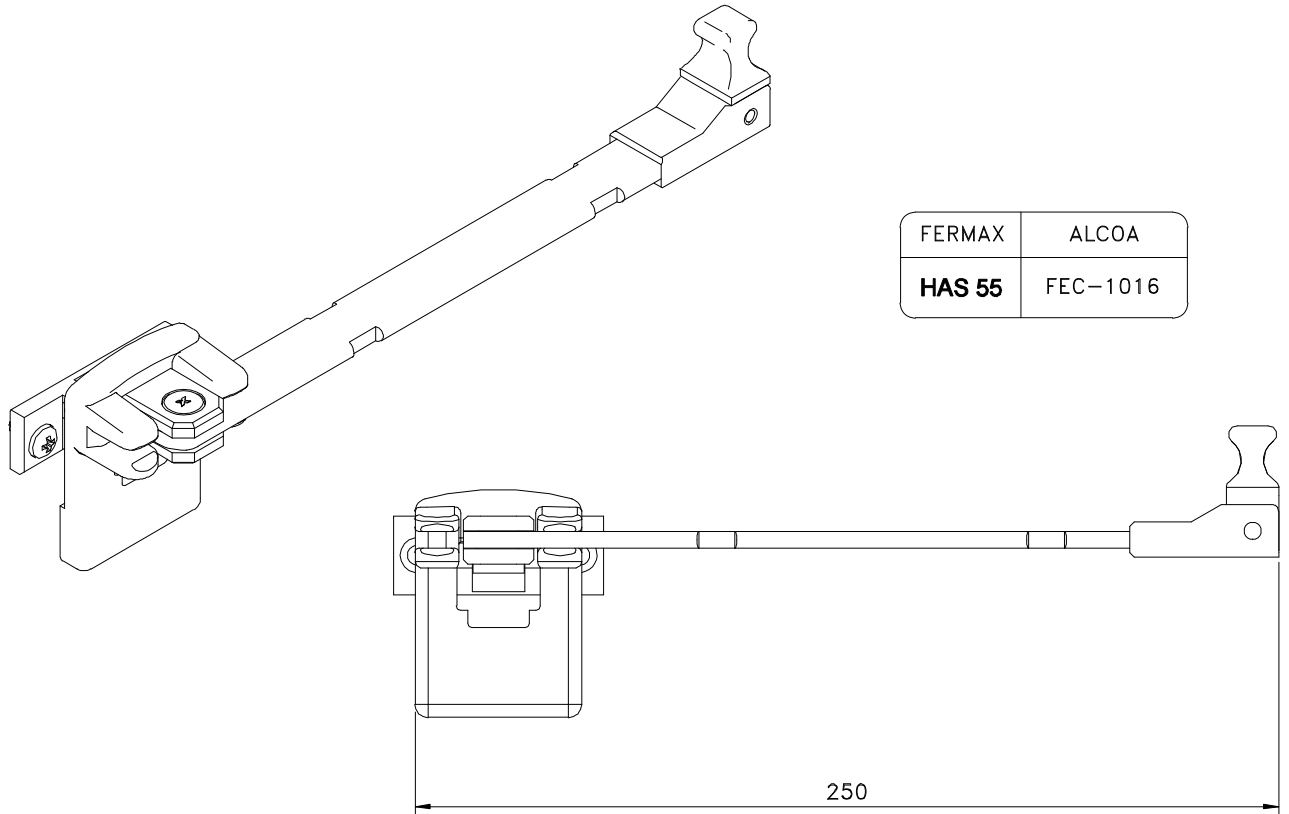

Junho/2010

FERMAX	ALCOA
HAS 55	FEC-1016

Vista - sem escala

Medidas em milímetros

Composição

Haste/eixo alumínio
Cabo/contra fecho/base poliamida 6.6

Instalação - escala 1:1