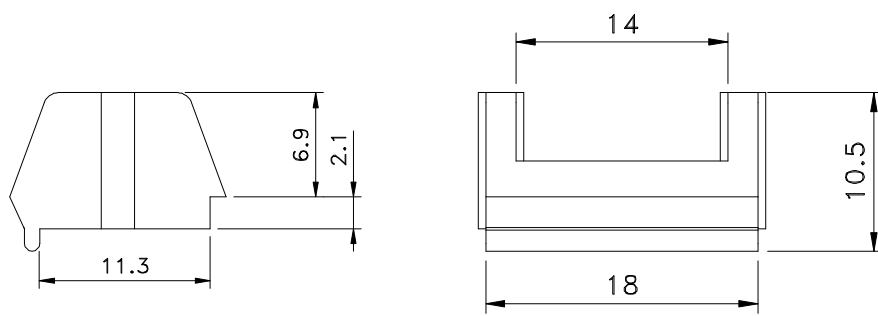

PRE05

Vistas - escala 2:1

Composição

Poliamida 6.6
Embalagem: 500 pçs

Instalação - escala 1:1

Setembro/2010

Medidas em milímetros