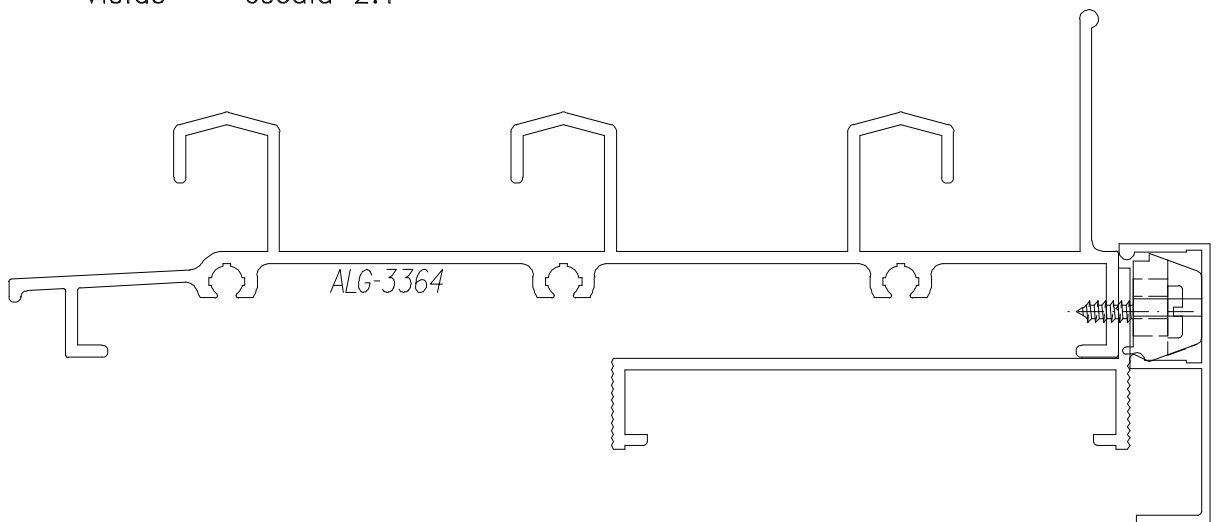

PRE05

Vistas - escala 2:1

Composição

Poliamida 6.6
Embalagem: 500 pçs

Instalação - escala 1:1

Setembro/2010

Medidas em milímetros