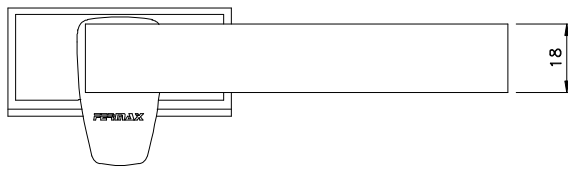

FMA 62

contrafecho

contrafecho

Vistas - escala 1:2

Maio/2011

Medidas em milímetros

Composição

- Base e cabo alumínio
- Lingueta, contrafecho e arremates nylon
- Cilindro latão/zamak

Instalação - escala 1:1