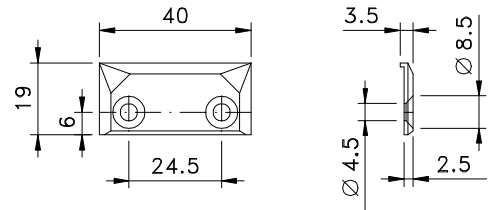

FMA 62

contrafecho

contrafecho

Vistas - escala 1:2

Maio/2011

Medidas em milímetros

Composição

- Base e cabo alumínio
- Lingueta, contrafecho e arremates nylon
- Cilindro latão/zamak

Instalação - escala 1:1