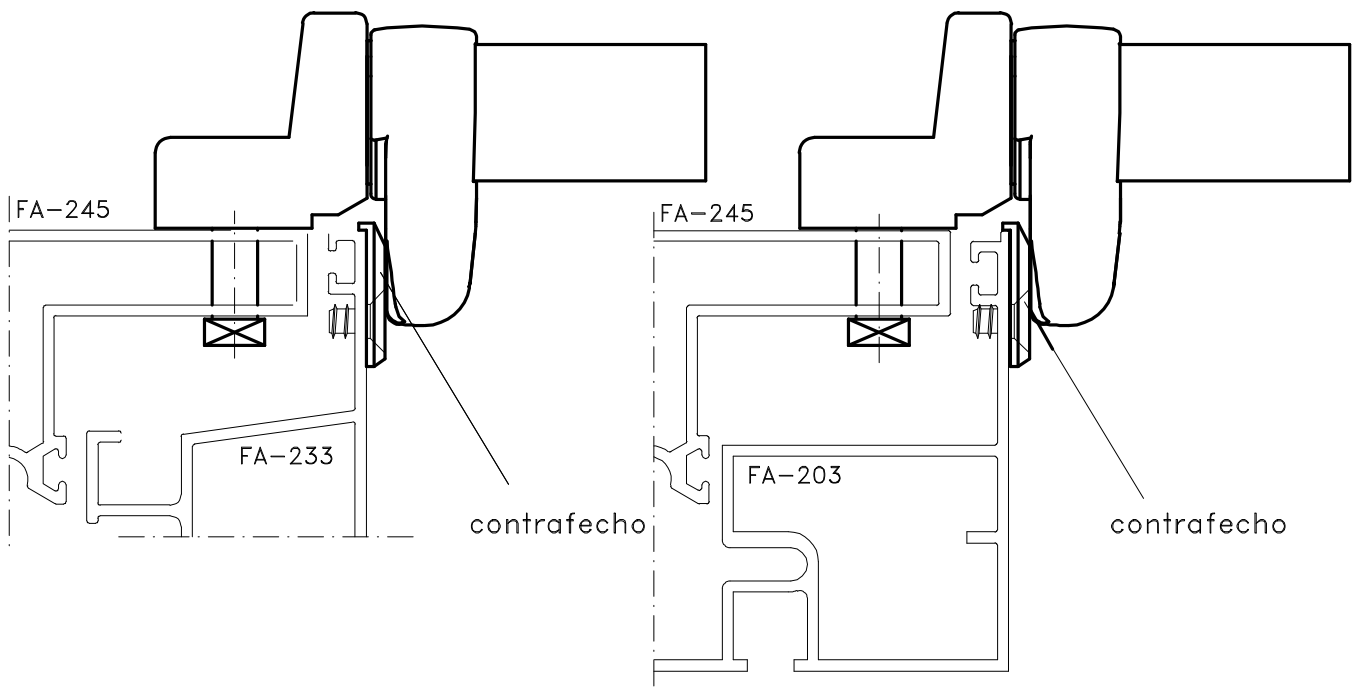

FMA 62

contrafecho

contrafecho

Vistas - escala 1:2

Maio/2011

Medidas em milímetros

Composição

- Base e cabo alumínio
- Lingueta, contrafecho e arremates nylon
- Cilindro latão/zamak

Instalação - escala 1:1