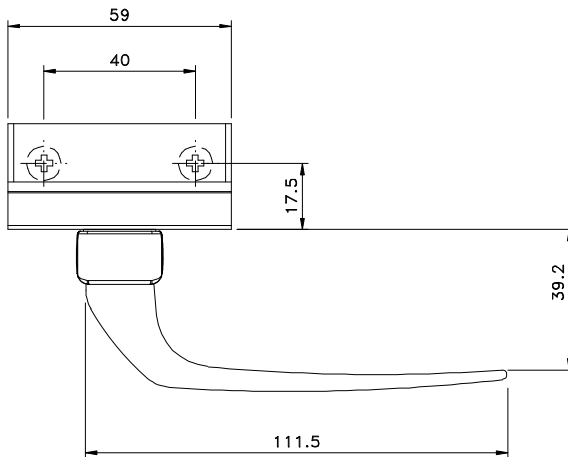

FMA 62

contrafecho

contrafecho

Vistas - escala 1:2

Maio/2011

Medidas em milímetros

Composição

- Base e cabo alumínio
- Lingueta, contrafecho e arremates nylon
- Cilindro latão/zamak

Instalação - escala 1:1